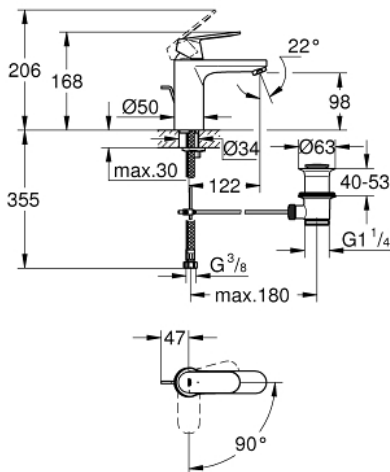

## Fiche 2339600E Grohe

**Mitigeur lavabo Eurostyle  
Cosmopolitan Grohe - Taille M -  
Chrome**

Réf 2339600E

**112.37€<sup>TTC\*</sup>**

Voir le produit : <https://www.domomat.com/60115-mitigeur-lavabo-eurostyle-cosmopolitan-grohe-taille-m-chrome-grohe-2339600e.html>

*Le produit Mitigeur lavabo Eurostyle Cosmopolitan Grohe - Taille M - Chrome est en vente chez Domomat !*

23 396 00E **EUROSMART COSMOPOLITAN MITIGEUR MONOCOMMANDE LAVABO**  
**TAILLE M**

**DESCRIPTION DU PRODUIT**

- Monotrou sur plaque
- Levier de commande métallique
- **GROHE SilkMove ES**, Cartouche en céramique 35 mm avec économie d'énergie; ouverture eau froide au centre
- **GROHE StarLight** Chrome éclatant et durable
- **Limiteur de température ajustable**
- **GROHE EcoJoy** mousseur 5 l/min
- **GROHE FastFixation** installation rapide
- Tirette et garniture de vidage 1-1/4"
- Flexibles de raccordement souples, sertis d'usine

23 396 00E **EUROSMART COSMOPOLITAN MITIGEUR MONOCOMMANDE LAVABO**  
**TAILLE M**

**PIÈCES DÉTACHÉES**

- 1: Levier (N ° de commande 46828000)
  - 2: Capuchon de recouvrement (N ° de commande 46492000)
  - 3: bague filetée (N ° de commande 46460000)
  - 4: Cartouche (N ° de commande 46863000)
  - 5: Mousseur (N ° de commande 48159000)
  - 6: Tirette de vidage (N ° de commande 46739000)
  - 7: Fixation M26x1,5 (N ° de commande 46671000)
  - 8: Garniture de vidage 1 1/4" (N ° de commande 28910000)
  - 8.1: Vidage (N ° de commande 07182000)
  - 8.2: Tige et rotule de vidage (N ° de commande 07052000)
  - 9: Clé à tube SW 46 mm de 400 mm (N ° de commande 19017000)\*
  - 10: Clé (N ° de commande 19332000)\*
  - 11: Tige et rotule de vidage (N ° de commande 07341000)\*
- \*Accessoires spéciaux