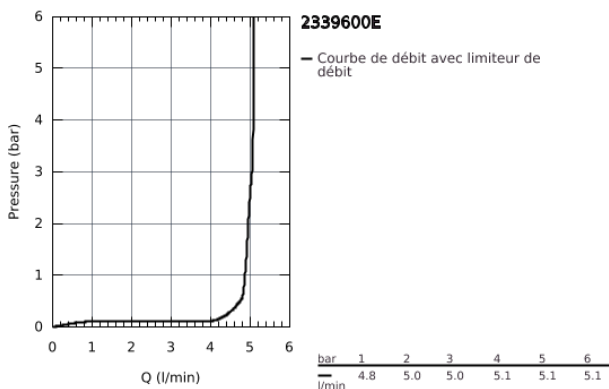

DESCRIPTION DU PRODUIT

- Monotrou sur plaque
- Levier de commande métallique
- **GROHE SilkMove ES**, Cartouche en céramique 35 mm avec économie d'énergie; ouverture eau froide au centre
- **GROHE StarLight** Chrome éclatant et durable
- **Limiteur de température ajustable**
- **GROHE EcoJoy** mousseur 5 l/min
- **GROHE FastFixation** installation rapide
- Tirette et garniture de vidage 1-1/4"
- Flexibles de raccordement souples, sertis d'usine