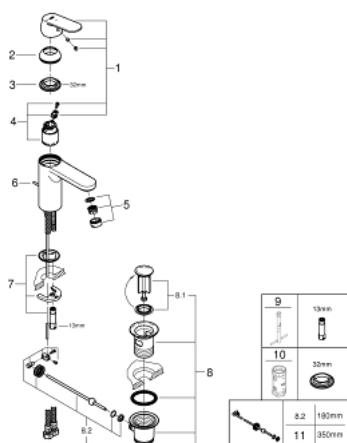

## Fiche 2339600E Grohe

**Mitigeur lavabo Eurostyle  
Cosmopolitan Grohe - Taille M -  
Chrome**

Réf 2339600E

**112.37€<sup>TTC\*</sup>**

Voir le produit : <https://www.domomat.com/60115-mitigeur-lavabo-eurostyle-cosmopolitan-grohe-taille-m-chrome-grohe-2339600e.html>

*Le produit Mitigeur lavabo Eurostyle Cosmopolitan Grohe - Taille M - Chrome est en vente chez Domomat !*

23 396 00E **EUROSMART COSMOPOLITAN MITIGEUR MONOCOMMANDE LAVABO**  
**TAILLE M**

**DESCRIPTION DU PRODUIT**

- Monotrou sur plaque
- Levier de commande métallique
- **GROHE SilkMove ES**, Cartouche en céramique 35 mm avec économie d'énergie; ouverture eau froide au centre
- **GROHE StarLight** Chrome éclatant et durable
- **Limiteur de température ajustable**
- **GROHE EcoJoy** mousseur 5 l/min
- **GROHE FastFixation** installation rapide
- Tirette et garniture de vidage 1-1/4"
- Flexibles de raccordement souples, sertis d'usine

23 396 00E **EUROSMART COSMOPOLITAN MITIGEUR MONOCOMMANDE LAVABO**  
**TAILLE M**

**PIÈCES DÉTACHÉES**

- 1: Levier (N ° de commande 46828000)
  - 2: Capuchon de recouvrement (N ° de commande 46492000)
  - 3: bague filetée (N ° de commande 46460000)
  - 4: Cartouche (N ° de commande 46863000)
  - 5: Mousseur (N ° de commande 48159000)
  - 6: Tirette de vidage (N ° de commande 46739000)
  - 7: Fixation M26x1,5 (N ° de commande 46671000)
  - 8: Garniture de vidage 1 1/4" (N ° de commande 28910000)
  - 8.1: Vidage (N ° de commande 07182000)
  - 8.2: Tige et rotule de vidage (N ° de commande 07052000)
  - 9: Clé à tube SW 46 mm de 400 mm (N ° de commande 19017000)\*
  - 10: Clé (N ° de commande 19332000)\*
  - 11: Tige et rotule de vidage (N ° de commande 07341000)\*
- \*Accessoires spéciaux