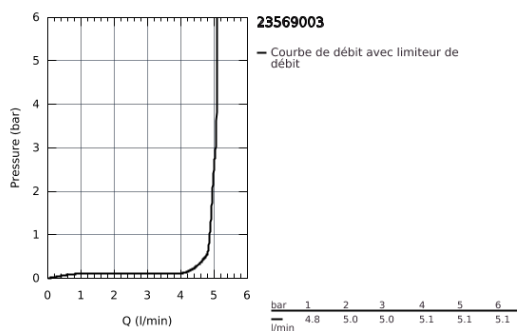

Le produit Mitigeur lavabo Eurostyle Grohe - Monocommande - Taille L - Chrome est en vente chez Domomat !

23 569 003 EUROSTYLE MITIGEUR MONOCOMMANDE LAVABO TAILLE L

DESCRIPTION DU PRODUIT

- Monotrou sur plaque
- Levier de commande évier en métal
- **GROHE SilkMove** Cartouche en céramique 28 mm
- avec limiteur de température
- **GROHE StarLight** Chrome éclatant et durable
- **GROHE EcoJoy** mousseur 5 l/min
- **GROHE FastFixation** installation rapide
- Bec moulé pivotant
- Zone de rotation à 360°
- Tirette et garniture de vidage 1-1/4"
- Flexibles de raccordement souples, sertis d'usine