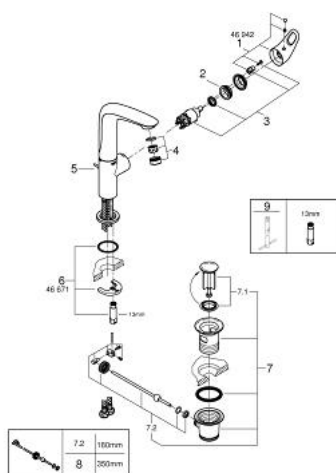

Fiche 23569003 Grohe

**Mitigeur lavabo Eurostyle Grohe -
Monocommande - Taille L - Chrome**

Réf 23569003

192.16€^{TTC*}

Voir le produit : <https://www.domomat.com/60209-mitigeur-lavabo-eurostyle-grohe-monocommande-taille-l-chrome-grohe-23569003.html>

Le produit Mitigeur lavabo Eurostyle Grohe - Monocommande - Taille L - Chrome est en vente chez Domomat !

23 569 003 EUROSTYLE MITIGEUR MONOCOMMANDE LAVABO TAILLE L

DESCRIPTION DU PRODUIT

- Monotrou sur plaque
- Levier de commande évier en métal
- **GROHE SilkMove** Cartouche en céramique 28 mm
- avec limiteur de température
- **GROHE StarLight** Chrome éclatant et durable
- **GROHE EcoJoy** mousseur 5 l/min
- **GROHE FastFixation** installation rapide
- Bec moulé pivotant
- Zone de rotation à 360°
- Tirette et garniture de vidage 1-1/4"
- Flexibles de raccordement souples, sertis d'usine

23 569 003 **EUROSTYLE MITIGEUR MONOCOMMANDE LAVABO**
TAILLE L

PIÈCES DÉTACHÉES

- 1: Levier (N ° de commande 46942000)
 - 2: Bague de fixation (N ° de commande 46715000)
 - 3: Cartouche (N ° de commande 46580000)
 - 4: Mousseur (N ° de commande 48159000)
 - 5: Tirette de vidage (N ° de commande 46739000)
 - 6: Fixation M26x1,5 (N ° de commande 46671000)
 - 7: Garniture de vidage 1 1/4" (N ° de commande 28910000)
 - 7.1: Vidage (N ° de commande 07182000)
 - 7.2: Tige et rotule de vidage (N ° de commande 07052000)
 - 8: Tige et rotule de vidage (N ° de commande 07341000)*
 - 9: Clé à tube SW 46 mm de 400 mm (N ° de commande 19017000)*
- *Accessoires spéciaux