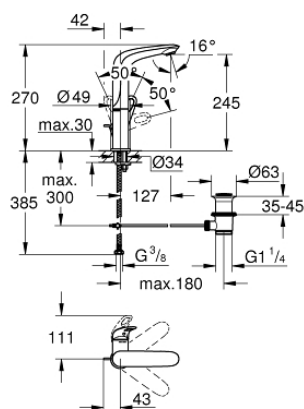

Fiche 23569003 Grohe

**Mitigeur lavabo Eurostyle Grohe -
Monocommande - Taille L - Chrome**

Réf 23569003

192.16€^{TTC*}

Voir le produit : <https://www.domomat.com/60209-mitigeur-lavabo-eurostyle-grohe-monocommande-taille-l-chrome-grohe-23569003.html>

Le produit Mitigeur lavabo Eurostyle Grohe - Monocommande - Taille L - Chrome est en vente chez Domomat !

23 569 003 EUROSTYLE MITIGEUR MONOCOMMANDE LAVABO TAILLE L

DESCRIPTION DU PRODUIT

- Monotrou sur plaque
- Levier de commande évier en métal
- **GROHE SilkMove** Cartouche en céramique 28 mm
- avec limiteur de température
- **GROHE StarLight** Chrome éclatant et durable
- **GROHE EcoJoy** mousseur 5 l/min
- **GROHE FastFixation** installation rapide
- Bec moulé pivotant
- Zone de rotation à 360°
- Tirette et garniture de vidage 1-1/4"
- Flexibles de raccordement souples, sertis d'usine

23 569 003 **EUROSTYLE MITIGEUR MONOCOMMANDE LAVABO**
TAILLE L

PIÈCES DÉTACHÉES

- 1: Levier (N ° de commande 46942000)
 - 2: Bague de fixation (N ° de commande 46715000)
 - 3: Cartouche (N ° de commande 46580000)
 - 4: Mousseur (N ° de commande 48159000)
 - 5: Tirette de vidage (N ° de commande 46739000)
 - 6: Fixation M26x1,5 (N ° de commande 46671000)
 - 7: Garniture de vidage 1 1/4" (N ° de commande 28910000)
 - 7.1: Vidage (N ° de commande 07182000)
 - 7.2: Tige et rotule de vidage (N ° de commande 07052000)
 - 8: Tige et rotule de vidage (N ° de commande 07341000)*
 - 9: Clé à tube SW 46 mm de 400 mm (N ° de commande 19017000)*
- *Accessoires spéciaux