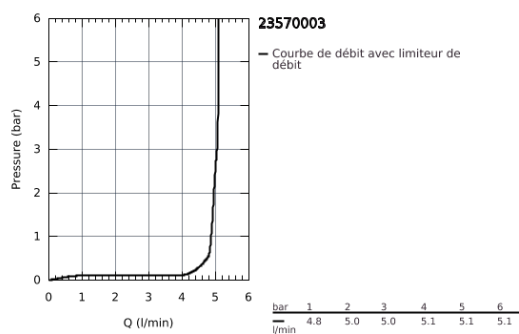

*Le produit Mitigeur lavabo Eurostyle Grohe - Monocommande - Taille XL
est en vente chez Domomat !*

23 570 003 EUROSTYLE MITIGEUR MONOCOMMANDE LAVABO TAILLE XL

DESCRIPTION DU PRODUIT

- Monotrou sur plage
- Levier de commande étrier en métal
- **Version rehaussée**
- **GROHE SilkMove** Cartouche en céramique 35 mm
- avec limiteur de température
- **GROHE StarLight** Chrome éclatant et durable
- **GROHE EcoJoy** mousseur 5 l/min
- **GROHE FastFixation** installation rapide
- **Corps lisse**
- Flexibles de raccordement souples, sertis d'usine