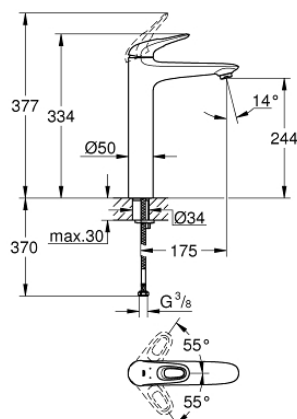

*Le produit Mitigeur lavabo Eurostyle Grohe - Monocommande - Taille XL
est en vente chez Domomat !*

23 570 003 EUROSTYLE MITIGEUR MONOCOMMANDE LAVABO TAILLE XL

DESCRIPTION DU PRODUIT

- Monotrou sur plage
- Levier de commande étrier en métal
- **Version rehaussée**
- **GROHE SilkMove** Cartouche en céramique 35 mm
- avec limiteur de température
- **GROHE StarLight** Chrome éclatant et durable
- **GROHE EcoJoy** mousseur 5 l/min
- **GROHE FastFixation** installation rapide
- **Corps lisse**
- Flexibles de raccordement souples, sertis d'usine

23 570 003 EUROSTYLE MITIGEUR MONOCOMMANDE LAVABO TAILLE XL

PIÈCES DÉTACHÉES

- 1: Levier (N ° de commande 46938000)
- 2: Capuchon de recouvrement (N ° de commande 46492000)
- 3: bague fileté (N ° de commande 46460000)
- 4: Cartouche (N ° de commande 46374000)
- 5: brise-jet (N ° de commande 46837000)
- 6: Fixation M26x1,5 (N ° de commande 46671000)
- 7: Clé (N ° de commande 19332000)*
- 8: Clé à tube SW 46 mm de 400 mm (N ° de commande 19017000)*