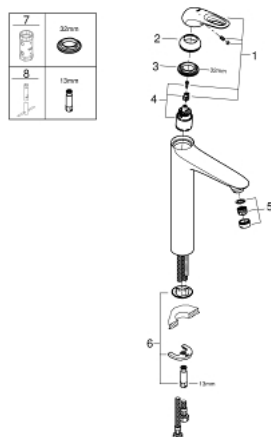

## 23 570 LS3 EUROSTYLE MITIGEUR MONOCOMMANDE LAVABO TAILLE XL

### DESCRIPTION DU PRODUIT

- Monotrou sur plage
- Levier de commande étrier en métal
- **Version rehaussée**
- **GROHE SilkMove** Cartouche en céramique 35 mm
- avec limiteur de température
- **GROHE StarLight** Chrome éclatant et durable
- **GROHE EcoJoy** mousseur 5 l/min
- **GROHE FastFixation** installation rapide
- **Corps lisse**
- Flexibles de raccordement souples, sertis d'usine

### PIÈCES DÉTACHÉES

- 1: Levier (N ° de commande 46938LS0)
- 2: Capuchon de recouvrement (N ° de commande 46492000)
- 3: bague fileté (N ° de commande 46460000)
- 4: Cartouche (N ° de commande 46374000)
- 5: brise-jet (N ° de commande 46837000)
- 6: Fixation M26x1,5 (N ° de commande 46671000)
- 7: Clé (N ° de commande 19332000)\*
- 8: Clé à tube SW 46 mm de 400 mm (N ° de commande 19017000)\*