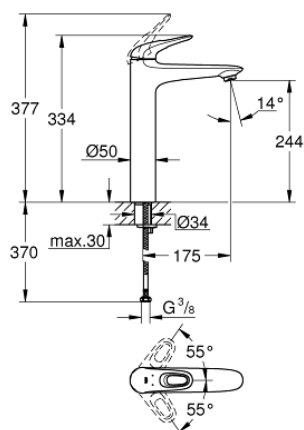

## 23 570 LS3 EUROSTYLE MITIGEUR MONOCOMMANDE LAVABO TAILLE XL

### DESCRIPTION DU PRODUIT

- Monotrou sur plage
- Levier de commande étrier en métal
- **Version rehaussée**
- **GROHE SilkMove** Cartouche en céramique 35 mm
- avec limiteur de température
- **GROHE StarLight** Chrome éclatant et durable
- **GROHE EcoJoy** mousseur 5 l/min
- **GROHE FastFixation** installation rapide
- **Corps lisse**
- Flexibles de raccordement souples, sertis d'usine

### PIÈCES DÉTACHÉES

- 1: Levier (N ° de commande 46938LS0)
- 2: Capuchon de recouvrement (N ° de commande 46492000)
- 3: bague fileté (N ° de commande 46460000)
- 4: Cartouche (N ° de commande 46374000)
- 5: brise-jet (N ° de commande 46837000)
- 6: Fixation M26x1,5 (N ° de commande 46671000)
- 7: Clé (N ° de commande 19332000)\*
- 8: Clé à tube SW 46 mm de 400 mm (N ° de commande 19017000)\*