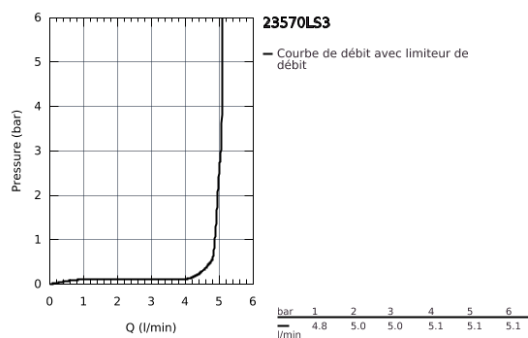

### DESCRIPTION DU PRODUIT

- Monotrou sur plage
- Levier de commande étrier en métal
- **Version rehaussée**
- **GROHE SilkMove** Cartouche en céramique 35 mm
- avec limiteur de température
- **GROHE StarLight** Chrome éclatant et durable
- **GROHE EcoJoy** mousseur 5 l/min
- **GROHE FastFixation** installation rapide
- **Corps lisse**
- Flexibles de raccordement souples, sertis d'usine