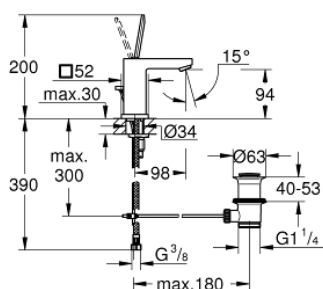

*Le produit Mitigeur lavabo Eurocube Joy Grohe - Taille S - Chrome
est en vente chez Domomat !*

23 654 000 EUROCUBE JOY MITIGEUR MONOCOMMANDE LAVABO TAILLE S

DESCRIPTION DU PRODUIT

- Monotrou sur plage
- Levier de commande métallique
- **GROHE FeatherControl** cartouche Joystick
- **GROHE EcoJoy** SpeedClean mousseur 5 l/min
- **GROHE FastFixation Plus** installation ultra rapide
- Tirette et garniture de vidage 1-1/4"
- Flexibles de raccordement souples, sertis d'usine

23 654 000 **EUROCUBE JOY MITIGEUR MONOCOMMANDE LAVABO**
TAILLE S

PIÈCES DÉTACHÉES

- 1: Levier (N ° de commande 46945000)
- 2: Cartouche (N ° de commande 46907000)
- 3: Tirette de vidage (N ° de commande 46787000)
- 4: Fixation M26x1,5 (N ° de commande 46645000)
- 5: Garniture de vidage 1 1/4" (N ° de commande 28910000)
- 5.1: Vidage (N ° de commande 07182000)
- 5.2: Tige et rotule de vidage (N ° de commande 07052000)
- 6: Mousseur (N ° de commande 48159000)
- 7: Clé à tube SW 46 mm de 400 mm (N ° de commande 19017000)*
- 8: Tige et rotule de vidage (N ° de commande 07341000)*