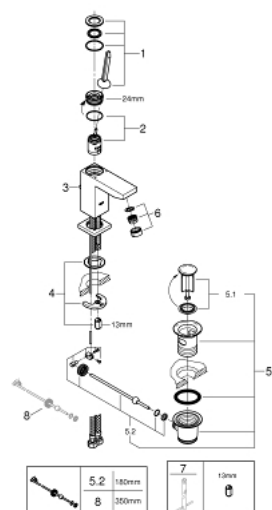

*Le produit Mitigeur lavabo Eurocube Joy Grohe - Taille S - Chrome
est en vente chez Domomat !*

23 654 000 EUROCUBE JOY MITIGEUR MONOCOMMANDE LAVABO TAILLE S

DESCRIPTION DU PRODUIT

- Monotrou sur plage
- Levier de commande métallique
- **GROHE FeatherControl** cartouche Joystick
- **GROHE EcoJoy** SpeedClean mousseur 5 l/min
- **GROHE FastFixation Plus** installation ultra rapide
- Tirette et garniture de vidage 1-1/4"
- Flexibles de raccordement souples, sertis d'usine

23 654 000 **EUROCUBE JOY MITIGEUR MONOCOMMANDE LAVABO**
TAILLE S

PIÈCES DÉTACHÉES

- 1: Levier (N ° de commande 46945000)
- 2: Cartouche (N ° de commande 46907000)
- 3: Tirette de vidage (N ° de commande 46787000)
- 4: Fixation M26x1,5 (N ° de commande 46645000)
- 5: Garniture de vidage 1 1/4" (N ° de commande 28910000)
- 5.1: Vidage (N ° de commande 07182000)
- 5.2: Tige et rotule de vidage (N ° de commande 07052000)
- 6: Mousseur (N ° de commande 48159000)
- 7: Clé à tube SW 46 mm de 400 mm (N ° de commande 19017000)*
- 8: Tige et rotule de vidage (N ° de commande 07341000)*