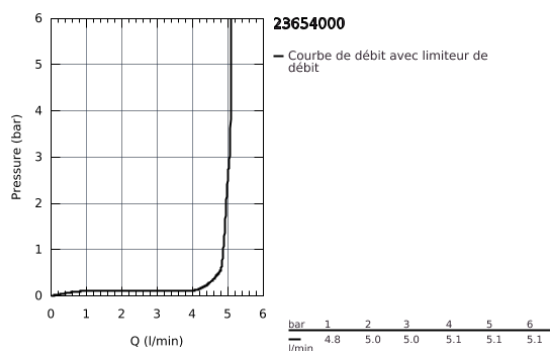

*Le produit Mitigeur lavabo Eurocube Joy Grohe - Taille S - Chrome
est en vente chez Domomat !*

23 654 000 EUROCUBE JOY MITIGEUR MONOCOMMANDE LAVABO TAILLE S

DESCRIPTION DU PRODUIT

- Monotrou sur plage
- Levier de commande métallique
- **GROHE FeatherControl** cartouche Joystick
- **GROHE EcoJoy** SpeedClean mousseur 5 l/min
- **GROHE FastFixation Plus** installation ultra rapide
- Tirette et garniture de vidage 1-1/4"
- Flexibles de raccordement souples, sertis d'usine