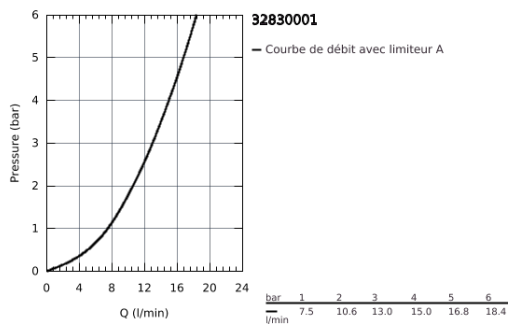

Le produit Mitigeur lavabo Eurosmart Cosmopolitan Grohe - Taille L - Chrome est en vente chez Domomat !

32 830 001 EUROSMART COSMOPOLITAN MITIGEUR MONOCOMMANDE LAVABO TAILLE L

DESCRIPTION DU PRODUIT

- Monotrou sur plage
- Levier de commande métallique
- Fixation de poignée invisible
- **GROHE SilkMove** Cartouche en céramique 35 mm
- Limiteur de débit ajustable
- **GROHE StarLight** Chrome éclatant et durable
- **GROHE Zero conduit** d'eau isolé; sans plomb ni nickel
- **GROHE FastFixation** installation rapide
- Mousseur
- Bec mobile avec butée
- Tirette et garniture de vidage 1-1/4"
- Flexibles de raccordement souples, sertis d'usine
- Limiteur de température en option (46375)