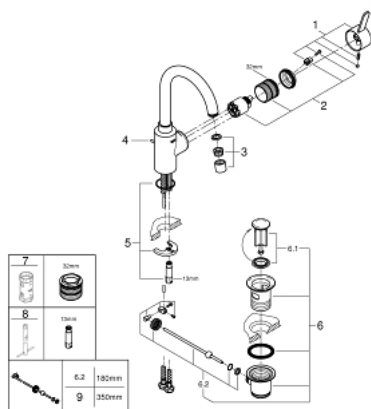

Le produit Mitigeur lavabo Eurosmart Cosmopolitan Grohe - Taille L - Chrome est en vente chez Domomat !

32 830 001 EUROSMART COSMOPOLITAN MITIGEUR MONOCOMMANDE LAVABO TAILLE L

DESCRIPTION DU PRODUIT

- Monotrou sur plage
- Levier de commande métallique
- Fixation de poignée invisible
- **GROHE SilkMove** Cartouche en céramique 35 mm
- Limiteur de débit ajustable
- **GROHE StarLight** Chrome éclatant et durable
- **GROHE Zero conduit** d'eau isolé; sans plomb ni nickel
- **GROHE FastFixation** installation rapide
- Mousseur
- Bec mobile avec butée
- Tirette et garniture de vidage 1-1/4"
- Flexibles de raccordement souples, sertis d'usine
- Limiteur de température en option (46375)

32 830 001 EUROSMART COSMOPOLITAN MITIGEUR MONOCOMMANDE LAVABO
TAILLE L

32 830 001 EUROSMART COSMOPOLITAN MITIGEUR MONOCOMMANDE LAVABO TAILLE L

PIÈCES DÉTACHÉES

- 1: Levier (N ° de commande 46683000)
 - 2: Cartouche (N ° de commande 46374000)
 - 3: Mousseur (N ° de commande 48418000)
 - 4: Tirette de vidage (N ° de commande 46739000)
 - 5: Fixation M26x1,5 (N ° de commande 46671000)
 - 6: Garniture de vidage 1 1/4" (N ° de commande 28910000)
 - 6.1: Vidage (N ° de commande 07182000)
 - 6.2: Tige et rotule de vidage (N ° de commande 07052000)
 - 7: Clé (N ° de commande 19332000)*
 - 8: Clé à tube SW 46 mm de 400 mm (N ° de commande 19017000)*
 - 9: Tige et rotule de vidage (N ° de commande 07341000)*
- *Accessoires spéciaux