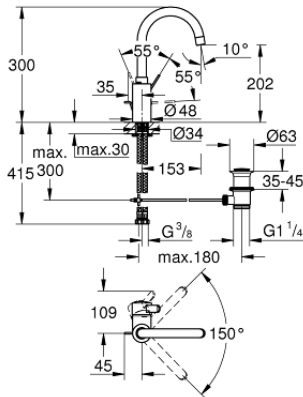

Fiche 32830001 Grohe

**Mitigeur lavabo Eurosmart
Cosmopolitan Grohe - Taille L -
Chrome**

Réf 32830001

139.09€^{TTC*}

Voir le produit : <https://www.domomat.com/60141-mitigeur-lavabo-eurosmart-cosmopolitan-grohe-taille-l-chrome-grohe-32830001.html>

Le produit Mitigeur lavabo Eurosmart Cosmopolitan Grohe - Taille L - Chrome est en vente chez Domomat !

32 830 001 EUROSMART COSMOPOLITAN MITIGEUR MONOCOMMANDE LAVABO TAILLE L

DESCRIPTION DU PRODUIT

- Monotrou sur plage
- Levier de commande métallique
- Fixation de poignée invisible
- **GROHE SilkMove** Cartouche en céramique 35 mm
- Limiteur de débit ajustable
- **GROHE StarLight** Chrome éclatant et durable
- **GROHE Zero conduit** d'eau isolé; sans plomb ni nickel
- **GROHE FastFixation** installation rapide
- Mousseur
- Bec mobile avec butée
- Tirette et garniture de vidage 1-1/4"
- Flexibles de raccordement souples, sertis d'usine
- Limiteur de température en option (46375)

32 830 001 EUROSMART COSMOPOLITAN MITIGEUR MONOCOMMANDE LAVABO
TAILLE L

32 830 001 EUROSMART COSMOPOLITAN MITIGEUR MONOCOMMANDE LAVABO TAILLE L

PIÈCES DÉTACHÉES

- 1: Levier (N ° de commande 46683000)
 - 2: Cartouche (N ° de commande 46374000)
 - 3: Mousseur (N ° de commande 48418000)
 - 4: Tirette de vidage (N ° de commande 46739000)
 - 5: Fixation M26x1,5 (N ° de commande 46671000)
 - 6: Garniture de vidage 1 1/4" (N ° de commande 28910000)
 - 6.1: Vidage (N ° de commande 07182000)
 - 6.2: Tige et rotule de vidage (N ° de commande 07052000)
 - 7: Clé (N ° de commande 19332000)*
 - 8: Clé à tube SW 46 mm de 400 mm (N ° de commande 19017000)*
 - 9: Tige et rotule de vidage (N ° de commande 07341000)*
- *Accessoires spéciaux