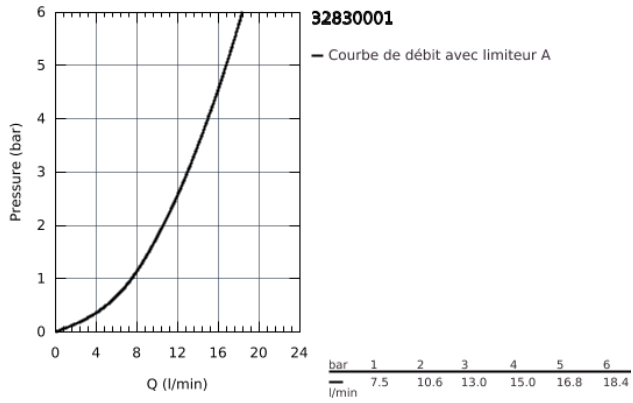

32 830 001 EUROSMART COSMOPOLITAN MITIGEUR MONOCOMMANDE LAVABO
TAILLE L