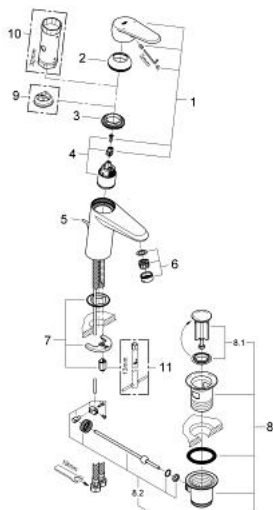

### DESCRIPTION DU PRODUIT

- Monotrou sur plaque
- Levier de commande métallique
- **GROHE SilkMove** Cartouche en céramique 35 mm
- **GROHE StarLight** Chrome éclatant et durable
- **GROHE FastFixation Plus** installation ultra rapide
- Tirette et garniture de vidage 1-1/4"
- Flexibles de raccordement souples, sertis d'usine
- Limiteur de température en option (46375)

### PIÈCES DÉTACHÉES

- 1: Levier (N ° de commande 46738000)
  - 2: Capuchon de recouvrement (N ° de commande 46492000)
  - 3: bague filetée (N ° de commande 46460000)
  - 4: Cartouche (N ° de commande 46374000)
  - 5: Tirette de vidage (N ° de commande 46739000)
  - 6: Mousseur (N ° de commande 13929000)
  - 7: Fixation M26x1,5 (N ° de commande 46645000)
  - 8: Garniture de vidage 1 1/4" (N ° de commande 28910000)
  - 8.1: Vidage (N ° de commande 07182000)
  - 8.2: Tige et rotule de vidage (N ° de commande 07052000)
  - 9: Limiteur de température (N ° de commande 46375000)\*
  - 10: Clé (N ° de commande 19332000)\*
  - 11: Clé à tube SW 46 mm de 400 mm (N ° de commande 19017000)\*
- \*Accessoires spéciaux