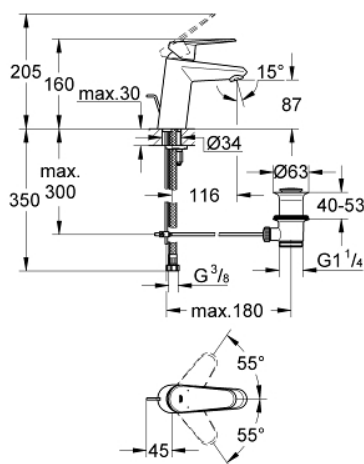

## Fiche 33183002 Grohe

**Mitigeur lavabo Eurodisc  
Cosmopolitan Grohe - Taille S -  
Chrome**

Réf 33183002

**167.99€<sup>TTC\*</sup>**

Voir le produit : <https://www.domomat.com/60172-mitigeur-lavabo-eurodisc-cosmopolitan-grohe-taille-s-chrome-grohe-33183002.html>

## 33 183 002 EURODISC COSMOPOLITAN MITIGEUR MONOCOMMANDE LAVABO TAILLE S

### DESCRIPTION DU PRODUIT

- Monotrou sur plaque
- Levier de commande métallique
- **GROHE SilkMove** Cartouche en céramique 35 mm
- **GROHE StarLight** Chrome éclatant et durable
- **GROHE FastFixation Plus** installation ultra rapide
- Tirette et garniture de vidage 1-1/4"
- Flexibles de raccordement souples, sertis d'usine
- Limiteur de température en option (46375)

### PIÈCES DÉTACHÉES

- 1: Levier (N ° de commande 46738000)
  - 2: Capuchon de recouvrement (N ° de commande 46492000)
  - 3: bague filetée (N ° de commande 46460000)
  - 4: Cartouche (N ° de commande 46374000)
  - 5: Tirette de vidage (N ° de commande 46739000)
  - 6: Mousseur (N ° de commande 13929000)
  - 7: Fixation M26x1,5 (N ° de commande 46645000)
  - 8: Garniture de vidage 1 1/4" (N ° de commande 28910000)
  - 8.1: Vidage (N ° de commande 07182000)
  - 8.2: Tige et rotule de vidage (N ° de commande 07052000)
  - 9: Limiteur de température (N ° de commande 46375000)\*
  - 10: Clé (N ° de commande 19332000)\*
  - 11: Clé à tube SW 46 mm de 400 mm (N ° de commande 19017000)\*
- \*Accessoires spéciaux