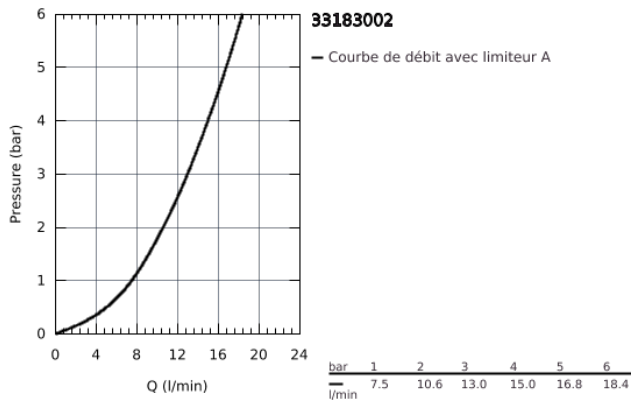

33 183 002 **EURODISC COSMOPOLITAN MITIGEUR MONOCOMMANDE LAVABO**
TAILLE S