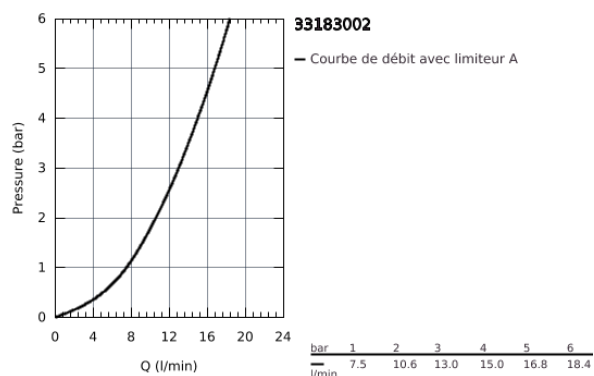

### DESCRIPTION DU PRODUIT

- Monotrou sur plaque
- Levier de commande métallique
- **GROHE SilkMove** Cartouche en céramique 35 mm
- **GROHE StarLight** Chrome éclatant et durable
- **GROHE FastFixation Plus** installation ultra rapide
- Tirette et garniture de vidage 1-1/4"
- Flexibles de raccordement souples, sertis d'usine
- Limiteur de température en option (46375)