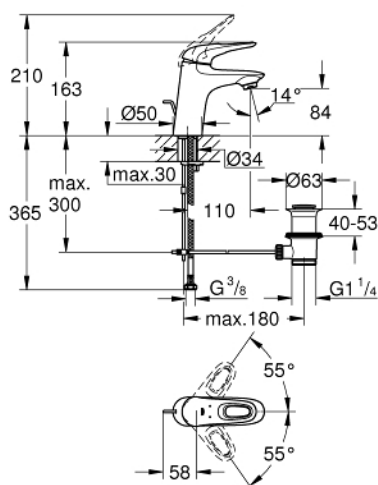

Fiche 33558003 Grohe

Mitigeur lavabo Eurostyle Grohe - Taille S - Manette ajourée

Réf 33558003

125.78€^{TTC*}

Voir le produit : <https://www.domomat.com/60137-mitigeur-lavabo-eurostyle-grohe-taille-s-manette-ajouree-grohe-33558003.html>

*Le produit Mitigeur lavabo Eurostyle Grohe - Taille S - Manette ajourée
est en vente chez Domomat !*

33 558 003 EUROSTYLE MITIGEUR MONOCOMMANDE LAVABO TAILLE S

DESCRIPTION DU PRODUIT

- Monotrou sur plage
- Levier de commande étrier en métal
- **GROHE SilkMove** Cartouche en céramique 35 mm
- avec limiteur de température
- **GROHE StarLight** Chrome éclatant et durable
- **GROHE EcoJoy** mousseur 5 l/min
- **GROHE FastFixation** installation rapide
- Tirette et garniture de vidage 1-1/4"
- Flexibles de raccordement souples, sertis d'usine

33 558 003 **EUROSTYLE MITIGEUR MONOCOMMANDE LAVABO**
TAILLE S

33 558 003 EUROSTYLE MITIGEUR MONOCOMMANDE LAVABO TAILLE S

PIÈCES DÉTACHÉES

- 1: Levier (N ° de commande 46938000)
 - 2: Capuchon de recouvrement (N ° de commande 46492000)
 - 3: bague filetée (N ° de commande 46460000)
 - 4: Cartouche (N ° de commande 46374000)
 - 5: Tirette de vidage (N ° de commande 46739000)
 - 6: Mousseur (N ° de commande 48159000)
 - 7: Fixation M26x1,5 (N ° de commande 46671000)
 - 8: Garniture de vidage 1 1/4" (N ° de commande 28910000)
 - 8.1: Vidage (N ° de commande 07182000)
 - 8.2: Tige et rotule de vidage (N ° de commande 07052000)
 - 9: Tige et rotule de vidage (N ° de commande 07341000)*
 - 10: Clé (N ° de commande 19332000)*
 - 11: Clé à tube SW 46 mm de 400 mm (N ° de commande 19017000)*
- *Accessoires spéciaux