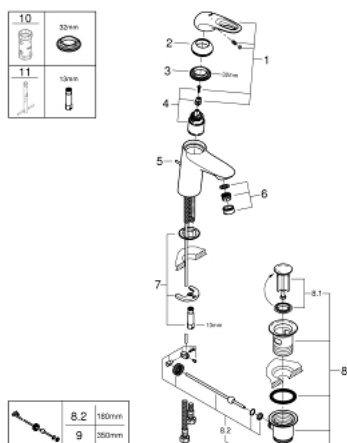

Fiche 33558003 Grohe

Mitigeur lavabo Eurostyle Grohe - Taille S - Manette ajourée

Réf 33558003

125.78€^{TTC*}

Voir le produit : <https://www.domomat.com/60137-mitigeur-lavabo-eurostyle-grohe-taille-s-manette-ajouree-grohe-33558003.html>

*Le produit Mitigeur lavabo Eurostyle Grohe - Taille S - Manette ajourée
est en vente chez Domomat !*

33 558 003 EUROSTYLE MITIGEUR MONOCOMMANDE LAVABO TAILLE S

DESCRIPTION DU PRODUIT

- Monotrou sur plage
- Levier de commande étrier en métal
- **GROHE SilkMove** Cartouche en céramique 35 mm
- avec limiteur de température
- **GROHE StarLight** Chrome éclatant et durable
- **GROHE EcoJoy** mousseur 5 l/min
- **GROHE FastFixation** installation rapide
- Tirette et garniture de vidage 1-1/4"
- Flexibles de raccordement souples, sertis d'usine

33 558 003 **EUROSTYLE MITIGEUR MONOCOMMANDE LAVABO**
TAILLE S

33 558 003 EUROSTYLE MITIGEUR MONOCOMMANDE LAVABO TAILLE S

PIÈCES DÉTACHÉES

- 1: Levier (N ° de commande 46938000)
 - 2: Capuchon de recouvrement (N ° de commande 46492000)
 - 3: bague filetée (N ° de commande 46460000)
 - 4: Cartouche (N ° de commande 46374000)
 - 5: Tirette de vidage (N ° de commande 46739000)
 - 6: Mousseur (N ° de commande 48159000)
 - 7: Fixation M26x1,5 (N ° de commande 46671000)
 - 8: Garniture de vidage 1 1/4" (N ° de commande 28910000)
 - 8.1: Vidage (N ° de commande 07182000)
 - 8.2: Tige et rotule de vidage (N ° de commande 07052000)
 - 9: Tige et rotule de vidage (N ° de commande 07341000)*
 - 10: Clé (N ° de commande 19332000)*
 - 11: Clé à tube SW 46 mm de 400 mm (N ° de commande 19017000)*
- *Accessoires spéciaux