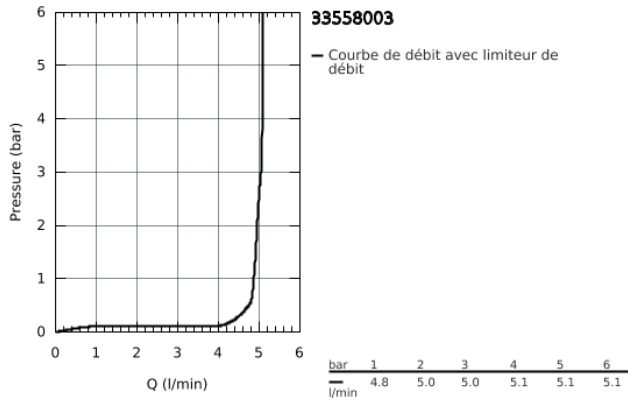

33 558 003 **EUROSTYLE MITIGEUR MONOCOMMANDE LAVABO**
TAILLE S