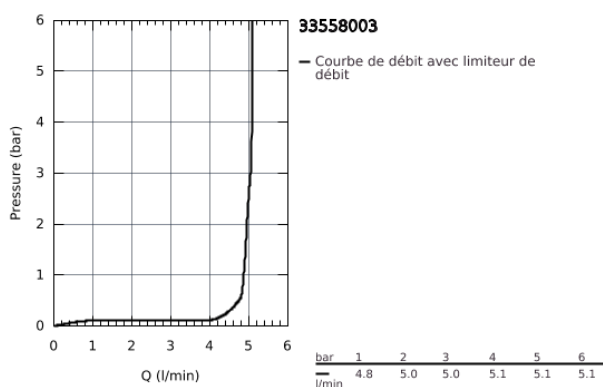

Fiche 33558003 Grohe

Mitigeur lavabo Eurostyle Grohe - Taille S - Manette ajourée

Réf 33558003

125.78€^{TTC*}

Voir le produit : <https://www.domomat.com/60137-mitigeur-lavabo-eurostyle-grohe-taille-s-manette-ajouree-grohe-33558003.html>

*Le produit Mitigeur lavabo Eurostyle Grohe - Taille S - Manette ajourée
est en vente chez Domomat !*

33 558 003 EUROSTYLE MITIGEUR MONOCOMMANDE LAVABO TAILLE S

DESCRIPTION DU PRODUIT

- Monotrou sur plage
- Levier de commande étrier en métal
- **GROHE SilkMove** Cartouche en céramique 35 mm
- avec limiteur de température
- **GROHE StarLight** Chrome éclatant et durable
- **GROHE EcoJoy** mousseur 5 l/min
- **GROHE FastFixation** installation rapide
- Tirette et garniture de vidage 1-1/4"
- Flexibles de raccordement souples, sertis d'usine