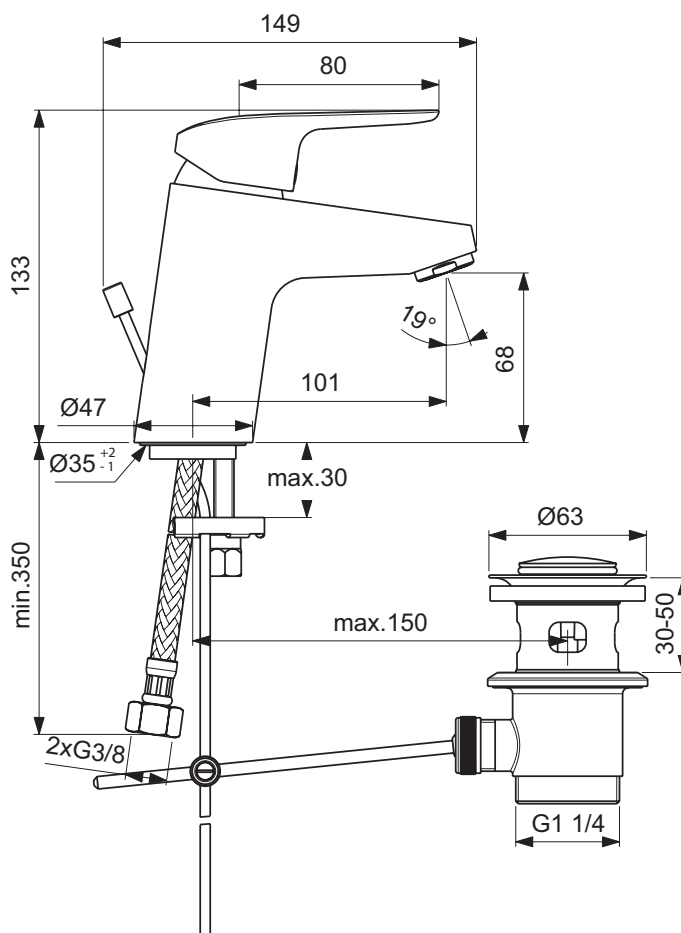

Le produit Mitigeur lavabo Ch2 bec fixe Okyris Porcher - Monotrou - Chrome est en vente chez Domomat !

Ideal Standard

Robinetterie; Lavabos, vasques et lave-mains

Okyris

PORCHER

Réf. : D0570AA

Mitigeur de lavabo monotrou CH2

Okyris, mitigeur lavabo monotrou Ch2, Chrome. Bec fixe avec limiteur de débit maxi 5l/min. Cartouche Ø38 mm Firmaflow®. Flexibles d'alimentation PEX 3/8" 350 mm

Couleur : AA - Chrome

Technologie : FirmaFlow

Caractéristiques :

- Easy Fix : système de fixation rapide
- Cartouche FirmaFlow
- Eco Flow Regulator
- Limiteur de température

Plus de détails sur le produit :

Type :	Robinetterie de lavabo
Montage :	Sur gorge
Mode de fonctionnement :	Mitigeur
Certifications :	NF
Numéro de certificat :	E00 Ch2 A3 U3
Débit (litre) :	6
Poids net (kg) :	1293.00
Matériau :	Laiton chromé
Hauteur (mm) :	133
Largeur (mm) :	46
Profondeur (mm) :	149
Forme :	Courbe