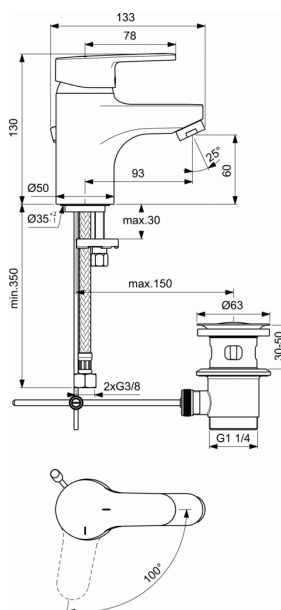

OLYOS

Mitigeur lavabo monotrou

Mitigeur lavabo monotrou

Vidage métal

Avec raccords acoustiques

Bec fixe avec aérateur intégré

Cartouche Ø 40 mm à 2 disques céramique - réf. B960775NU

avec limiteur de température intégré et

limiteur de débit 50 % déverrouillable - réf. B960477NU

BlueStart : ouverture en eau froide en position centrale

Flexibles d'alimentation anti-torsion 350 mm

Tirette côté droit.. Système de fixation rapide EASY-FIX

Hauteur sous aérateur 60 mm. Projection 93 mm

Classement NF - E0 C3 A2 U3-2pts

PRODUITS SIMILAIRES

D1113AA - Mitigeur lavabo avec tirette et vidage bonde métal

D1114AA - Mitigeur lavabo avec tirette et vidage bonde

polypropylène

D1115AA - Mitigeur lavabo sans tirette, ni vidage

PIECES DETACHEES

B961079AA - LEVIER MITIGEUR CART 40MM C3

B960473AA - CACHE-VIS LEVIER CHROME

B960862AA - CAPOT D40 M41X1,5 + VIS M43X1,5/M41X1,5