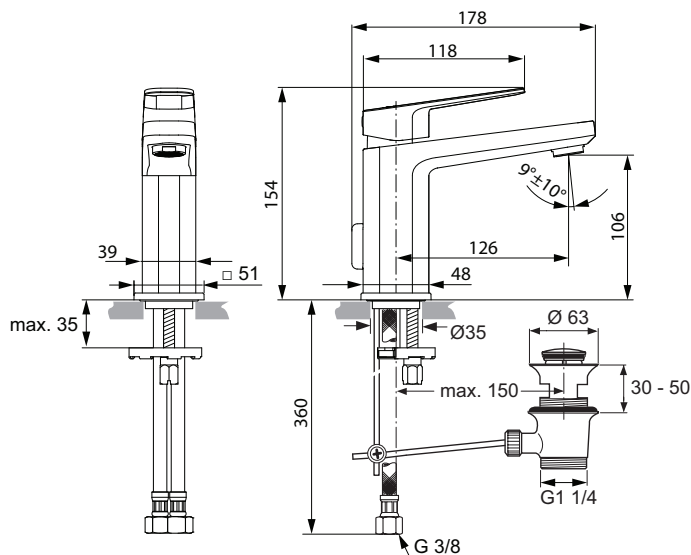

Fiche A6326AA Ideal Standard

**Mitigeur lavabo bec fondu TONIC II
Ideal Standard - Avec vidage -
Chrome**

Réf A6326AA

317.46€^{TTC*}

Voir le produit : <https://www.domomat.com/59764-mitigeur-lavabo-bec-fondu-tonic-ii-ideal-standard-avec-vidage-chrome-ideal-standard-a6326aa.html>

Le produit Mitigeur lavabo bec fondu TONIC II Ideal Standard - Avec vidage - Chrome est en vente chez Domomat !

Réf. : A6326AA

Mitigeur de lavabo avec vidage

Tonic II, mitigeur lavabo avec vidage. Bec fixe à jet directionnel. Aérateur avec limiteur de débit maxi 5 l/mn. Cartouche Ø28 mm à 2 disques céramique avec. limiteur de température, réf. F960855NU. Flexibles d'alimentation 350 mm - Chrome

Couleur : AA - Chrome

Caractéristiques :

- Easy Fix : système de fixation rapide
- Eco Flow Regulator
- Adjustable Aerator
- Limiteur de température

Plus de détails sur le produit :

Type :	Robinetterie de lavabo
Montage :	Sur gorge
Mode de fonctionnement :	Mitigeur
Certifications :	NF
Numéro de certificat :	E00 Ch2 A2 U3
Débit (litre) :	5.4
Poids net (kg) :	1.80
Matériau :	Laiton chromé
Hauteur (mm) :	154
Largeur (mm) :	39
Profondeur (mm) :	178
Forme :	Rectangulaire