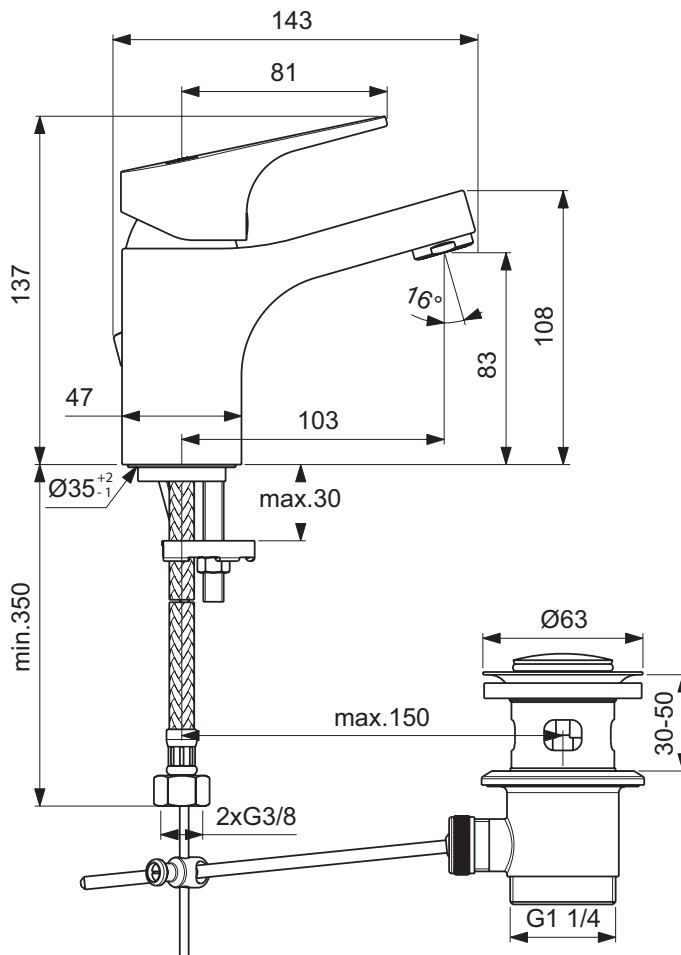

## Mitigeur de lavabo CH2

Ulysse, mitigeur lavabo Ch2, bec fixe, aérateur avec limiteur de débit maxi 5 l/min. Cartouche Ø38 mm Firmaflow® Ch2. Flexibles d'alimentation PEX 3/8" 350 mm - Chrome

Couleur : AA - Chrome

### Plus de détails sur le produit :

Type :	Robinetterie de lavabo
Montage :	Sur gorge
Mode de fonctionnement :	Mitigeur
Certifications :	NF
Numéro de certificat :	E00 Ch2 A3 U3
Débit (litre) :	6
Poids net (kg) :	1269.00
Matériau :	Laiton chromé
Hauteur (mm) :	137
Largeur (mm) :	47
Profondeur (mm) :	143
Forme :	Courbe