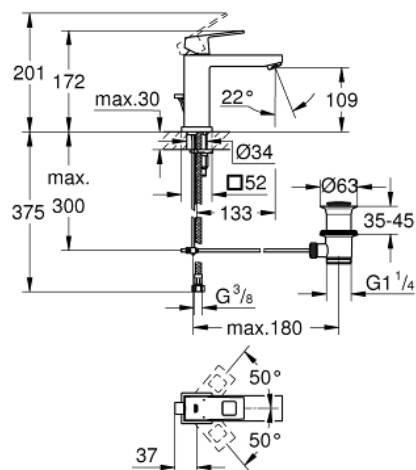

DESCRIPTION DU PRODUIT

- Monotrou sur plaque
- Levier de commande métallique
- **GROHE SilkMove** Cartouche en céramique 28 mm
- avec limiteur de température
- **GROHE StarLight** Chrome éclatant et durable
- **GROHE EcoJoy** SpeedClean mousseur 5 l/min
- **GROHE FastFixation Plus** installation ultra rapide
- Tirette et garniture de vidage 1-1/4"
- Flexibles de raccordement souples, sertis d'usine