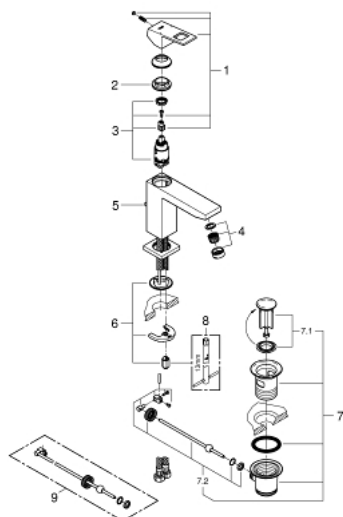

### DESCRIPTION DU PRODUIT

- Monotrou sur plaque
- Levier de commande métallique
- **GROHE SilkMove** Cartouche en céramique 28 mm
- avec limiteur de température
- **GROHE StarLight** Chrome éclatant et durable
- **GROHE EcoJoy** SpeedClean mousseur 5 l/min
- **GROHE FastFixation Plus** installation ultra rapide
- Tirette et garniture de vidage 1-1/4"
- Flexibles de raccordement souples, sertis d'usine

23 445 000 **EUROCUBE MITIGEUR MONOCOMMANDE LAVABO**  
**TAILLE M**

**PIÈCES DÉTACHÉES**

- 1: Levier (N ° de commande 46786000)
  - 2: Bague de fixation (N ° de commande 46715000)
  - 3: Cartouche (N ° de commande 46580000)
  - 4: Mousseur (N ° de commande 48159000)
  - 5: Tirette de vidage (N ° de commande 46787000)
  - 6: Fixation M26x1,5 (N ° de commande 46645000)
  - 7: Garniture de vidage 1 1/4" (N ° de commande 28910000)
  - 7.1: Vidage (N ° de commande 07182000)
  - 7.2: Tige et rotule de vidage (N ° de commande 07052000)
  - 8: Clé à tube SW 46 mm de 400 mm (N ° de commande 19017000)\*
  - 9: Tige et rotule de vidage (N ° de commande 07341000)\*
- \*Accessoires spéciaux