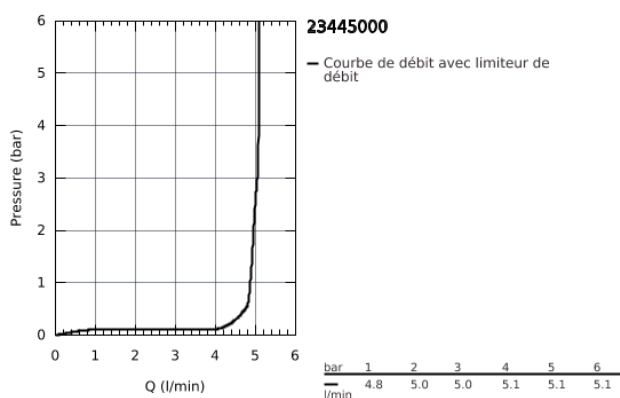

DESCRIPTION DU PRODUIT

- Monotrou sur plaque
- Levier de commande métallique
- **GROHE SilkMove** Cartouche en céramique 28 mm
- avec limiteur de température
- **GROHE StarLight** Chrome éclatant et durable
- **GROHE EcoJoy** SpeedClean mousseur 5 l/min
- **GROHE FastFixation Plus** installation ultra rapide
- Tirette et garniture de vidage 1-1/4"
- Flexibles de raccordement souples, sertis d'usine