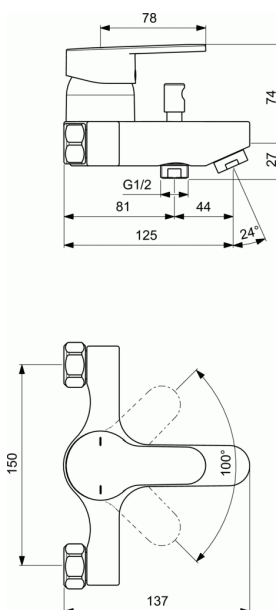

Le produit Mitigeur bain-douche mural Olyos Porcher - Sans raccords - Chrome est en vente chez Domomat !

OLYOS

Mitigeur bain-douche mural

Mitigeur bain-douche mural

Sans raccord, sans ensemble de douche

Inverseur tout métal à retour automatique
Sortie de douche ½" par le dessous avec clapet anti-retour intégré

Corps monobloc en laiton chromé
Cartouche Ø 40 mm C.L.I.C.K Technology à 2 disques céramique équipée

Limiteur de température réglable (7 positions)
Limiteur de débit avec point dur à 50% et butée escamotable, déverrouillable.

Manette métal pleine fixée par vis pointeau anti-desserage et isolateur thermique

Entraxe 150 mm ± 13 mm

Projection 155 mm

Classement NF - E3/1 C2 A1 U3

PIECES DETACHEES

B961078AA - LEVIER MITIGEUR CART 40MM

B960473AA - CACHE-VIS LEVIER CHROME

B960779AA - CAPOT DE CARTOUCHE

B960780NU - ECROU DE SERRAGE DE CART 40MM

B960477NU - KIT ECO - DEBIT POUR CARTOUCHE 40MM

B960775NU - CARTOUCHE CLICK DIAMETRE 40 MM

B960486AA - BOUTON INVERSEUR