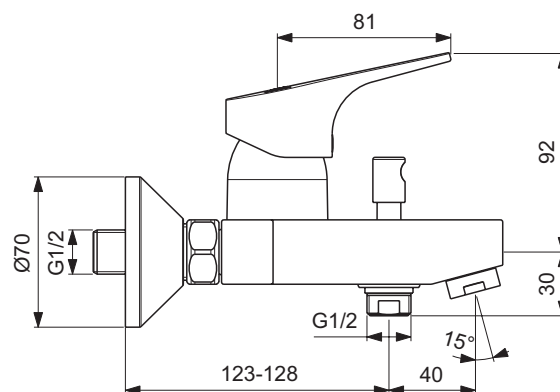

PORCHER

Réf. : D0795AA

Mitigeur bain-douche mural

Ulysse, mitigeur bain-douche mural. Inverseur métal à retour automatique. Sortie de douche 1/2" par le dessous avec clapet anti-retour intégré. Cartouche Ø38 mm avec limiteur de température intégré. Raccords muraux. Poignée en métal - Chrome

Couleur : AA - Chrome

Caractéristiques :

· Limiteur de température

Plus de détails sur le produit :

Type :	Robinetterie bain-douche
Montage :	Fixation murale
Mode de fonctionnement :	Mitigeur
Certifications :	NF
Numéro de certificat :	E3/1 C2 A2 U3
Débit (litre) :	22.2
Poids net (kg) :	1.56
Matériau :	Laiton chromé
Hauteur (mm) :	122
Largeur (mm) :	220
Profondeur (mm) :	181
Forme :	Courbe