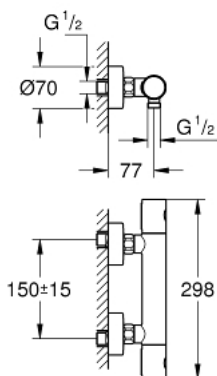

34 771 000 MITIGEUR THERMOSTATIQUE DOUCHE

DESCRIPTION DU PRODUIT

- Montage mural apparent
- **GROHE StarLight** Chrome éclatant et durable
- **GROHE MetalGrip** poignées ergonomiques en métal
- **GROHE SafeStop** butée à 38°C
- •
- **GROHE SafeStop Plus** butée à 38°C + limiteur de température intégré à **50°C max**
- **GROHE TurboStat** cartouche **C3** - Réglage de la température quasi-instantané; précision; anti-brûlures en cas de coupure d'eau froide
- Robinet d'arrêt intégré
- **Poignée de débit avec touche éco et butée éco réglable séparément**
- Tête céramique 1/2", 180°
- Départ de douche 1/2" par le dessous
- Clapets anti-retour intégrés
- Filtres intégrés
- Protégé contre les retours d'eau
- Raccords en S
- Rosace en métal
- **GROHE EcoJoy** économie d'eau