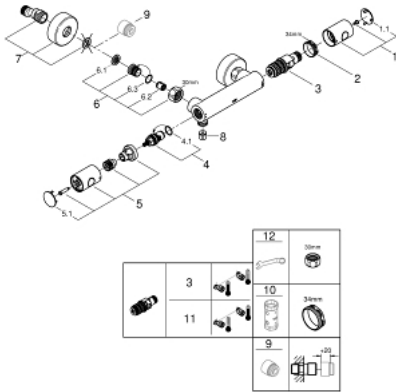

### DESCRIPTION DU PRODUIT

- Montage mural apparent
- **GROHE StarLight** Chrome éclatant et durable
- **GROHE MetalGrip** poignées ergonomiques en métal
- **GROHE SafeStop** butée à 38°C
- 
- **GROHE SafeStop Plus** butée à 38°C + limiteur de température intégré à **50°C max**
- **GROHE TurboStat** cartouche **C3** - Réglage de la température quasi-instantané; précision; anti-brûlures en cas de coupure d'eau froide
- Robinet d'arrêt intégré
- **Poignée de débit avec touche éco et butée éco réglable séparément**
- Tête céramique 1/2", 180°
- Départ de douche 1/2" par le dessous
- Clapets anti-retour intégrés
- Filtres intégrés
- Protégé contre les retours d'eau
- Raccords en S
- Rosace en métal
- **GROHE EcoJoy** économie d'eau

### PIÈCES DÉTACHÉES

- 1: Poignée contrôle de température Grotherm 2000 (N ° de commande 47985 000)
- 1.1: Plaque de recouvrement poignée (N ° de commande 6458500M)
- 2: Bague de fixation (N ° de commande 47743000)
- 3: Cartouche thermostatique compacte 1/2" (N ° de commande 47885000)
- 4: Tête à disques en céramique 1/2" (N ° de commande 45346000)
- 4.1: Joint torique 18,2 x 1,7 (N ° de commande 0392400M)
- 5: Poignée métal 1/2" (N ° de commande 47984000)
- 5.1: Plaque de recouvrement poignée (N ° de commande 6458500M)
- 6: Clapets anti-retours (N ° de commande 47189000)
- 6.1: filtre à impuretés (N ° de commande 0726400M)
- 6.2: Clapets anti-retours (N ° de commande 08565000)
- 6.3: Joint torique 17 x 2 (N ° de commande 0305500M)
- 7: Raccord S mural (N ° de commande 12662000)
- 8: Clapets anti-retours (N ° de commande 47886000)
- 9: Rallonge 3/4" 20 mm (N ° de commande 0713000M)\*
- 10: Clé (N ° de commande 19332000)\*
- 11: Cartouche GROHE TurboStat 1/2" (N ° de commande 47175000)\*
- 12: Clé spéciale (N ° de commande 19377000)\*