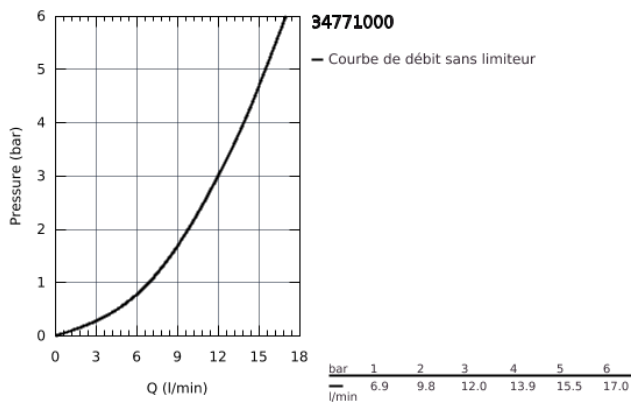

34 771 000 MITIGEUR THERMOSTATIQUE DOUCHE

DESCRIPTION DU PRODUIT

- Montage mural apparent
- **GROHE StarLight** Chrome éclatant et durable
- **GROHE MetalGrip** poignées ergonomiques en métal
- **GROHE SafeStop** butée à 38°C
- •
- **GROHE SafeStop Plus** butée à 38°C + limiteur de température intégré à **50°C max**
- **GROHE TurboStat** cartouche **C3** - Réglage de la température quasi-instantané; précision; anti-brûlures en cas de coupure d'eau froide
- Robinet d'arrêt intégré
- **Poignée de débit avec touche éco et butée éco réglable séparément**
- Tête céramique 1/2", 180°
- Départ de douche 1/2" par le dessous
- Clapets anti-retour intégrés
- Filtres intégrés
- Protégé contre les retours d'eau
- Raccords en S
- Rosace en métal
- **GROHE EcoJoy** économie d'eau