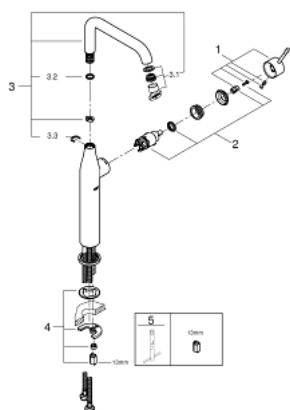

### DESCRIPTION DU PRODUIT

- Monotrou sur plaque
- Levier de commande métallique
- **Version rehaussée**
- **GROHE SilkMove** Cartouche en céramique 28 mm
- avec limiteur de température
- **GROHE StarLight** Chrome éclatant et durable
- **GROHE EcoJoy** mousseur 5 l/min
- GROHE AquaGuide mousseur ajustable
- **GROHE FastFixation Plus** installation ultra rapide
- Bec mobile avec butée et mousseur
- **Corps lisse**
- Flexibles de raccordement souples, sertis d'usine

### PIÈCES DÉTACHÉES

- 1: Levier (N ° de commande 46919000)
- 2: Cartouche (N ° de commande 46580000)
- 3: Bec tubulaire (N ° de commande 13375000)
- 3.1: Mousseur (N ° de commande 48270000)
- 3.2: Joint torique 13,5 x 2,75 (N ° de commande 0128500M)
- 3.3: Clip de sureté (N ° de commande 4826600M)
- 4: Fixation M26x1,5 (N ° de commande 46645000)
- 5: Clé à tube SW 46 mm de 400 mm (N ° de commande 19017000)\*