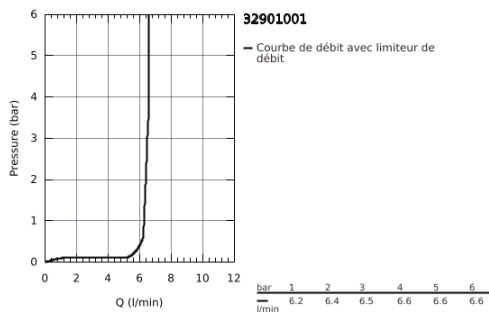

### DESCRIPTION DU PRODUIT

- Monotrou sur plaque
- Levier de commande métallique
- **Version rehaussée**
- **GROHE SilkMove** Cartouche en céramique 28 mm
- avec limiteur de température
- **GROHE StarLight** Chrome éclatant et durable
- **GROHE EcoJoy** mousseur 5 l/min
- GROHE AquaGuide mousseur ajustable
- **GROHE FastFixation Plus** installation ultra rapide
- Bec mobile avec butée et mousseur
- **Corps lisse**
- Flexibles de raccordement souples, sertis d'usine