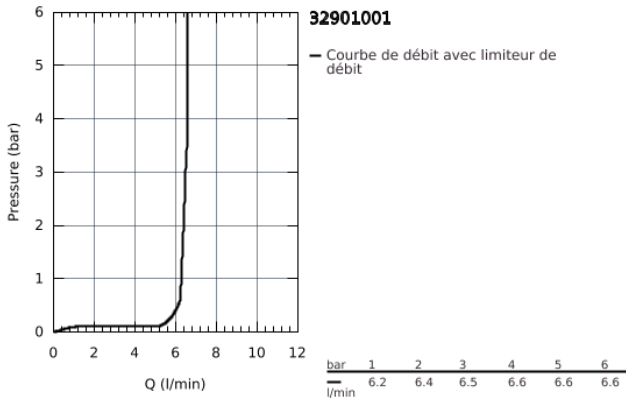

32 901 001 **ESSENCE MITIGEUR MONOCOMMANDE LAVABO TAILLE XL**