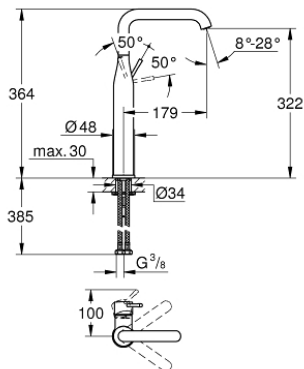

## 32 901 001 ESSENCE MITIGEUR MONOCOMMANDE LAVABO TAILLE XL

### DESCRIPTION DU PRODUIT

- Monotrou sur plaque
- Levier de commande métallique
- **Version rehaussée**
- **GROHE SilkMove** Cartouche en céramique 28 mm
- avec limiteur de température
- **GROHE StarLight** Chrome éclatant et durable
- **GROHE EcoJoy** mousseur 5 l/min
- GROHE AquaGuide mousseur ajustable
- **GROHE FastFixation Plus** installation ultra rapide
- Bec mobile avec butée et mousseur
- **Corps lisse**
- Flexibles de raccordement souples, sertis d'usine

### PIÈCES DÉTACHÉES

- 1: Levier (N ° de commande 46919000)
- 2: Cartouche (N ° de commande 46580000)
- 3: Bec tubulaire (N ° de commande 13375000)
- 3.1: Mousseur (N ° de commande 48270000)
- 3.2: Joint torique 13,5 x 2,75 (N ° de commande 0128500M)
- 3.3: Clip de sureté (N ° de commande 4826600M)
- 4: Fixation M26x1,5 (N ° de commande 46645000)
- 5: Clé à tube SW 46 mm de 400 mm (N ° de commande 19017000)\*