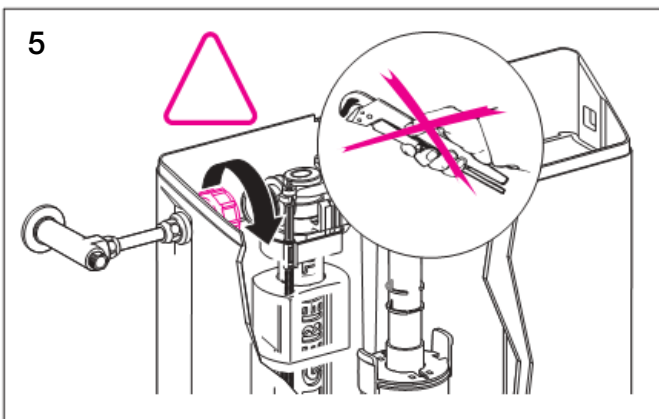

Geberit Montage

D14081-002&BDC © 07-2006

994.700.00.0 (03)