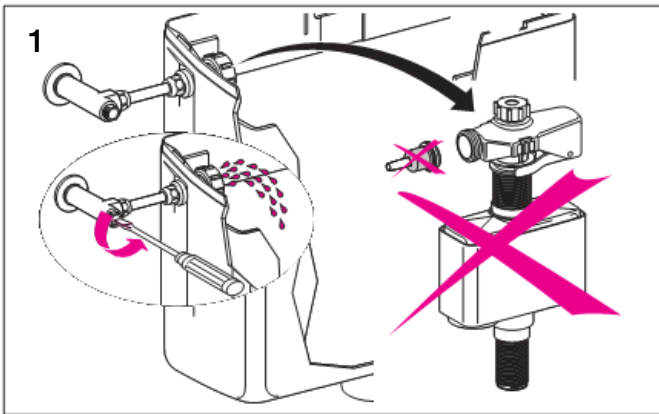

Geberit Montage

D14081-002&BDC © 07-2006

994.700.00.0 (03)