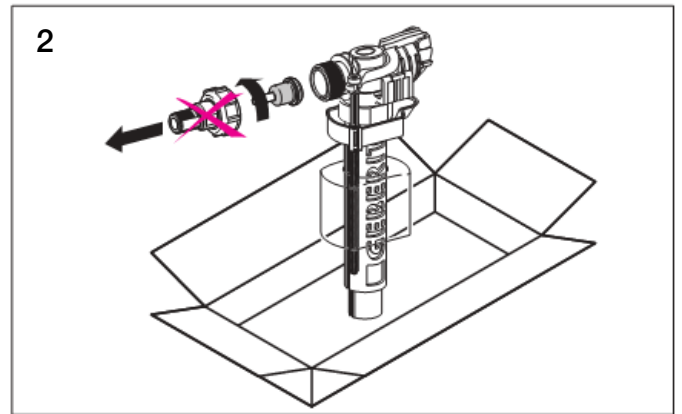

Geberit Montage

D14081-002&BDC © 07-2006

994.700.00.0 (03)