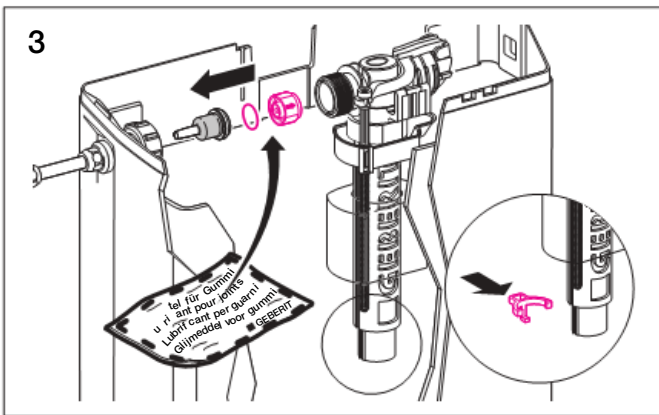

Geberit Montage

D14081-002&BDC © 07-2006

994.700.00.0 (03)