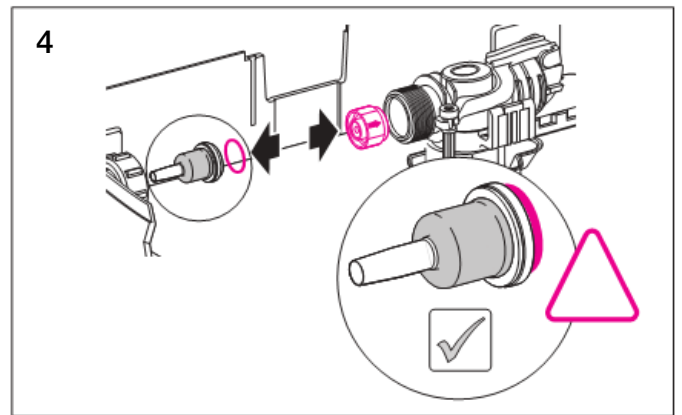

Geberit Montage

D14081-002&BDC © 07-2006

994.700.00.0 (03)