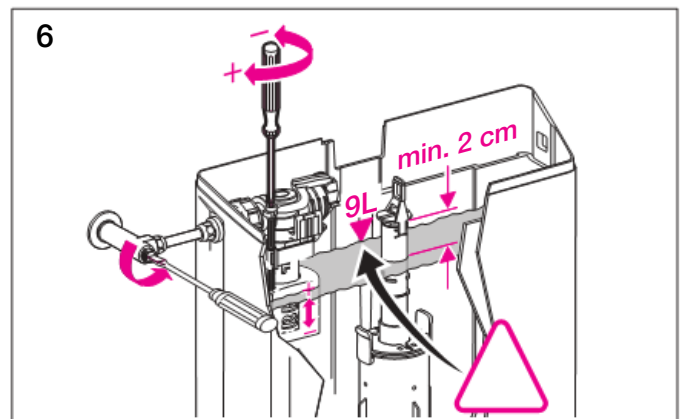

Geberit Montage

D14081-002&BDC © 07-2006

994.700.00.0 (03)