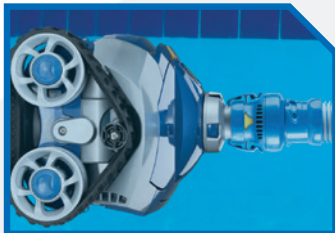

# MX6™

ROBOT NETTOYEUR À ASPIRATION NOVATEUR

Le nouveau MX6 est un robot nettoyeur de piscine ultra efficace avec la meilleure puissance d'aspiration et la meilleure navigation programmée de sa catégorie pour un nettoyage de piscine complet, sans ennuis. Le MX6 présente un design novateur à débit faible lui permettant de consommer moins d'énergie que tout autre nettoyeur de sa catégorie, ce qui le rend idéal pour les piscines avec pompe à deux vitesses ou à vitesse variable.

## NAVIGATION X-DRIVE

Navigation intelligente permettant de bien nettoyer le fond, les parois et la ligne de flottaison des petites piscines.

## TURBINE FLEX POWER

Les lames de turbine articulées permettent un fonctionnement ultra efficace, même avec les pompes à débit faible.