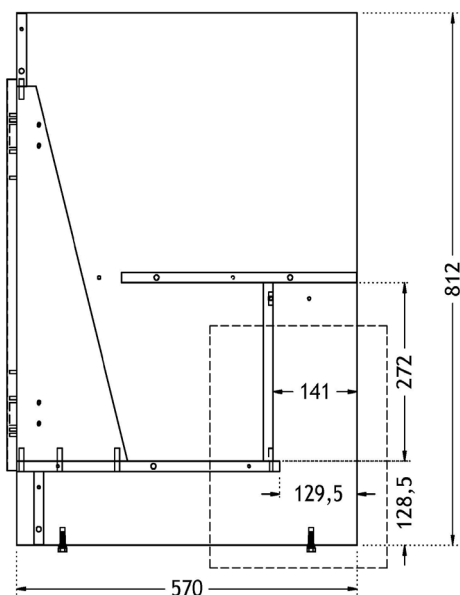

## DIMENSIONS

2 Portes : 80, 90, 100 et 120 cm

3 Portes : 120 et 140 cm

### DESCRIPTIF TECHNIQUE

- Côtés et façades :** PPSM\* blanc 16 mm, 4 chants plaqués ;
- Intérieur\*\*\* :** PPSM\* blanc 16 mm, chants apparents plaqués ;
- Dos amovible, fixé par boîtiers rasants, qui permet un accès permanent au vide-sanitaire ;**
- Vide-sanitaire standard :** 141 mm ;
- Assemblage :** Vis autotourillonnantes 5x50 ;
- Charnières :** Invisibles à rappel automatique, ouverture 95° ;
- Poignées :** Cintrées, polypropylène blanc P060, entraxe 96 mm ;
- Mise à niveau :** Vérins métalliques, hauteur maxi de réglage 10 mm.

En option,  
poubelle  
2 x 21 litres

VUE DE DROITE

VIDE SANITAIRE  
pour  
Poubelle sélective

### + Produit +

Pour commander nos meubles avec un plancher rallongé (vide-sanitaire alors réduit à 77 mm) et ainsi permettre l'intégration d'une poubelle sélective grande capacité 2x14 litres (Réf. S15Z88140) ou 2x21 litres (Réf. S15Z88210) dans le meuble sous-évier SIM'NF, il convient de rajouter un **R** devant le code article.