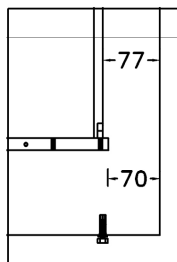

## DIMENSIONS

2 Portes : 80, 90, 100 et 120 cm

3 Portes : 120 et 140 cm

### DESCRIPTIF TECHNIQUE

- Côtés et façades :** PPSM\* blanc 16 mm, 4 chants plaqués ;
- Intérieur\*\*\* :** PPSM\* blanc 16 mm, chants apparents plaqués ;
- Dos amovible, fixé par boîtiers rasants, qui permet un accès permanent au vide-sanitaire ;**
- Vide-sanitaire standard :** 141 mm ;
- Assemblage :** Vis autotourillonnantes 5x50 ;
- Charnières :** Invisibles à rappel automatique, ouverture 95° ;
- Poignées :** Cintrées, polypropylène blanc P060, entraxe 96 mm ;
- Mise à niveau :** Vérins métalliques, hauteur maxi de réglage 10 mm.

En option,  
poubelle  
2 x 21 litres

VUE DE DROITE

VIDE SANITAIRE  
pour  
Poubelle sélective

### + Produit +

Pour commander nos meubles avec un plancher rallongé (vide-sanitaire alors réduit à 77 mm) et ainsi permettre l'intégration d'une poubelle sélective grande capacité 2x14 litres (Réf. S15Z88140) ou 2x21 litres (Réf. S15Z88210) dans le meuble sous-évier SIM'NF, il convient de rajouter un **R** devant le code article.