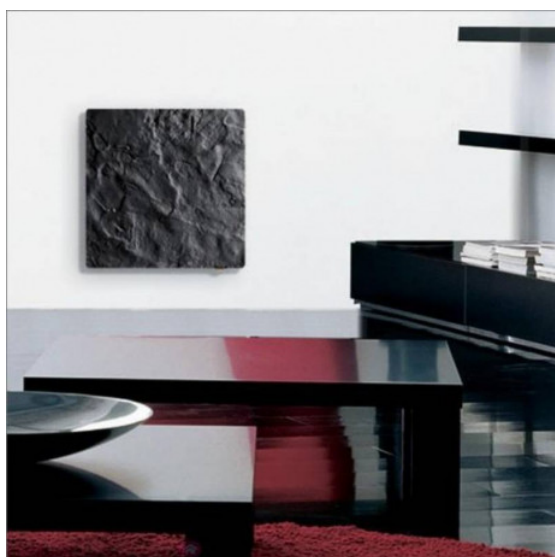

### Radiateur Touch Silicium Valderoma - Carré - 800W - Natura noir

Réf NN0800T

**463.50€<sup>TTC\*</sup>**

Voir le produit : <https://www.domomat.com/99297-radiateur-touch-silicium-valderoma-carre-800w-natura-noir-valderoma-nn0800t.html>