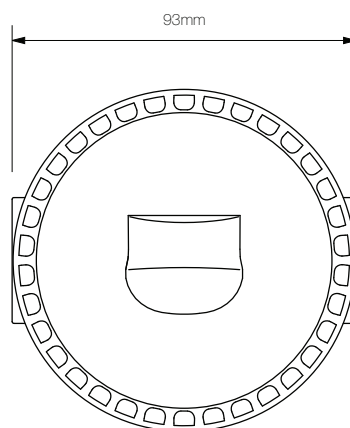

Ce produit est également
conforme à la norme
NF S 61-936.

Référence de couverture
EN 54-23 : W-2.4-75

Consommation minimale :
10 mA

Caractéristiques

- Conforme à la norme EN 54-23
- Technologie à LED
- Optique unique pour la gestion de l'éclairage
- Jusqu'à 7,5 m linéaire de couverture
- Paramétrage par switch de la distance de couverture
- Paramétrage par switch de la fréquence de clignotement du flash
- Vaste plage de tension d'entrée
- Démarrage progressif
- Nouveau système de connexion
- Embases verrouillables

EATON

Powering Business Worldwide

Spécifications techniques

Type de montage	Mural
Tension d'utilisation	9-60Vcc
Consommation	9-25mA (48/24V) selon le paramétrage
Couverture (y)	7,5m (paramétrable à 2,5m par switch)
Hauteur de montage (x)	2,4m (max)
Code du volume de couverture	W-2.4-7.5
Volume de couverture	135m ³ (15m ³)
Fréquence de clignotement	0,5Hz (paramétrable à 1Hz par switch)
Température de fonctionnement	De -25°C - +70°C
Contrôle	Inversion de la polarité
Protection	Embase basse IP33C / Embase haute IP65
Poids	100g
Couleur du corps du produit	Blanc*
Couleur du flash	Rouge**
Références certificats	CE: 0333-CPD-075441 NF: DL019A