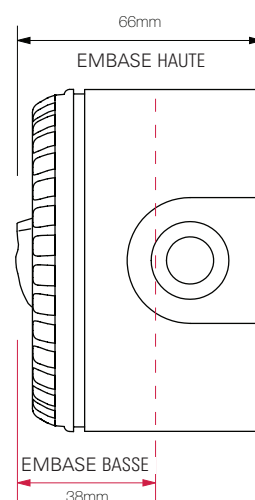

Avantages

- Satisfait l'exigence d'éclairage de 0,4 lux dans toute la zone
- Longue durée de vie et faible consommation d'énergie
- Design de lentille optimisant la dispersion de la lumière
- Limite le nombre de diffuseurs nécessaires pour couvrir une zone
- Pour les pièces plus petites, basculer le paramètre de couverture de 7,5 m à 2,5 m, permet de réduire de 50% la consommation.
- Le paramétrage de la fréquence de clignotement à 0,5Hz permet de réduire de 50% la consommation (par rapport au réglage à 1Hz)
- Plus de flexibilité pour la conception de l'installation électrique
- Afflux de courant réduit au démarrage, réduisant le chargement du circuit
- Câblage et connexion simplifiés à l'installation
- Évite le retrait facile du dispositif