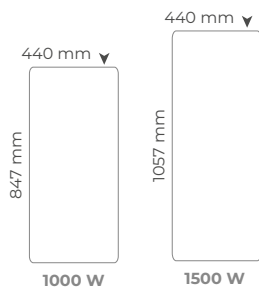

MODÈLES VERTICAUX

Épaisseur : 124 mm