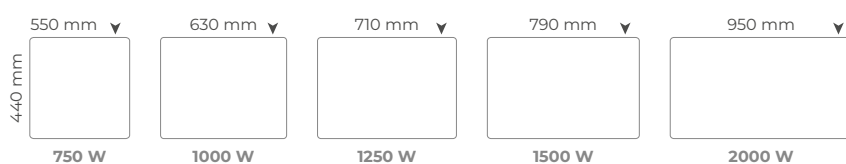

MODÈLES HORIZONTAUX

Épaisseur : 110 mm