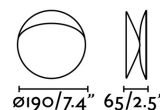

Caractéristiques

Ampoule:	1 x R7s 78mm MAX 8W LED
Ampoule incluse:	Non
Transformateur:	
Transformateur inclus:	Non
Tension:	100-240V
Fréquence de fonctionnement:	
IP:	20
Classe:	I
Matériel:	Métal
Designer:	ESTUDI RIBAUDI
Ampoule recommandée:	17488
Description de l'ampoule recommandée:	AMPOULE LED JP78MM R7S 7W 2700K
Longueur:	190 mm
Largeur:	65 mm
Hauteur:	190 mm
Diamètre:	190 Ø
Poids Net:	0.90 kg
Volume:	0.00387 m3