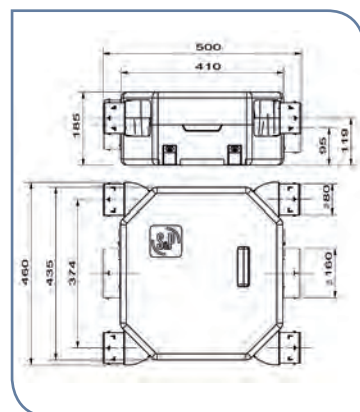

✓ DIMENSIONS (MM)

Bouche cuisine - BEHC.P

- Hygroréglable de 10 à 45 m³/h ou 135 m³/h en débit de pointe complémentaire temporisé 30 mn
- Alimentation x 2 piles 1,5 V (non fournies)
- Manchette à griffes Ø 125 mm

✓ DESCRIPTION

✓ CARACTERISTIQUES GENERALES

Référence	OZEO FLAT 2	KIT OZEO FLAT 2	OZEO FLAT ECOWATT 2	KIT OZEO FLAT ECOWATT 2	KIT OZEO FLAT ECOWATT 2 HP
Code	604 800	604 811	604 900	604 911	604 925
Piquages sanitaires Ø 80 mm	4	4	4	4	4
Piquage cuisine Ø 125 mm	1	1	1	1	1
Ø Rejet (mm)	160	160	160	160	160
W-Th-C	18,1	18,1	6,4	6,4	6,4
Poids (kg)	5,5	6	5,5	6	6
Bouche hygro cuisine à piles	-	BEHC.P 10/45/135	-	BEHC.P 10/45/135	BEHC.P 10/45/135
Bouche hygro sanitaire	-	BEHS 10/40	-	BEHS 10/40	BEHS 10/40
Bouche hygro WC à piles + détection de présence	-	BEHW.DP 5/30	-	BEHW.DP 5/30	BEHW.DP 5/30
Classe Energétique	-	-	B	B	B

✓ DIMENSIONS (MM)

Bouche cuisine

- Hygroréglable de 10 à 45 m³/h ou 135 m³/h en débit de pointe complémentaire temporisé 30 mn
- Alimentation x 2 piles 1,5 V (non fournies)
- Manchette à griffes Ø 125 mm