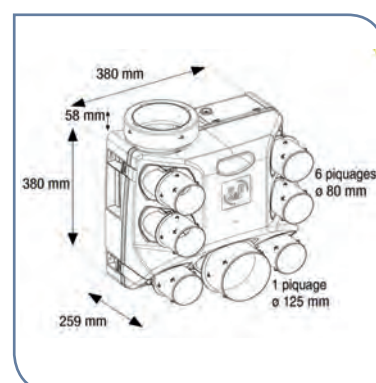

✓ DESCRIPTION

Fixation rapide des gaines avec colliers de serrage clipsables et déclipables Système EasyFix®

Orientation des piquages Système Twist®

Etanchéité renforcée

Installation en toutes situations
Faux plafond ou suspendu

✓ CARACTERISTIQUES GENERALES

Référence	OZEO ST 2	KIT OZEO ST 2	OZEO ECOWATT 2	KIT OZEO ECOWATT 2	KIT OZEO ECOWATT 2 HP
Code	604 700	604 711	604 600	604 611	604 625
Piquages sanitaires Ø 80 mm	6	6	6	6	6
Piquage cuisine Ø 125 mm	1	1	1	1	1
Ø Rejet (mm)	160	160	160	160	160
W-Th-C	18	18	5,4	5,4	5,4
Poids (kg)	5	5,5	5	5,5	5,5
Bouche hygro cuisine à piles	BEHC.P 10/45/135		BEHC.P 10/45/135		BEHC.P 10/45/135
Bouche hygro sanitaire	BEHS 10/40		BEHS 10/40		BEHS 10/40
Bouche hygro WC à piles + détection de présence	BEHW.DP 5/30		BEHW.DP 5/30		BEHW.DP 5/30
Classe Energétique	-	-	B	B	B

✓ DIMENSIONS (MM)

Bouche cuisine - BEHC.P

- Hygroréglable de 10 à 45 m³/h ou 135 m³/h en débit de pointe complémentaire temporisé 30 mn
- Alimentation x 2 piles 1,5 V (non fournies)
- Manchette à griffes Ø 125 mm

Bouche salle de bains - BEHS

- Hygroréglable de 10 à 40 m³/h
- Manchette à griffes Ø 80 mm

Bouche WC - BEHW.DP

- Débit de 5 m³/h ou 30 m³/h en débit de pointe complémentaire temporisé 30 mn mis en marche par détection de présence
- Alimentation x 2 piles 1,5 V (non fournies)
- Manchette à griffes Ø 80 mm