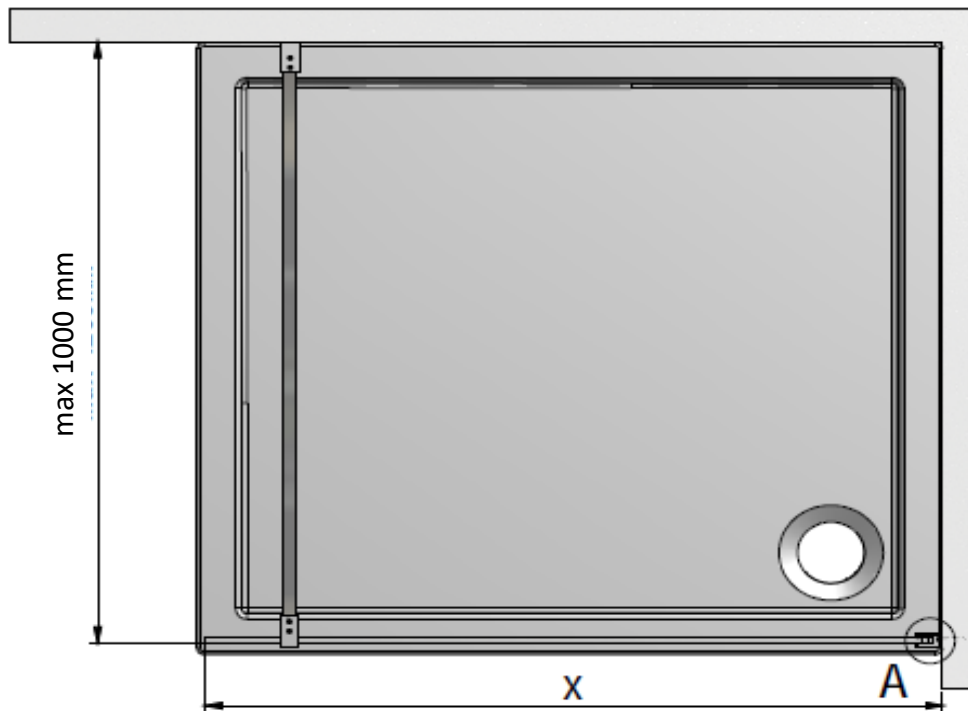

Le produit Paroi de douche 1170?1185 Ixia II Aquance - 120cm - Noir - Verre transparent est en vente chez Domomat !

IXIA – Paroi à l'italienne 120cm verre transparent épaisseur 6mm

Référence: IXIA24142

Code T: 3373082

Code C: 39224142

Code EAN: 3700512239017

COLLECTION : IXIA

FINITION : Profilé noir
Verre transparent

PRINCIPAUX ATOUTS :

Descriptif du produit

La paroi à l'italienne IXIA noire présente les caractéristiques suivantes:

- Paroi italienne à poser seule
- Hauteur: 2000 mm
- Hauteur avec bras: 2050 mm
- Largeur: 1000 mm
- Extensibilité: 1170/1185 mm
- Verre de sécurité transparent 6 mm traité anti-calcaire
- Profilé en aluminium époxy noir
- Barre de renfort murale noir 1000 mm recoupable
- Volet mobile 370 mm en option
- Poids: 42,78 kg
- Norme CE: EN 14428 : 2005
- Norme de vitrage: EN 12150-1 : 2000
- DOP: MP/S/185

Dessin technique

Taille	X
900 mm	870 - 885 mm
1000 mm	970 - 985 mm
1200 mm	1170 - 1185 mm

Sous réserves de modifications ou d'erreurs typographiques. Toute reproduction totale ou partielle, tant en France qu'à l'étranger, est interdite compte tenu des dispositions légales en vigueur relative à la propriété artistique et intellectuelle. Photos non contractuelles