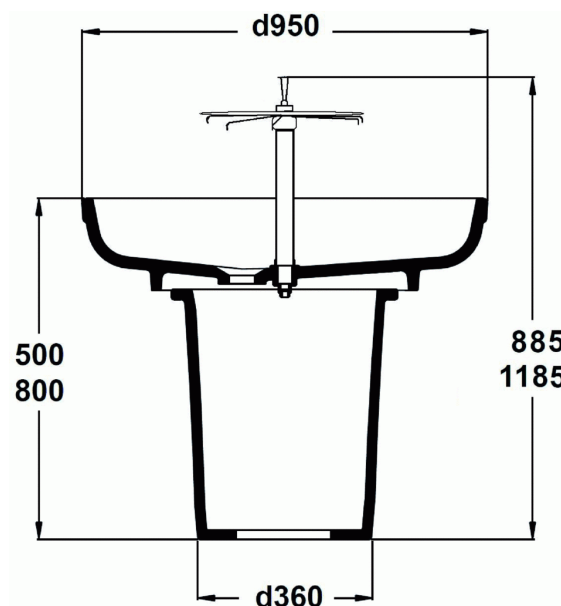

## Fiche P198001 Porcher

**Pied pour lavabo circulaire Porcher -  
80cm - Blanc**

Réf P198001

**456.61€<sup>TTC\*</sup>**

Voir le produit : <https://www.domomat.com/60113-pied-pour-lavabo-circulaire-porcher-80cm-blanc--porcher-p198001.html>

*Le produit Pied pour lavabo circulaire Porcher - 80cm - Blanc  
est en vente chez Domomat !*

### Pied pour hauteur 80 cm

#### Pied pour hauteur 80 cm

Poids : 35 kg

En céramique

Installation en îlot sur pied 80 cm P198001 ou 50 cm P200201

A équiper d'une colonne de robinetterie livrée avec 6 becs et

robinet central temporisé D0074AA ou colonne livrée nue à