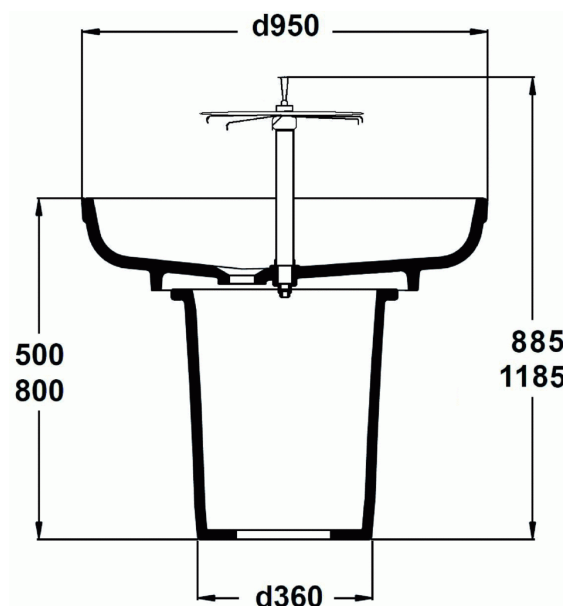

## Fiche P200201 Porcher

**Pied pour lavabo circulaire Porcher -  
50cm - Blanc**

Réf P200201

**431.70€<sup>TTC\*</sup>**

Voir le produit : <https://www.domomat.com/60114-pied-pour-lavabo-circulaire-porcher-50cm-blanc-porcher-p200201.html>

*Le produit Pied pour lavabo circulaire Porcher - 50cm - Blanc  
est en vente chez Domomat !*

### Pied pour hauteur 50 cm

#### Pied pour hauteur 50 cm

Poids : 19 kg

En céramique

Installation en îlot sur pied 80 cm P198001 ou 50 cm P200201

A équiper d'une colonne de robinetterie livrée avec 6 becs et

robinet central temporisé D0074AA ou colonne livrée nue à