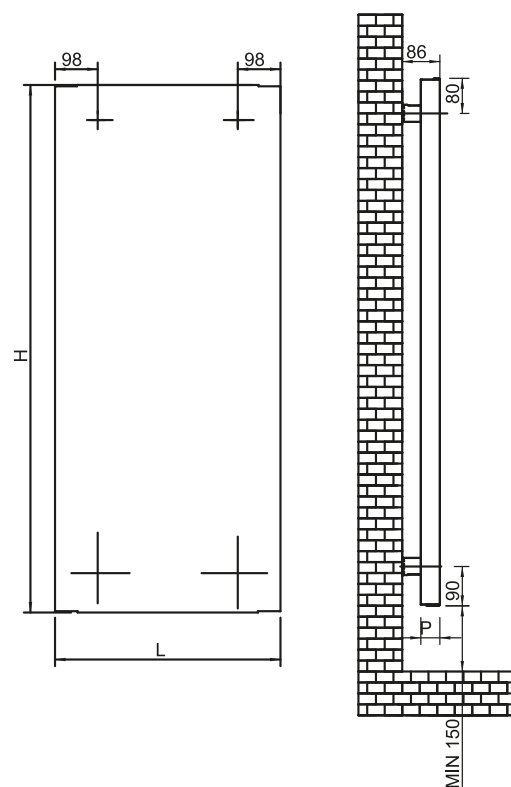

SCHÉMA DE MONTAGE MOUNTING DIAGRAM

CARACTÉRISTIQUES TECHNIQUES

- construction en acier
- collecteurs latéraux de forme 40x30
- a distance totale du radiateur installé par rapport au mur varie de 76 à 86 mm.
- «FAÇADE» amovible sans aucun retrait des branchements hydrauliques
- 3 orifices de raccordement de 1/2"
- double couche de peinture "anaphorèse et poudres époxy"
- fourni avec kit de fixation murale • fixation avec réglage de la distance par rapport au mur
- Pression d'essai: 7,8 bar

TECHNICAL DATA

- steel made
- half-Oval upright 40x30 mm
- distance from the wall ranges from 76 to 86 mm
- removable cover
- n° 3 connections 1/2"
- double painting: anaphoresis and powders
- wall installation kit included
- plastic fastening points with adjustable distance from the wall
- Test pressure: 7,8 bars

Modèle- Model	Code- Code	Hauteur Height (mm)	Largeur Width (mm)	Profond. Depth. (mm)	Entraxe Distance (mm)	Poids Weight (kg)	Puissance Power ΔT 50° C	Puissance Power ΔT 30° C
PIERROT FANTASY	TGC39500*	1820	515	45	450	27	700	382
	TGC39600*	1820	615	45	550	31	826	451