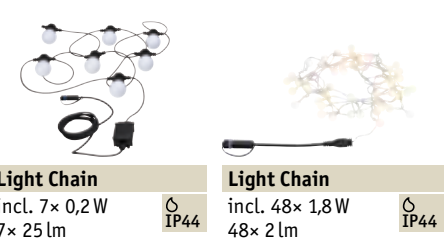

Lichtpunkte Objekte

Einbauleuchten für effektvolle, punktuelle Beleuchtung in Beeten, weichen Böden oder Terrassen