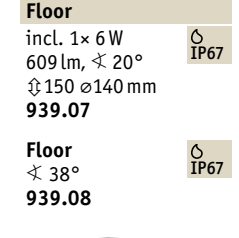

Deko

Lichterketten für flexible, dekorative Zusatzbeleuchtung