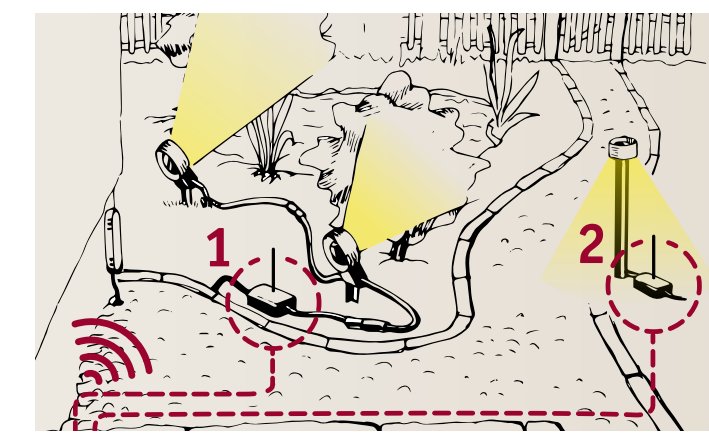

2. Kabelsystem zusammenstellen
von der Stromquelle bis zur am weitesten entfernten Leuchte (max. 50 m).

Plug & Shine Connector
max. 150 W 24 V, ⌀75 ⇔ 94 mm IP68
1 in - 3 out
939.29

3. Trafo anhand der Gesamtleistung auswählen

$$1 \times 7,5 W + 3 \times 7,5 W + 2 \times 6 W = 42 W (> 75 W/VA)$$

Fertig!

Einfache Lichtsteuerung per Fernbedienung

Die Controller in den Kabelstrang einbinden und so alle Leuchten dimmen oder schalten, die dahinter angeschlossen sind. Per Fernbedienung können ganze Gruppen oder einzelne Controller angesteuert werden.