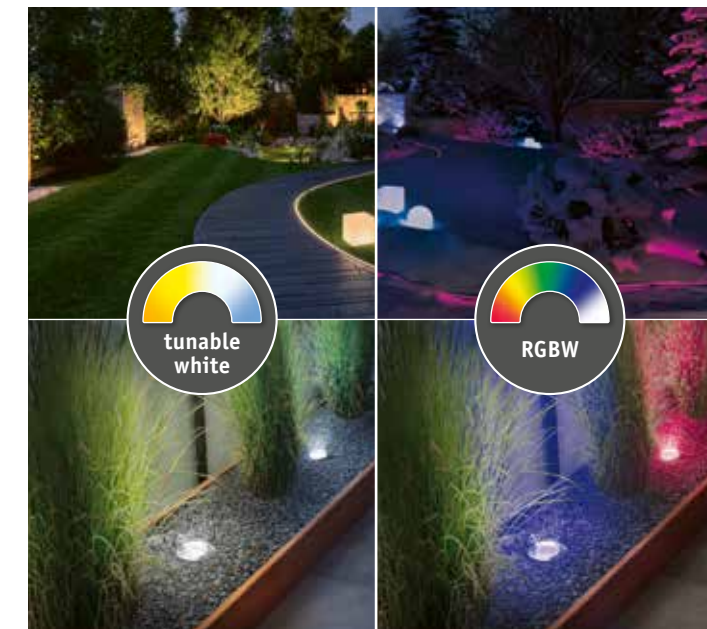

Smarte Farb- und Weißtonsteuerung