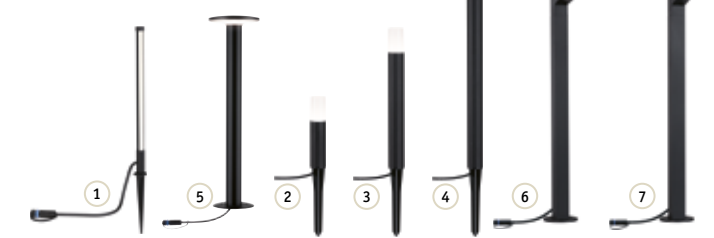

Wege

Blendfreie rundumstrahlende oder gerichtete **Wegebeleuchtung**

- 1 **Lightstick 36**
  incl. 1x 5,5 W
  490 lm
  ∅ 360 ∅ 20 mm
  945.30
- 2 **Flarea 200**
  incl. 1x 3,1 W
  360 lm
  ∅ 200 ∅ 45 mm
  943.84
- 3 **Flarea 400**
  ∅ 400 ∅ 45 mm
  943.85
- 4 **Flarea 600**
  ∅ 600 ∅ 45 mm
  943.86
- 5 **Poller Plate**
  incl. 1x 6,1 W
  580 lm, ∠ 360°
  ∅ 600 ∅ 159 mm
  943.12
- 6 **Poller ITO vertikal**
  incl. 1x 6 W
  700 lm, ∠ 65°
  ∅ 1.103 ∅ 47 ∅ 301 mm
  945.47
- 7 **Poller ITO horizontal**
  incl. 1x 6 W
  700 lm, ∠ 65°
  ∅ 1.103 ∅ 277 ∅ 118 mm
  945.46

Einfahrt

Blendfreie **Wegebeleuchtung** 60° oder 180° Ausstrahlwinkel