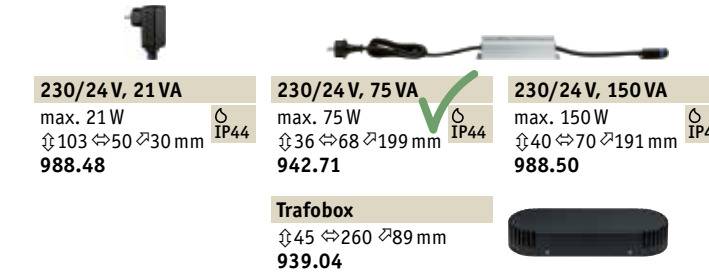

2. Kabelsystem zusammenstellen
von der Stromquelle bis zur am weitesten entfernten Leuchte (max. 50 m).

Plug & Shine Connector
max. 150 W 24 V, ⌀75 ⇔ 94 mm IP68
1 in - 3 out
939.29

3. Trafo anhand der Gesamtleistung auswählen

$$1 \times 7,5 W + 3 \times 7,5 W + 2 \times 6 W = 42 W (> 75 W/VA)$$

Fertig!

Einfache Lichtsteuerung per Fernbedienung

Die Controller in den Kabelstrang einbinden und so alle Leuchten dimmen oder schalten, die dahinter angeschlossen sind. Per Fernbedienung können ganze Gruppen oder einzelne Controller angesteuert werden.

Gent Controller
2xAAA/1,5V(micro) ⌀18 ⇔ 55 ⇔ 138 mm 500.67

www.paulmann.com/zb

Wireless Twilight Sensor Motion Detect
4,5 V ⌀120 ⇔ 65 ⇔ 40 mm IP44 180.12

Plug & Shine Zigbee Controller
max. 75 W, 24 V IP68 939.99

Smarte Farb- und Weißtonsteuerung

Spot Pike
incl. 1x 3,5 W 370 lm, < 45° IP68 942.83

Spot Pike Set
incl. 3x 3,5 W 3x 370 lm, < 45° incl. ⌀21 VA 942.84

Floor
incl. 1x 3,6 W 350 lm ⌀92 ⇔ 98 mm 942.74

Floor Set
incl. 3x 3,6 W 3x 350 lm incl. ⌀21 VA 942.75