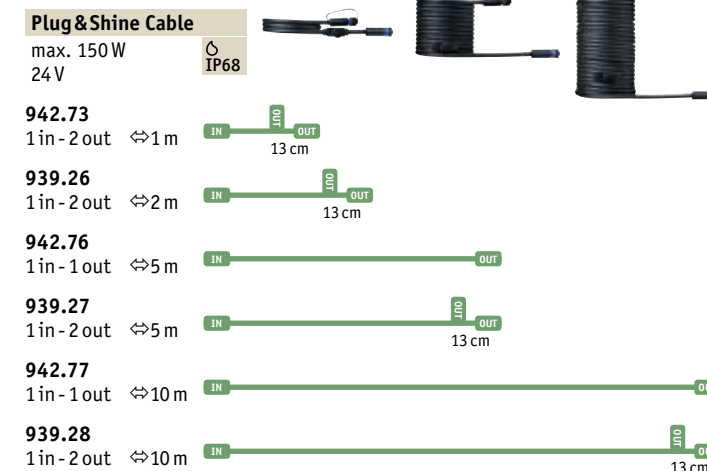

2. Kabelsystem zusammenstellen
von der Stromquelle bis zur am weitesten entfernten Leuchte (max. 50 m).

Plug & Shine Connector
max. 150 W 24 V, ⌀75 ⇔ 94 mm IP68
1 in - 3 out
939.29

3. Trafo anhand der Gesamtleistung auswählen

Strip Smooth RGBW+TW
incl. 1x 11 W 1.040 lm ⌀20 ⇔ 10 mm ⇔ 2 m 945.60

Strip Smooth RGBW+TW
incl. 1x 22 W 2.600 lm ⌀20 ⇔ 10 mm ⇔ 5 m 945.61

Strip Smooth RGBW+TW
incl. 1x 39 W 5.200 lm ⌀20 ⇔ 10 mm ⇔ 10 m 945.62

Cube
incl. 1x 2,8 W 180 lm ⌀200 ⇔ 200 ⇔ 200 mm 942.68

Globe
incl. 1x 2,8 W 180 lm ⌀200 mm 942.69

Spot Classic
incl. 1x 5,1 W 370 lm, < 32° ⌀265 ⇔ 88 mm 942.85

Spot Classic Set
incl. 3x 5,1 W 3x 370 lm, < 32° incl. ⌀21 VA 942.86