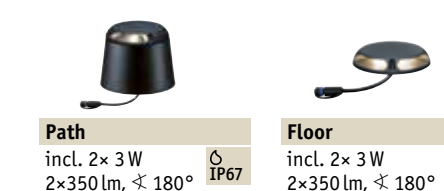

Einfahrt

Blendfreie **Wegebeleuchtung** 60° oder 180° Ausstrahlwinkel