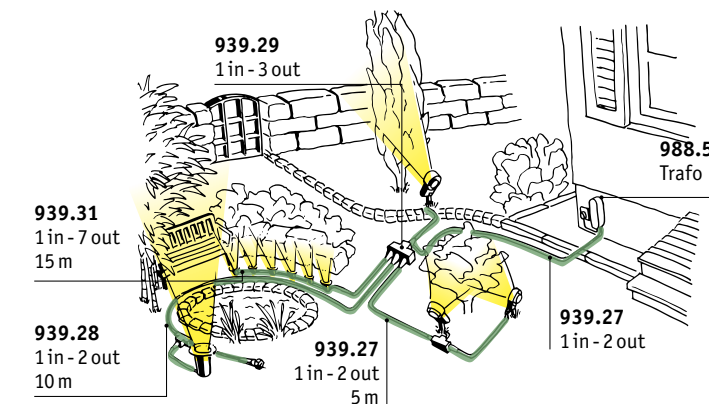

2. Kabelsystem zusammenstellen
von der Stromquelle bis zur am weitesten entfernten Leuchte (max. 50 m).

Plug & Shine Connector
max. 150 W 24 V, ⌀75 ⇔ 94 mm IP68
1 in - 3 out
939.29

3. Trafo anhand der Gesamtleistung auswählen

$$1 \times 7,5 W + 3 \times 7,5 W + 2 \times 6 W = 42 W (> 75 W/VA)$$

Fertig!

Einfache Lichtsteuerung per Fernbedienung

Die Controller in den Kabelstrang einbinden und so alle Leuchten dimmen oder schalten, die dahinter angeschlossen sind. Per Fernbedienung können ganze Gruppen oder einzelne Controller angesteuert werden.