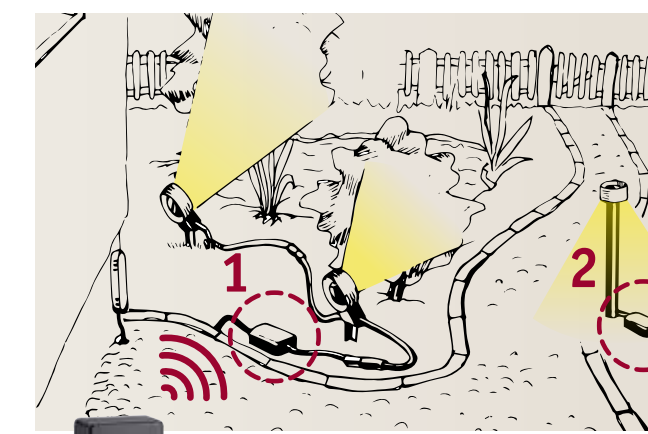

Plug & Shine Controller Set incl. remote
max. 75 W, 24 V IP68 180.11

Plug & Shine Controller
max. 75 W, 24 V IP68 180.10

Einfache Einbindung ins Smart-Home-System

Voice Assistant, App + Gateway oder Fernbedienung

Gent Controller
2xAAA/1,5V(micro) ⌀18 ⇔ 55 ⇔ 138 mm 500.67

www.paulmann.com/zb

Wireless Twilight Sensor Motion Detect
4,5 V ⌀120 ⇔ 65 ⇔ 40 mm IP44 180.12

Plug & Shine Zigbee Controller
max. 75 W, 24 V IP68 939.99