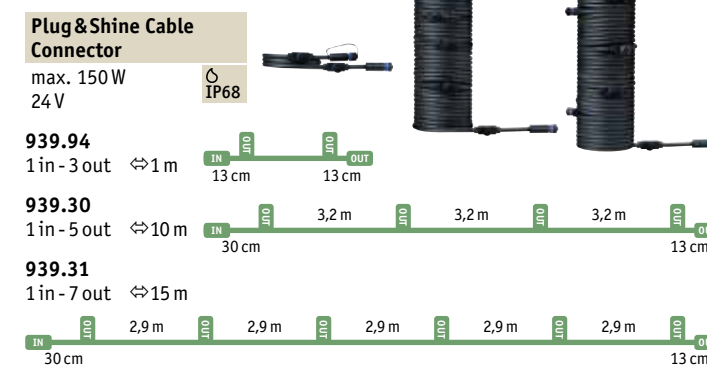

2. Kabelsystem zusammenstellen
von der Stromquelle bis zur am weitesten entfernten Leuchte (max. 50 m).

Plug & Shine Connector
max. 150 W 24 V, ⌀75 ⇔ 94 mm IP68
1 in - 3 out
939.29

3. Trafo anhand der Gesamtleistung auswählen