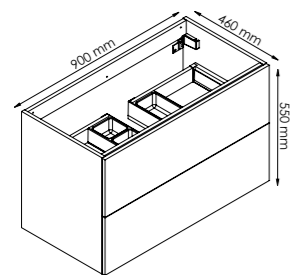

ENSEMBLE PRÉFIXE PLUS 900 MM

Désignation	Coloris	Réf. Prise de main	Réf. Poignées	Dimensions en mm	Tarif Public H.T.	Eco Mobilier H.T.
Éclairage LED NEO 7 W	Chromé brillant	824834		300 x 49 x 102	41,16 €⁽¹⁾	—
Miroir crédence CREDO	—	826265		900 x 1030 x 20	117,77 €	—
Plan polybêton MIND simple vasque	Blanc brillant	821427		902 x 40 x 462	154,24 €	1,83 €
Plan céramique C'RAM simple vasque	Blanc brillant	813877		905 x 17 x 465	267,24 €	1,83 €
Meuble sous-plan toilette 2 tiroirs	Blanc brillant laqué	245554	245530	900 x 550 x 460	457,08 €	2,33 €
	Gris Foncé brillant laqué	245555	245531			
	Blanc brillant PPSM	241458	—			
	Gris Onyx mat	241459	—			
	Chêne Sand	241461	241412			
Poignées au choix : Poignée 1 réf. 241391, poignée 2 réf. 241395, poignée 3 réf. 241494 — Chrome brillant						
Ensemble complet 900 mm Plan polybêton à partir de					678,83 €⁽¹⁾	4,16 €
Ensemble complet 900 mm Plan céramique à partir de					791,83 €⁽¹⁾	4,16 €