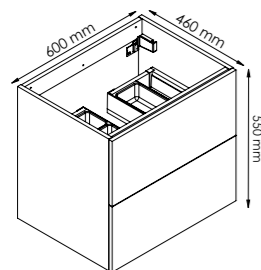

MEUBLE SOUS VASQUE 600 MM POUR ENSEMBLE 1300 M

Désignation	Coloris	Réf. Prise de main	Réf. poignées	Dimensions en mm	Tarif Public H.T.	Eco Mobilier H.T.
Meuble sous-plan toilette 2 tiroirs	Blanc brillant laqué	245548	241398	600 x 550 x 460	340,81 €	1,67 €
	Gris foncé brillant laqué	245549	245524			
	Blanc brillant PPSM	241443	—		272,65 €	
	Gris Onyx mat	241444	—			
	Chêne Sand	241446	241399			

Poignées au choix : Poignée 1 réf. 241391, poignée 2 réf. 241395, poignée 3 réf. 241494 — Chrome brillant