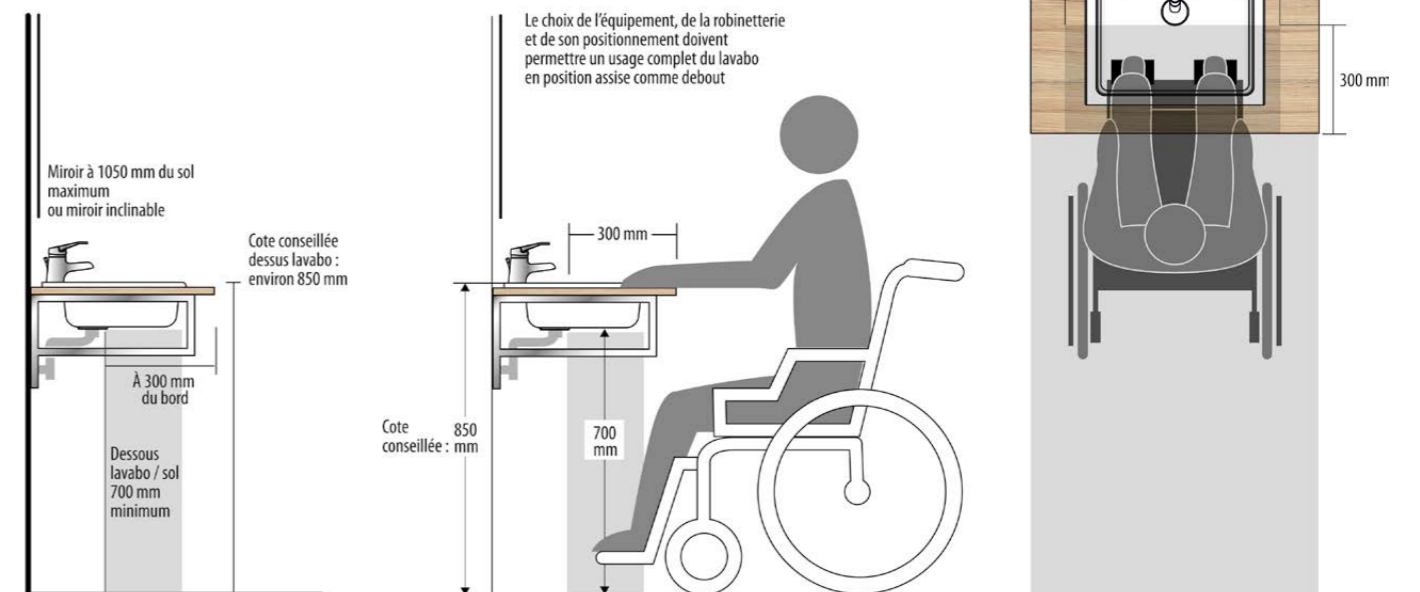

ENSEMBLE PRÉFIXE PLUS PMR 800 MM

Désignation	Coloris	Réf.	Dimensions en mm	Tarif Public H.T.	Eco Mobilier H.T.
Éclairage LED NEO 7 W	Chromé brillant	824834	300 x 49 x 102	41,16 €⁽¹⁾	—
Miroir crédence CREDO	—	826264	800 x 1030 x 20	111,11 €	—
Vasque à encastrer MAKA	Blanc brillant	820396	500 x 14 x 400	106,87 €	—
Plan mélaminé	Blanc brillant	221639	802 x 20 x 510	185,61 €	0,47 €
Équerre de maintien (lot de 2)	Blanc brillant	221646	25 x 110 x 450	73,12 €	—
Ensemble complet équerre de maintien				517,87 €⁽¹⁾	0,47 €

ENSEMBLE PRÉFIXE PLUS PMR 1300 MM

Désignation	Coloris	Réf.	Dimensions en mm	Tarif Public H.T.	Eco Mobilier H.T.
Éclairage LED NEO 7 W	Chromé brillant	824834	300 x 49 x 102	41,16 €⁽¹⁾	—
Miroir crédence CREDO	—	826262	600 x 1030 x 20	90,18 €	—
Fileur	Blanc brillant	221647	100 x 978 x 16	54,00 €	—
Vasque à encastrer MAKA	Blanc brillant	820396	500 x 14 x 400	106,87 €	—
Plan mélaminé découpe à gauche	Blanc brillant	221640	1302 x 20 x 510	275,59 €	—
Plan mélaminé découpe à droite	Blanc brillant	221644	1302 x 20 x 510	275,59 €	0,47 €
Plan mélaminé avec 2 découpes	Blanc brillant	221645	1302 x 20 x 510	284,59 €	—
Équerre de maintien (lot de 2)*	Blanc brillant	221646	25 x 110 x 450	73,12 €	—
Ensemble complet 1 découpe, équerre de maintien				845,38 €⁽²⁾	0,47 €
Ensemble complet 2 découpes, équerre de maintien				961,25 €⁽²⁾	0,47 €

*Pour l'ensemble 1300 mm, il faut prévoir 3 équerres ou 2 consoles et 1 équerre

(1) Déchets d'équipements électriques et électroniques (DEEE) en sus : 0,1 €
(2) Déchets d'équipements électriques et électroniques (DEEE) en sus : 0,2 €

HABILLAGE CACHE TUYAUX

Désignation	Coloris	Réf.	Dimensions en mm	Tarif Public H.T.	Eco Mobilier H.T.
Habillage cache tuyaux	Blanc brillant	243115	600 x 840 x 250	131,75 €	—
	Chêne Sand	243117	600 x 840 x 250	131,75 €	—

MEUBLE SOUS VASQUE 600 MM POUR ENSEMBLE 1300 M