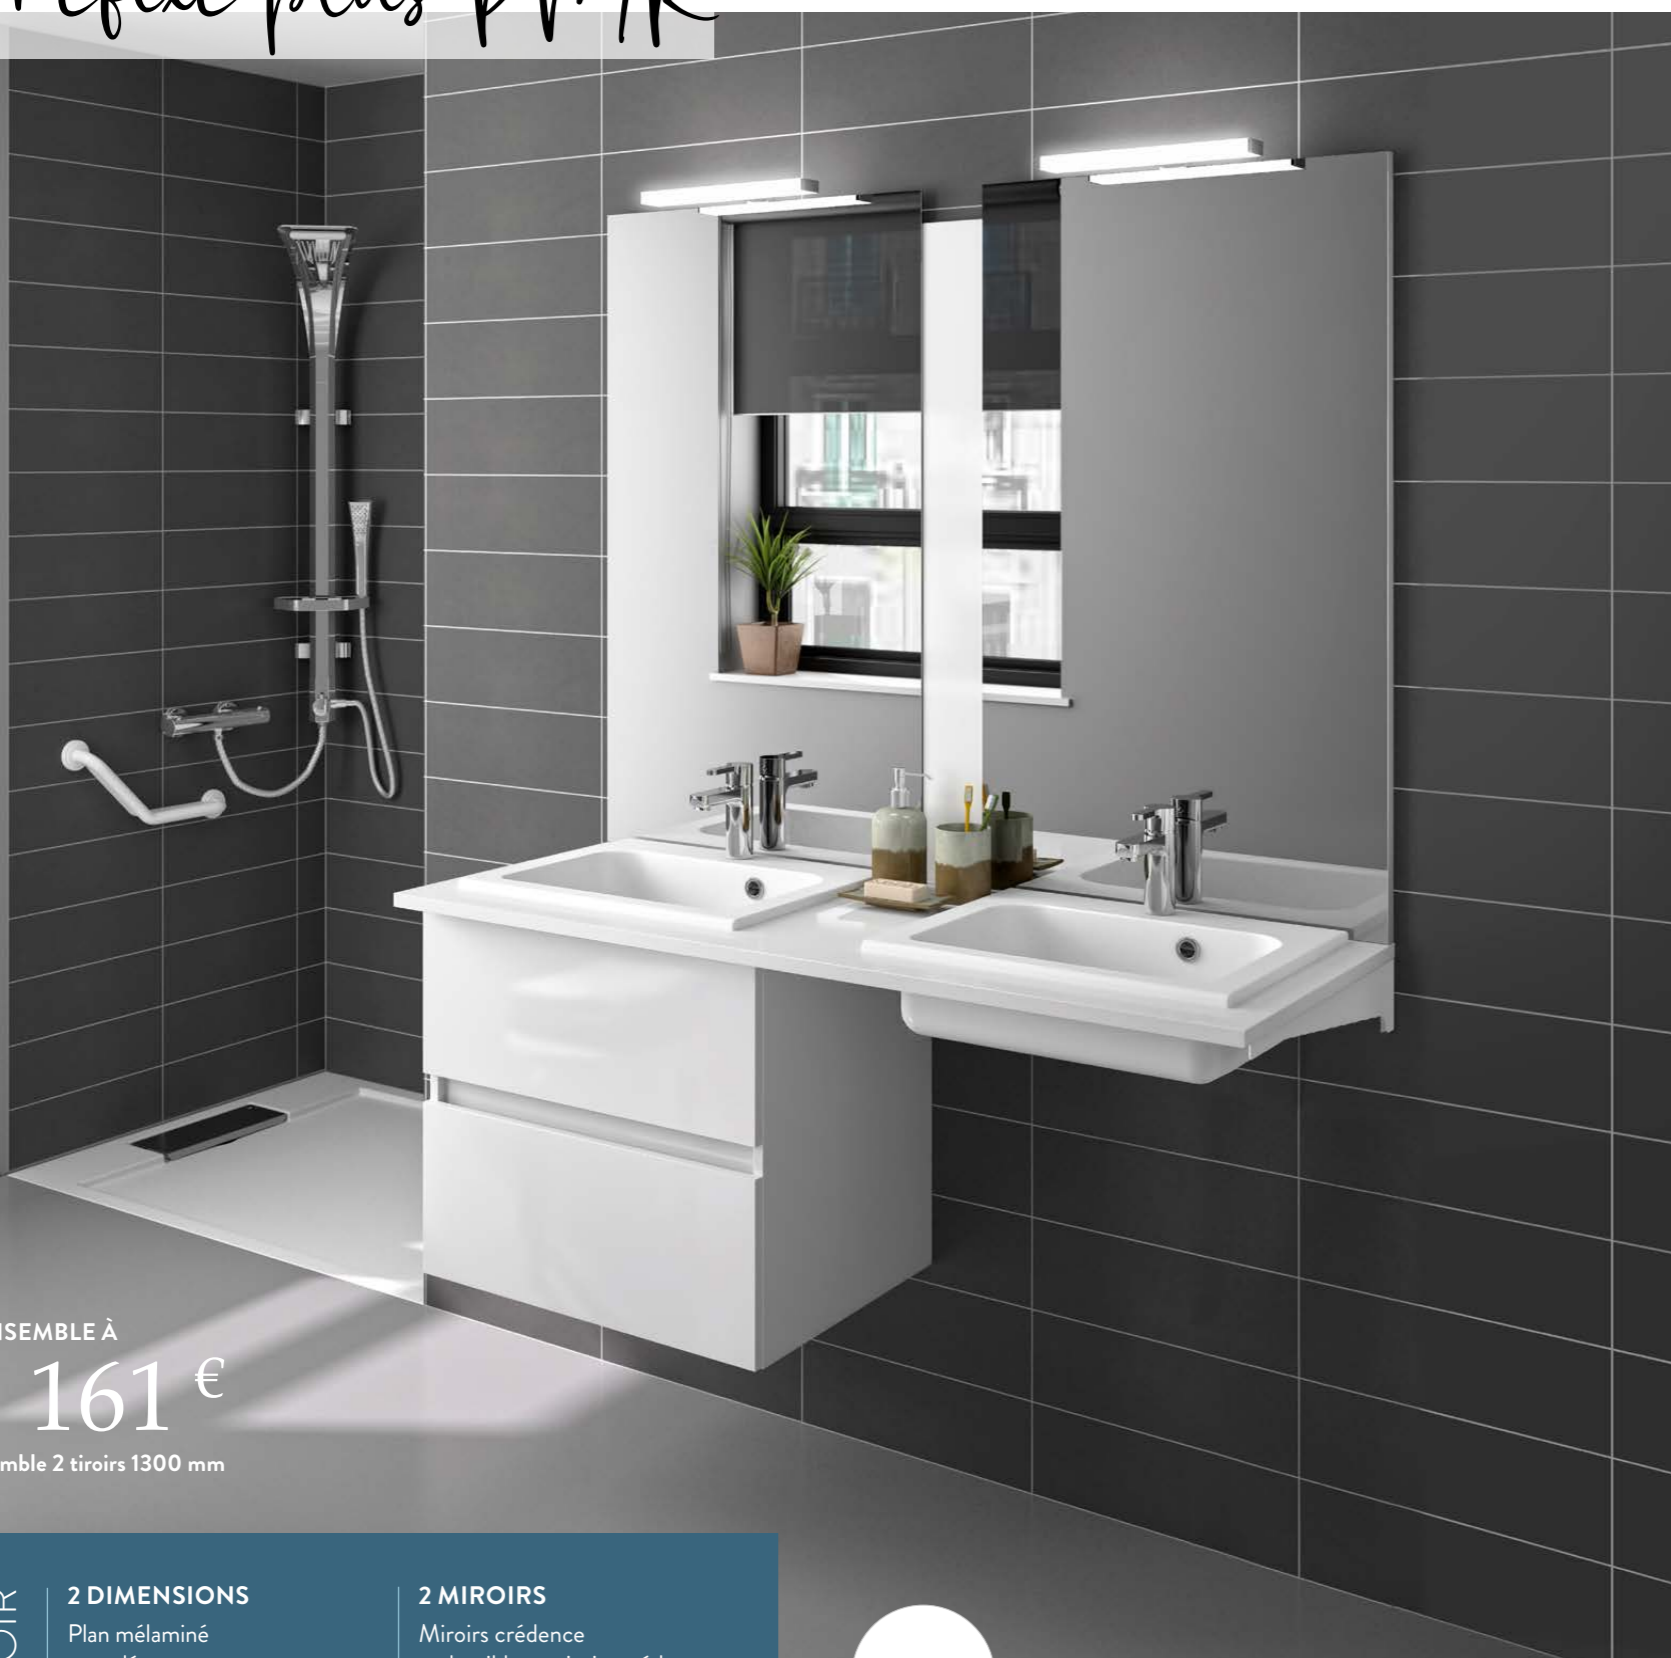

Préfixe plus PMR

L'ENSEMBLE À
1 161 €
Ensemble 2 tiroirs 1300 mm

À SAVOIR

2 DIMENSIONS

Plan mélaminé avec découpe pour vasque à encastrer : 800 mm.

Plan mélaminé avec découpes au choix pour vasque à encastrer : 1300 mm.

2 TYPES D'ÉCLAIRAGE

Éclairages LED à fixer ou rampe d'éclairage (spots LED).

2 MIROIRS

Miroirs crédence ou lumiblocs miroirs crédence (voir page 40).

Composition 800 mm : miroir largeur 800 mm.

Composition 1300 mm : 2 miroirs de 600 mm + un fleur central de 100 mm.