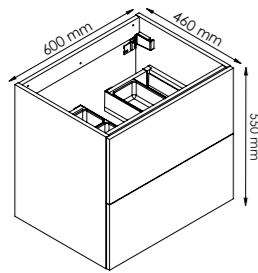

ENSEMBLE PRÉFIXE PLUS 600 MM

Désignation	Coloris	Réf. Prise de main	Réf. Poignées	Dimensions en mm	Tarif Public H.T.	Eco Mobilier H.T.
Éclairage LED NEO 7 W	Chromé brillant	824834		300 x 49 x 102	41,16 €⁽¹⁾	—
Miroir crédence CREDO	—	826262		600 x 1030 x 20	90,18 €	—
Plan polybêton MIND simple vasque	Blanc brillant	817789		602 x 40 x 462	119,79 €	0,83 €
Plan céramique C'RAM simple vasque	Blanc brillant	813876		605 x 17 x 465	151,88 €	1,83 €
Meuble sous-plan toilette 2 tiroirs	Blanc brillant laqué	245548	245524	600 x 550 x 460	340,81 €	1,67 €
	Gris foncé brillant laqué	245549	245525			
	Blanc brillant PPSM	241443	241396			
	Gris Onyx mat	241444	241397			
	Chêne Sand	241446	241399			
Poignées au choix : Poignée 1 réf. 241391, poignée 2 réf. 241395, poignée 3 réf. 241494 — Chrome brillant						
Ensemble complet 600 mm Plan polybêton à partir de					523,78 €⁽¹⁾	2,50 €
Ensemble complet 600 mm Plan céramique à partir de					555,87 €⁽¹⁾	3,50 €

ENSEMBLE PRÉFIXE PLUS 700 MM

Désignation	Coloris	Réf. Prise de main	Réf. Poignées	Dimensions en mm	Tarif Public H.T.	Eco Mobilier H.T.
Éclairage LED NEO 7 W	Chromé brillant	824834		300 x 49 x 102	41,16 €⁽¹⁾	—
Miroir crédence CREDO	—	826263		700 x 1030 x 20	97,27 €	—
Plan polybêton MIND simple vasque	Blanc brillant	813873		702 x 40 x 462	129,72 €	1,83 €
Plan céramique C'RAM simple vasque	Blanc brillant	814003		705 x 17 x 465	162,46 €	1,83 €
Meuble sous-plan toilette 2 tiroirs	Blanc brillant laqué	245550	245526	700 x 550 x 460	379,65 €	2,33 €
	Gris foncé brillant laqué	245551	245527			
	Blanc brillant PPSM	241448	—			
	Gris Onyx mat	241449	—			
	Chêne Sand	241451	241404			
Poignées au choix : Poignée 1 réf. 241391, poignée 2 réf. 241395, poignée 3 réf. 241494 — Chrome brillant						
Ensemble complet 700 mm Plan polybêton à partir de					571,87 €⁽¹⁾	4,16 €
Ensemble complet 700 mm Plan céramique à partir de					604,61 €⁽¹⁾	4,16 €