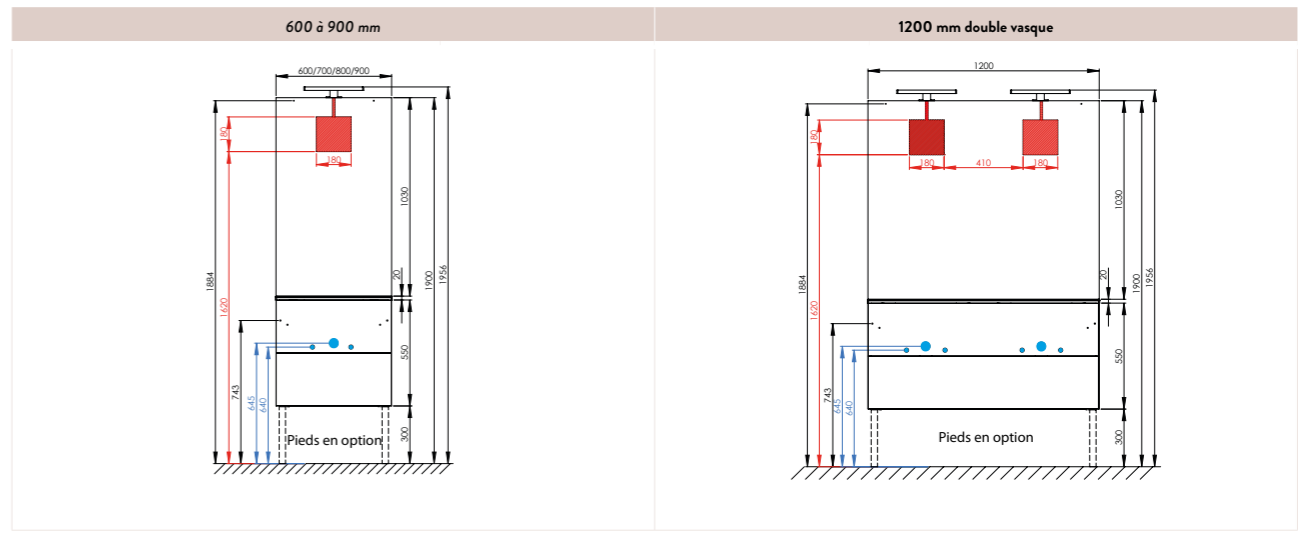

PORTES

PLAN POLYBÉTON

PLAN CÉRAMIQUE

● Arrivées / Évacuations d'eau    ● Connexions électriques    ● Fixations murales

PLAN POLYBÉTON

TIROIRS

PLAN CÉRAMIQUE

## 2 DIMENSIONS

Plan mélaminé avec découpe pour vasque à encastrer : 800 mm.

Plan mélaminé avec découpes au choix pour vasque à encastrer : 1300 mm.