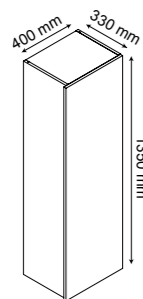

COLONNE RÉVERSIBLE 40/41,5 CM PORTE

Désignation	Coloris	Réf. Prise de main	Réf. poignées	Dimensions en mm	Tarif Public H.T.	Eco Mobilier H.T.
Colonne 40cm 1 porte	Blanc brillant laqué	245562	245560	*400 x 1350 x 330 (version poignée) 415 x 1350 x 330 (version prise de main)*	367,20 €	2,33 €
	Gris foncé brillant laqué	245563	245561			
	Blanc brillant PPSM	241485	—		306,00 €	
	Gris Onyx mat	241486	—			
	Chêne Sand	241488	241483			

Poignées au choix : Poignée 1 réf. 241394, poignée 2 réf. 241493, poignée 3 réf. 241497 — Chrome brillant