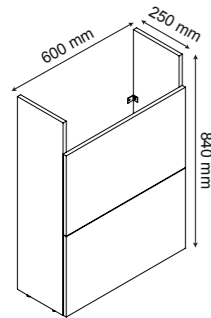

ENSEMBLE PRÉFIXE PLUS PMR 1300 MM

Désignation	Coloris	Réf.	Dimensions en mm	Tarif Public H.T.	Eco Mobilier H.T.
Éclairage LED NEO 7 W	Chromé brillant	824834	300 x 49 x 102	41,16 €⁽¹⁾	—
Miroir crédence CREDO	—	826262	600 x 1030 x 20	90,18 €	—
Fileur	Blanc brillant	221647	100 x 978 x 16	54,00 €	—
Vasque à encastrer MAKA	Blanc brillant	820396	500 x 14 x 400	106,87 €	—
Plan mélaminé découpe à gauche	Blanc brillant	221640	1302 x 20 x 510	275,59 €	—
Plan mélaminé découpe à droite	Blanc brillant	221644	1302 x 20 x 510	275,59 €	0,47 €
Plan mélaminé avec 2 découpes	Blanc brillant	221645	1302 x 20 x 510	284,59 €	—
Équerre de maintien (lot de 2)*	Blanc brillant	221646	25 x 110 x 450	73,12 €	—
Ensemble complet 1 découpe, équerre de maintien				845,38 €⁽²⁾	0,47 €
Ensemble complet 2 découpes, équerre de maintien				961,25 €⁽²⁾	0,47 €

*Pour l'ensemble 1300 mm, il faut prévoir 3 équerres ou 2 consoles et 1 équerre

(1) Déchets d'équipements électriques et électroniques (DEEE) en sus : 0,1 €
(2) Déchets d'équipements électriques et électroniques (DEEE) en sus : 0,2 €

HABILLAGE CACHE TUYAUX

Désignation	Coloris	Réf.	Dimensions en mm	Tarif Public H.T.	Eco Mobilier H.T.
Habillage cache tuyaux	Blanc brillant	243115	600 x 840 x 250	131,75 €	—
	Chêne Sand	243117	600 x 840 x 250	131,75 €	—