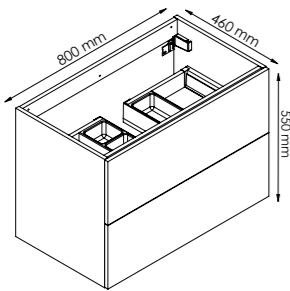

ENSEMBLE PRÉFIXE PLUS 600 MM

Désignation	Coloris	Réf. Prise de main	Réf. Poignées	Dimensions en mm	Tarif Public H.T.	Eco Mobilier H.T.
Éclairage LED NEO 7 W	Chromé brillant	824834		300 x 49 x 102	41,16 €⁽¹⁾	—
Miroir crédence CREDO	—	826262		600 x 1030 x 20	90,18 €	—
Plan polybêton MIND simple vasque	Blanc brillant	817789		602 x 40 x 462	119,79 €	0,83 €
Plan céramique C'RAM simple vasque	Blanc brillant	813876		605 x 17 x 465	151,88 €	1,83 €
Meuble sous-plan toilette 2 tiroirs	Blanc brillant laqué	245548	245524	600 x 550 x 460	340,81 €	1,67 €
	Gris foncé brillant laqué	245549	245525			
	Blanc brillant PPSM	241443	241396			
	Gris Onyx mat	241444	241397			
	Chêne Sand	241446	241399			
Poignées au choix : Poignée 1 réf. 241391, poignée 2 réf. 241395, poignée 3 réf. 241494 — Chrome brillant						
Ensemble complet 600 mm Plan polybêton à partir de					523,78 €⁽¹⁾	2,50 €
Ensemble complet 600 mm Plan céramique à partir de					555,87 €⁽¹⁾	3,50 €

ENSEMBLE PRÉFIXE PLUS 700 MM

Désignation	Coloris	Réf. Prise de main	Réf. Poignées	Dimensions en mm	Tarif Public H.T.	Eco Mobilier H.T.
Éclairage LED NEO 7 W	Chromé brillant	824834		300 x 49 x 102	41,16 €⁽¹⁾	—
Miroir crédence CREDO	—	826263		700 x 1030 x 20	97,27 €	—
Plan polybêton MIND simple vasque	Blanc brillant	813873		702 x 40 x 462	129,72 €	1,83 €
Plan céramique C'RAM simple vasque	Blanc brillant	814003		705 x 17 x 465	162,46 €	1,83 €
Meuble sous-plan toilette 2 tiroirs	Blanc brillant laqué	245550	245526	700 x 550 x 460	379,65 €	2,33 €
	Gris foncé brillant laqué	245551	245527			
	Blanc brillant PPSM	241448	—			
	Gris Onyx mat	241449	—			
	Chêne Sand	241451	241404			
Poignées au choix : Poignée 1 réf. 241391, poignée 2 réf. 241395, poignée 3 réf. 241494 — Chrome brillant						
Ensemble complet 700 mm Plan polybêton à partir de					571,87 €⁽¹⁾	4,16 €
Ensemble complet 700 mm Plan céramique à partir de					604,61 €⁽¹⁾	4,16 €