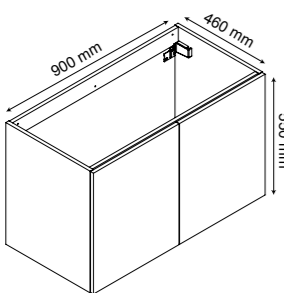

ENSEMBLE PRÉFIXE PLUS 900 MM

Désignation	Coloris	Réf. Prise de main	Réf. Poignées	Dimensions en mm	Tarif Public H.T.	Eco Mobilier H.T.
Éclairage LED NEO 7 W	Chromé brillant	824834		300 x 49 x 102	41,16 €⁽¹⁾	—
Miroir crédence CREDO	—	826265		900 x 1030 x 20	117,77 €	—
Plan polybêton MIND simple vasque	Blanc brillant	821427		902 x 40 x 462	154,24 €	1,83 €
Plan céramique C'RAM simple vasque	Blanc brillant	813877		905 x 17 x 465	267,24 €	1,83 €
Meuble sous-plan toilette 2 portes	Blanc brillant laqué	245542	245510	900 x 550 x 460	330,32 €	1,67 €
	Gris foncé brillant laqué	245543	245519			
	Blanc brillant PPSM	241433	—			
	Gris Onyx mat	241434	—			
	Chêne Sand	241436	241385			
Poignées au choix : Poignée 1 réf. 241391, poignée 2 réf. 241395, poignée 3 réf. 241494 — Chrome brillant						
Ensemble complet 900 mm Plan polybêton à partir de					577,43 €⁽¹⁾	3,50 €
Ensemble complet 900 mm Plan céramique à partir de					690,43 €⁽¹⁾	3,50 €