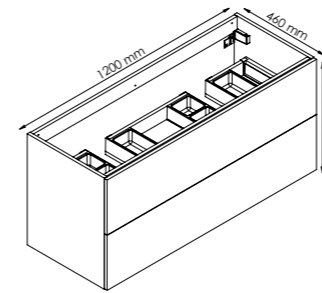

ENSEMBLE PRÉFIXE PLUS 1200 MM

Désignation	Coloris	Réf. Prise de main	Réf. Poignées	Dimensions en mm	Tarif Public H.T.	Eco Mobilier H.T.
Éclairage LED NEO 7 W*	Chromé brillant	824834		300 x 49 x 102	41,16 €⁽¹⁾	—
Miroir crédence CREDO	—	826266		1200 x 1030 x 20	153,07 €	—
Plan polybêton MIND double vasque	Blanc brillant	814017		1202 x 40 x 462	196,86 €	1,83 €
Plan céramique C'RAM double vasque	Blanc brillant	813878		1205 x 17 x 465	446,30 €	2,92 €
Meuble sous-plan toilette 2 tiroirs	Blanc brillant laqué	245556	245532	1200 x 550 x 460	585,00 €	3,08 €
	Gris foncé brillant laqué	245557	245533			
	Blanc brillant PPSM	241463	—			
	Gris Onyx mat	241464	—			
	Chêne Sand	241466	241502			
Poignées au choix : Poignée 1 réf. 241391, poignée 2 réf. 241395, poignée 3 réf. 241494 — Chrome brillant						
Ensemble complet 1200 mm Plan polybêton à partir de					900,25 €⁽²⁾	4,91 €
Ensemble complet 1200 mm Plan céramique à partir de					1149,69 €⁽²⁾	6,00 €

ENSEMBLE PRÉFIXE PLUS 1400 MM

Désignation	Coloris	Réf. Prise de main	Réf. Poignées	Dimensions en mm	Tarif Public H.T.	Eco Mobilier H.T.
Éclairage LED NEO 7 W*	Chromé brillant	824834		300 x 49 x 102	41,16 €⁽¹⁾	—
Miroir crédence CREDO	—	826267		1400 x 1030 x 20	182,73 €	—
Plan polybêton MIND double vasque	Blanc brillant	817790		1402 x 40 x 462	338,13 €	2,92 €
Meuble sous-plan toilette 4 tiroirs	Blanc brillant laqué	245558	245534	1400 x 550 x 460	759,31 €	4,66 €
	Gris foncé brillant laqué	245559	245535			
	Blanc brillant PPSM	241534	—			
	Gris Onyx mat	241535	—			
	Chêne Sand	241537	241529			
Poignées au choix : Poignée 1 réf. 241393, poignée 2 réf. 241492, poignée 3 réf. 241496 — Chrome brillant						
Ensemble complet 1400 mm Plan polybêton à partir de					1210,63 €⁽²⁾	7,58 €