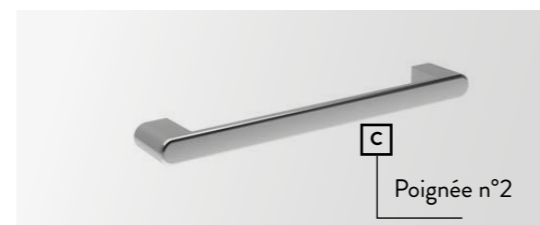

## DÉCOUPE DU PLAN STRATIFIÉ POUR VASQUE À ENCASTRER

Référence	Désignation	Dimensions en mm	Tarif Public H.T.	Eco Mobilier H.T.	Eco Part H.T.
Opt_DEC	Découpe du plan stratifié pour vasque à encastrer		16,22 €	—	—

## PIEDS CHROMÉ BRILLANT

Référence	Désignation	Dimensions en mm	Tarif Public H.T.	Eco Mobilier H.T.	Eco Part H.T.
241490	Set 2 pieds plastique	32 x 300 x 32	29,00 €	—	—
205404	Set 2 pieds métal réglables	50 x 300 – 315 x 17	66,49 €	—	—