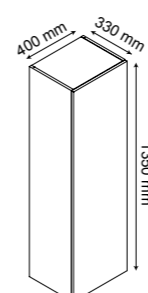

(1) Déchets d'équipements électriques et électroniques (DEEE) en sus : 0,1€
(2) Déchets d'équipements électriques et électroniques (DEEE) en sus : 0,2€