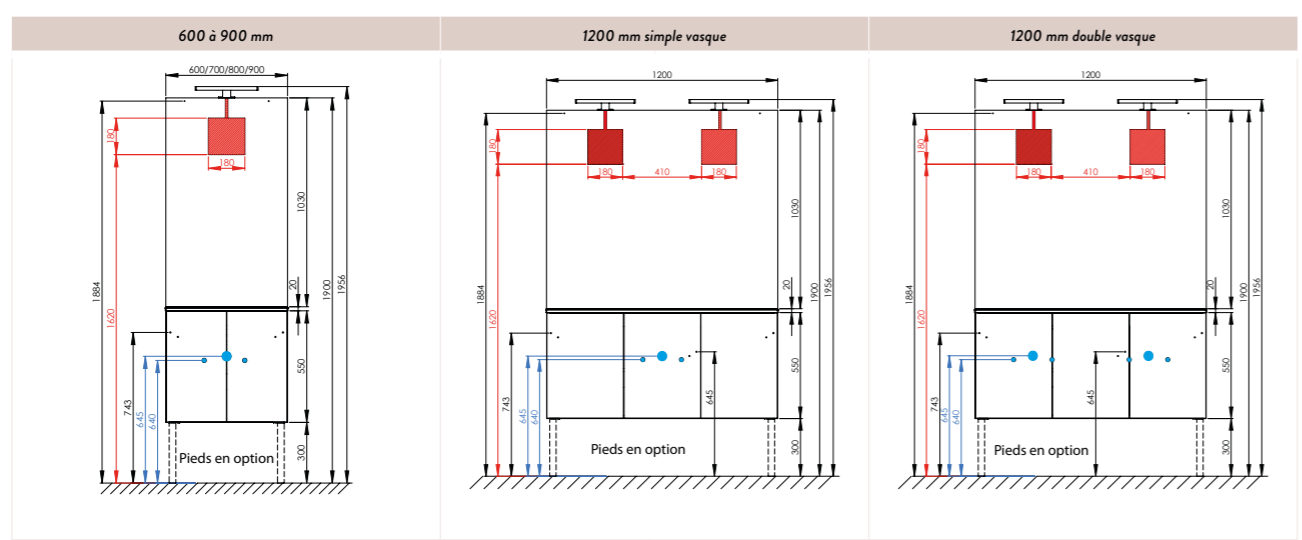

## DÉCOUPE DU PLAN STRATIFIÉ POUR VASQUE À ENCASTRER

Référence	Désignation	Dimensions en mm	Tarif Public H.T.	Eco Mobilier H.T.	Eco Part H.T.
Opt_DEC	Découpe du plan stratifié pour vasque à encastrer		16,22 €	—	—

## PIEDS CHROMÉ BRILLANT

Référence	Désignation	Dimensions en mm	Tarif Public H.T.	Eco Mobilier H.T.	Eco Part H.T.
241490	Set 2 pieds plastique	32 x 300 x 32	29,00 €	—	—
205404	Set 2 pieds métal réglables	50 x 300 – 315 x 17	66,49 €	—	—

PORTES

PLAN POLYBÉTON

PLAN CÉRAMIQUE

● Arrivées / Évacuations d'eau    ● Connexions électriques    ● Fixations murales

PLAN POLYBÉTON

TIROIRS

PLAN CÉRAMIQUE