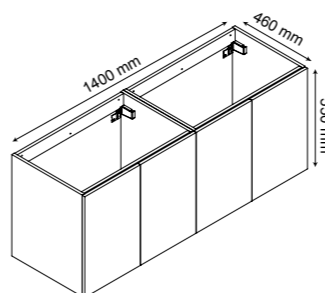

ENSEMBLE PRÉFIXE PLUS 700 MM

Désignation	Coloris	Réf. Prise de main	Réf. Poignées	Dimensions en mm	Tarif Public H.T.	Eco Mobilier H.T.
Éclairage LED NEO 7 W	Chromé brillant	824834		300 x 49 x 102	41,16 €⁽¹⁾	—
Miroir crédence CREDO	—	826263		700 x 1030 x 20	97,27 €	—
Plan polybêton MIND simple vasque	Blanc brillant	813873		702 x 40 x 462	129,72 €	1,83 €
Plan céramique C'RAM simple vasque	Blanc brillant	814003		705 x 17 x 465	162,46 €	1,83 €
Meuble sous-plan toilette 2 portes	Blanc brillant laqué	245538	245476	700 x 550 x 460	277,88 €	1,67 €
	Gris foncé brillant laqué	245539	245477			
	Blanc brillant PPSM	241423	—			
	Gris Onyx mat	241424	—			
	Chêne Sand	241426	241498			
Poignées au choix : Poignée 1 réf. 241391, poignée 2 réf. 241395, poignée 3 réf. 241494 — Chrome brillant						
Ensemble complet 700 mm Plan polybêton à partir de					490,45 €⁽¹⁾	3,50 €
Ensemble complet 700 mm Plan céramique à partir de					523,19 €⁽¹⁾	3,50 €