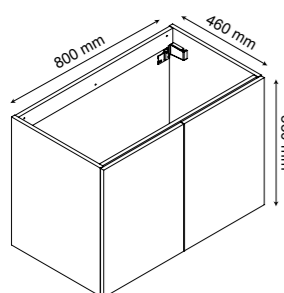

ENSEMBLE PRÉFIXE PLUS 800 MM

Désignation	Coloris	Réf. Prise de main	Réf. Poignées	Dimensions en mm	Tarif Public H.T.	Eco Mobilier H.T.
Éclairage LED NEO 7 W	Chromé brillant	824834		300 x 49 x 102	41,16 €⁽¹⁾	—
Miroir crédence CREDO	—	826264		800 x 1030 x 20	111,11 €	—
Plan polybêton MIND simple vasque	Blanc brillant	814015		802 x 40 x 462	147,29 €	1,83 €
Plan céramique C'RAM simple vasque	Blanc brillant	814004		805 x 17 x 465	201,46 €	1,83 €
Meuble sous-plan toilette 2 portes	Blanc brillant laqué	245540	245488	800 x 550 x 460	320,67 €	1,67 €
	Gris foncé brillant laqué	245541	245499			
	Blanc brillant PPSM	241428	—			
	Gris Onyx mat	241429	—			
	Chêne Sand	241431	241380			
Poignées au choix : Poignée 1 réf. 241391, poignée 2 réf. 241395, poignée 3 réf. 241494 — Chrome brillant						
Ensemble complet 800 mm Plan polybêton à partir de					556,10 €⁽¹⁾	3,50 €
Ensemble complet 800 mm Plan céramique à partir de					610,27 €⁽¹⁾	3,50 €