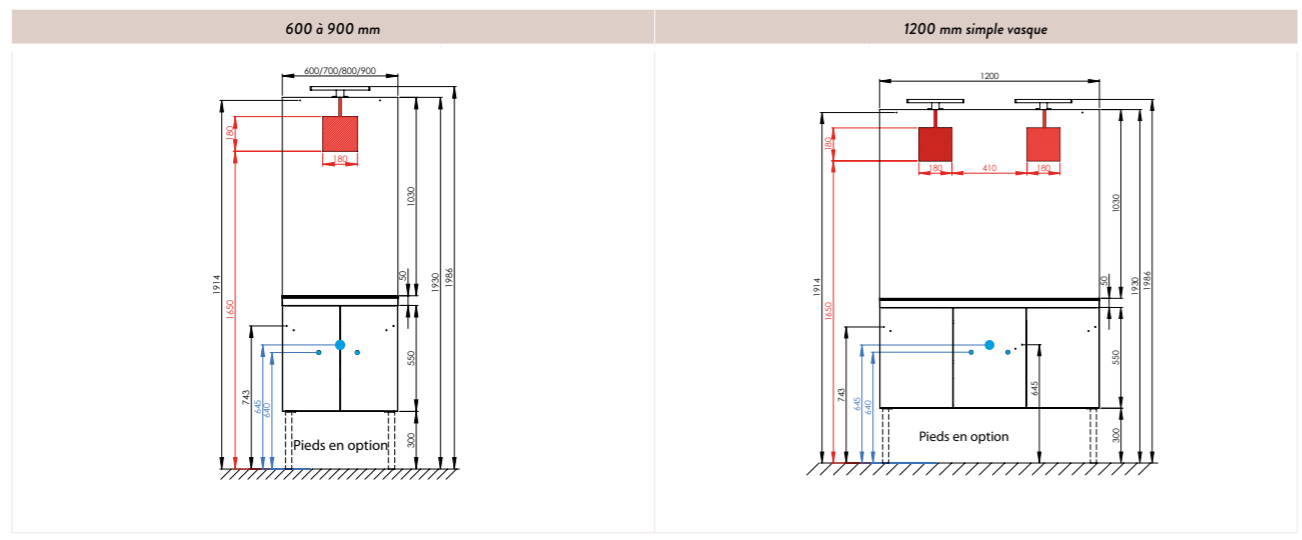

## DÉCOUPE DU PLAN STRATIFIÉ POUR VASQUE À ENCASTRER

Référence	Désignation	Dimensions en mm	Tarif Public H.T.	Eco Mobilier H.T.	Eco Part H.T.
Opt_DEC	Découpe du plan stratifié pour vasque à encastrer		16,22 €	—	—

## PIEDS CHROMÉ BRILLANT

Référence	Désignation	Dimensions en mm	Tarif Public H.T.	Eco Mobilier H.T.	Eco Part H.T.
241490	Set 2 pieds plastique	32 x 300 x 32	29,00 €	—	—
205404	Set 2 pieds métal réglables	50 x 300 – 315 x 17	66,49 €	—	—

PORTES

PLAN POLYBÉTON

PLAN CÉRAMIQUE

● Arrivées / Évacuations d'eau    ● Connexions électriques    ● Fixations murales

PLAN POLYBÉTON

TIROIRS

PLAN CÉRAMIQUE