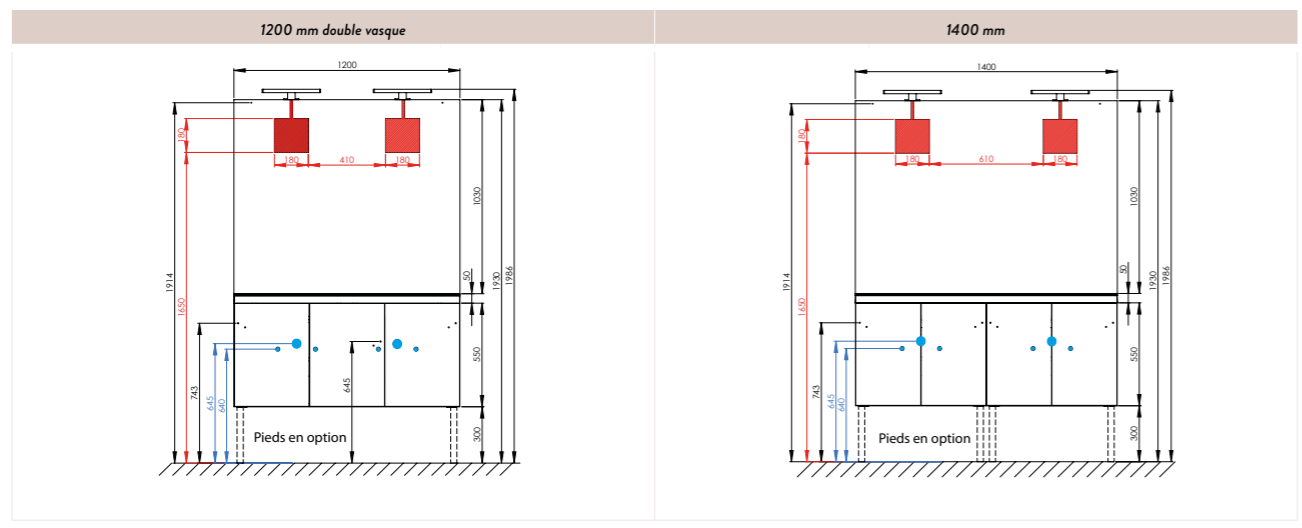

## DÉCOUPE DU PLAN STRATIFIÉ POUR VASQUE À ENCASTRER

Référence	Désignation	Dimensions en mm	Tarif Public H.T.	Eco Mobilier H.T.	Eco Part H.T.
Opt_DEC	Découpe du plan stratifié pour vasque à encastrer		16,22 €	—	—

## PIEDS CHROMÉ BRILLANT

Référence	Désignation	Dimensions en mm	Tarif Public H.T.	Eco Mobilier H.T.	Eco Part H.T.
241490	Set 2 pieds plastique	32 x 300 x 32	29,00 €	—	—
205404	Set 2 pieds métal réglables	50 x 300 – 315 x 17	66,49 €	—	—

PORTES

PLAN POLYBÉTON

PLAN CÉRAMIQUE

● Arrivées / Évacuations d'eau    ● Connexions électriques    ● Fixations murales

PLAN POLYBÉTON

TIROIRS

PLAN CÉRAMIQUE