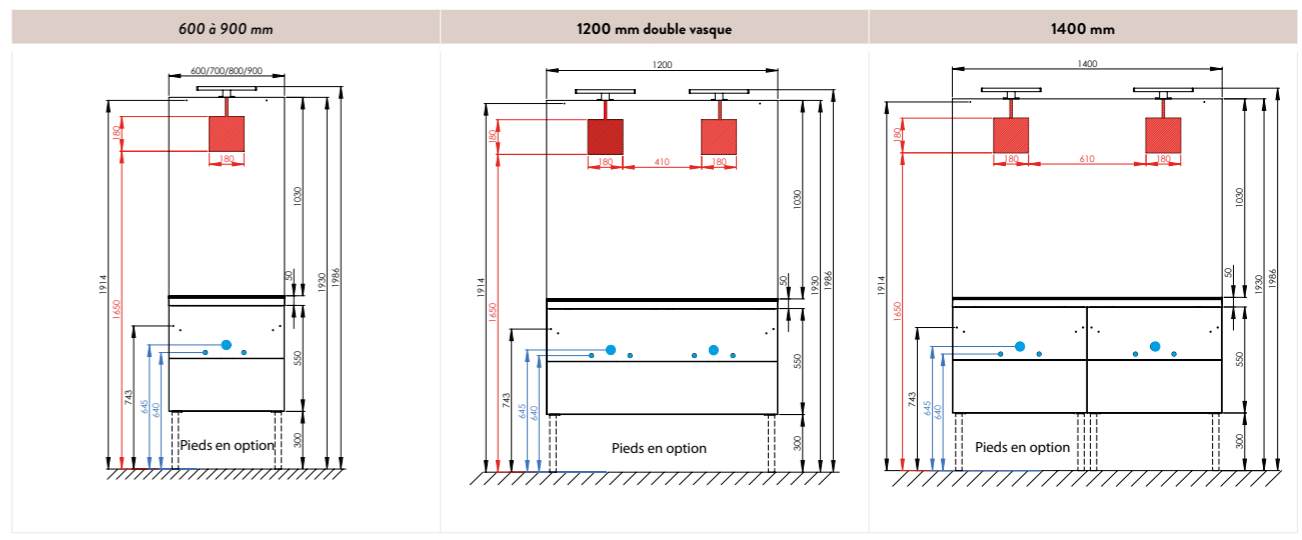

PORTES

PLAN POLYBÉTON

PLAN CÉRAMIQUE

● Arrivées / Évacuations d'eau    ● Connexions électriques    ● Fixations murales

PLAN POLYBÉTON

TIROIRS

PLAN CÉRAMIQUE

## 2 DIMENSIONS

Plan mélaminé avec découpe pour vasque à encastrer : 800 mm.

Plan mélaminé avec découpes au choix pour vasque à encastrer : 1300 mm.