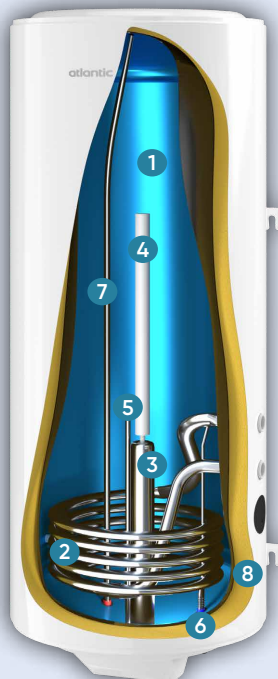

CONFORT

- Production rapide d'une grande quantité d'eau chaude en toute saison

ÉCONOMIES

ÉCONOMIES

- Raccordement au système de chauffage pour une production économique

FACILITÉ DE POSE

FACILITÉ DE POSE

- Gamme kitable en résistance stéatite TC (sans vidange de la cuve) pour une utilisation quand la chaudière est à l'arrêt
Le kit comprend un interrupteur été/hiver
- Insertion facilitée de la sonde de régulation ECS de la chaudière grâce à un emplacement dédié
- EasyRaccord livré de série
- Poignées dessus-dessous pour une meilleure prise en main
- Capot à vis nouvelle génération totalement amovible
- Passe câble intégré

L'AQUASTAT N'EST PAS FOURNI DANS LES PACKAGINGS DES MODÈLES VERTICAUX MURAUX

- 1 Cuve en acier émaillé
- 2 Serpentin
- 3 Corps de chauffe
- 4 Anode magnésium
- 5 Doigt de gant de sonde
- 6 Brise-jet
- 7 Canne eau chaude
- 8 Mousse de polyuréthane haute-densité 0% CFC