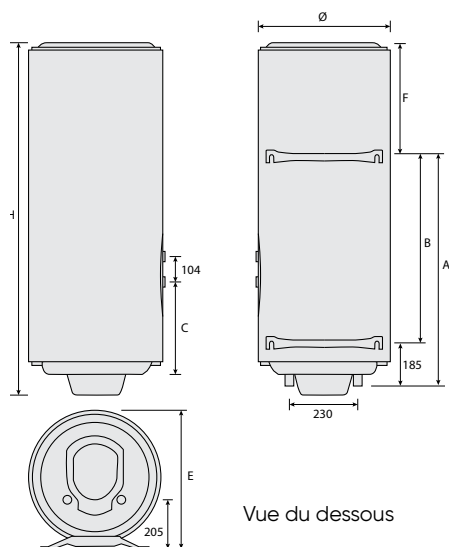

MISE EN OEUVRE

Conforto Muraux

Vue du dessous