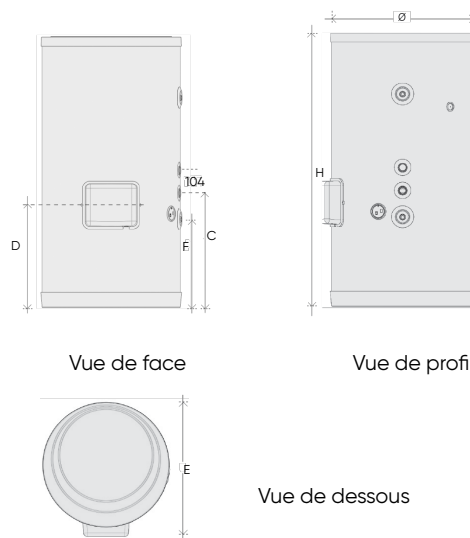

L'AQUASTAT N'EST PAS FOURNI DANS LES PACKAGINGS DES MODÈLES VERTICAUX MURAUX

- 1 Cuve en acier émaillé
- 2 Serpentin
- 3 Corps de chauffe
- 4 Anode magnésium
- 5 Doigt de gant de sonde
- 6 Brise-jet
- 7 Canne eau chaude
- 8 Mousse de polyuréthane haute-densité 0% CFC

Les accessoires d'installation indispensables

| Désignation | Code |
|---|--------|
| Trépied universel | 009243 |
| Console de fixation universelle | 009124 |
| Kit électrique stéatite 2400W TC pour ballon échangeur (Vertical Mural uniquement) Exclusivement compatible avec les Conforto Verticaux Muraux commercialisés jusqu'à fin janvier 2023 (codes 334010, 334015, 334020) | 009236 |
| Kit électrique stéatite 2400W TC pour ballon échangeur (Vertical Mural uniquement) NOUVEAU Exclusivement compatible avec les Conforto Verticaux Muraux commercialisés à partir de février 2023 (codes 334131, 334132, 334133) | 009251 |
| Kit électrique stéatite 2400W TC pour ballon échangeur (Vertical sur Socle 200L uniquement) | 009237 |
| Kit électrique stéatite 3000W TC pour ballon échangeur (Vertical sur Socle 300L uniquement) | 009238 |
| Kit Aquastat inverseur (Vertical Mural uniquement) | 309093 |

MISE EN OEUVRE

Conforto Muraux

Vue du dessous

Conforto sur Socle

Vue de face

Vue de profil

Vue de dessous

Caractéristiques techniques

| CONFORTO VERTICAUX MURAUX 100 À 200L - COTES | | | | | | | | | | |
|--|--------------|-----------------|------|-----|-----|-----|---|-----|-----|-------------------|
| Référence | Capacité (L) | Dimensions (mm) | | | | | | | | Poids à vide (Kg) |
| | | Ø | H | A | B | C | D | E | F | |
| VM 100L | 100 | 575 | 835 | 685 | 500 | 377 | - | 595 | 150 | 38 |
| VM 150L | 150 | 575 | 1150 | 985 | 800 | 435 | - | 595 | 150 | 49 |
| VM 200L | 200 | 575 | 1470 | 985 | 800 | 435 | - | 595 | 150 | 59 |