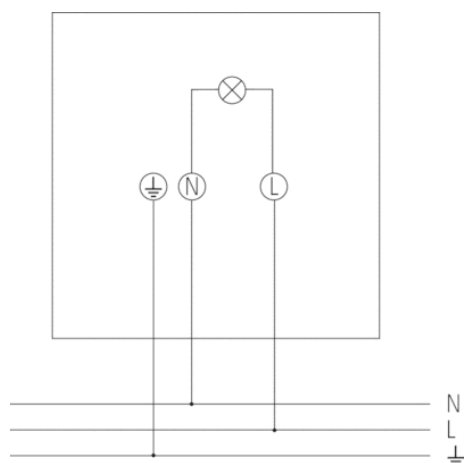

Le produit Projecteur extérieur theLeda S10L BK LED noir - 10W - 4000K - IP55 - Non dimmable est en vente chez Domomat !

Description des fonctions

- LED spot
- 1 spot LED de 10 W (correspond env. 140 W spot halogène)
- Spot pivotable à l'horizontale de $\pm 40^\circ$ et inclinable vers le bas de 70° , Éclairage indirect sur la façade du mur en faisant pivoter de 180°
- Pour l'extérieur
- Dissipateur thermique intégré en couleur du boîtier
- LED directe pour une sortie lumineuse maximale
- Montage d'une seule main du socle

Caractéristiques techniques

Tension d'alimentation	230 V CA
Fréquence	50 – 60 Hz
Consommation stand-by	~0,4 W
Type de montage	Montage mural
Puissance LED (flux lumineux)	840 lm
Température de couleur	4000 K
Hauteur de montage	2 – 4 m
Température ambiante	-20 °C ... +45 °C
Classe de protection	I
Indice de protection	IP 55

Schémas de raccordement

Plans d'encombrement

Accessoires

Fixation d'angle 10 WH

- Réf.: 9070969
Détails ▶ www.theben.de

Entretoise pour fixation murale 10 WH

- Réf.: 9070971
Détails ▶ www.theben.de