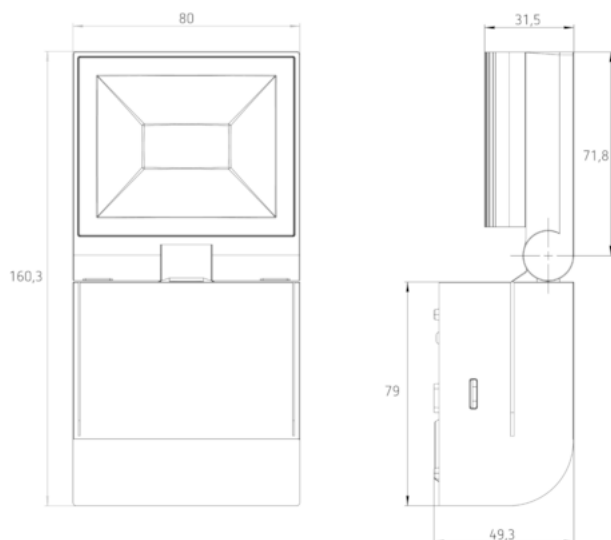

Plans d'encombrement

Accessoires

Fixation d'angle 10 WH

- Réf.: 9070969
  Détails ▶ www.theben.de

Entretoise pour fixation murale 10 WH

- Réf.: 9070971
  Détails ▶ www.theben.de