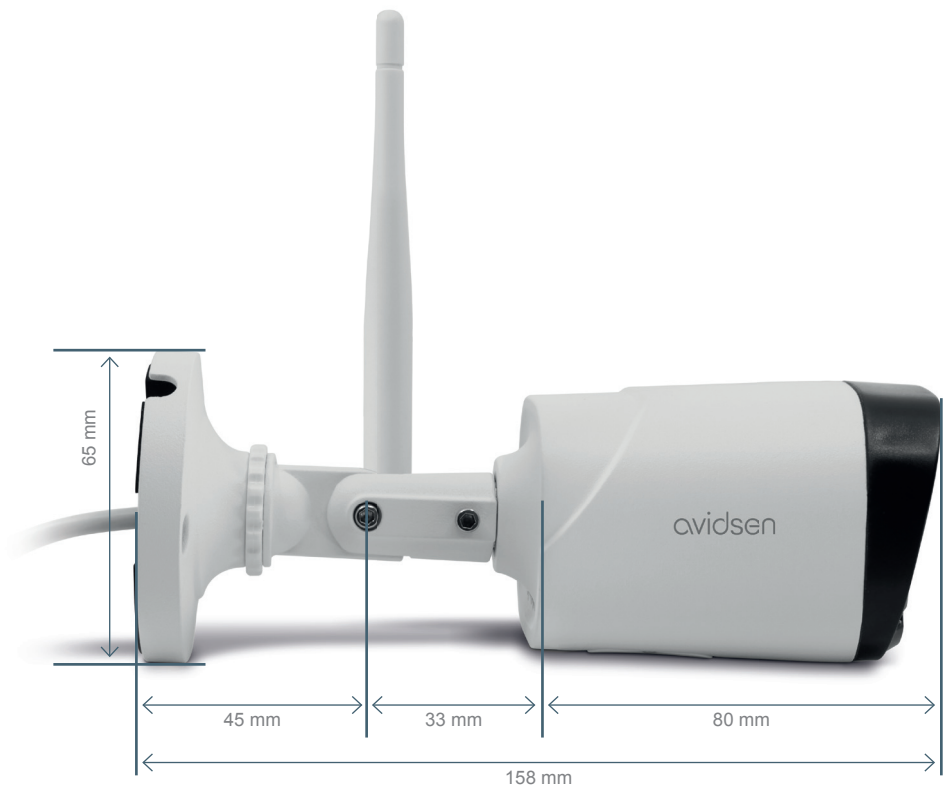

Fiche produit - Avidsen 127052

Caméra extérieure connectée IP Wifi - HomeCam WR Avidsen - 1080P

Réf 127052

52.91€^{TTC*}

Voir le produit : <https://www.domomat.com/57732-camera-exterieure-connectee-ip-wifi-homecam-wr-avidsen-1080p-avidsen-127052.html>

Respirez : AvidsenHome s'occupe de tout

La caméra fait partie intégrante de la gamme AvidsenHome, ce qui vous permet de mettre en place des scénarios de vie qui vous éviteront d'avoir à vous préoccuper de vos produits. Si vous disposez d'ampoules Avidsen HomeLight ou de modules de contrôle de volets AvidsenHome, simulez automatiquement une présence au lever du jour ou à la tombée de la nuit en votre absence. Si vous disposez d'une alarme ou d'un thermostat AvidsenHome, demandez facilement à la caméra d'activer la détection de mouvement ou le mode privé en fonction de votre présence. Puis n'y pensez plus, vous n'en aurez plus besoin !

Fonctionne avec l'application

avidsen Home

Fonctionne avec les assistants vocaux

fonctionne avec l'Assistant Google

CONTENU DU KIT

- Une caméra IP WiFi
- Un sachet de visserie
- Un support de fixation
- Un adaptateur secteur

CARACTÉRISTIQUES TECHNIQUES

Résolution	2M Pixels
Caractéristiques techniques	Alimentation : 12V/ 1A Retour vidéo temps réel Protocole de communication : WiFi b/g/n 2,4GHz Cryptage : WPA-PSK/WPA2 Angle de vision: 68°
Audio	Bidirectionnel
Vision nocturne	Oui, portée 25m
Capteur et lentille	1/4" CMOS
Vitesse d'obturation et compression	1/25 – 1/100 000 par seconde - H264
Stockage	Oui, sur carte SD (128Go max, non fournie)
Consommation	10.8W max DC 12V, 1A
Température de fonctionnement	-20°C +55°C
Dimensions et poids	67mm x 57mm x 158mm - 286g