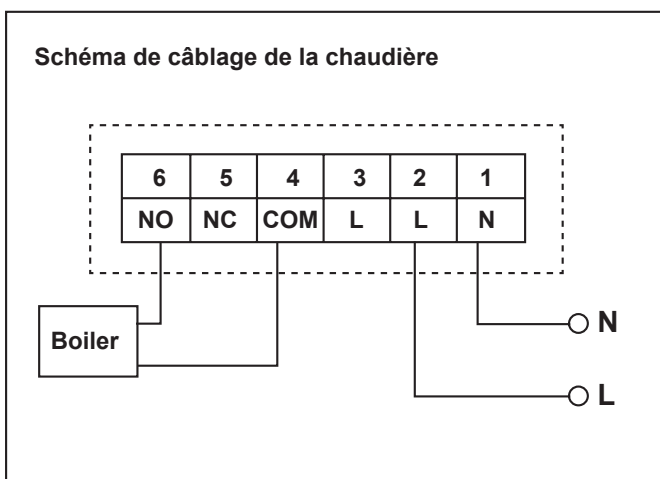

CONTENU DU KIT

CARACTÉRISTIQUES TECHNIQUES

Protocole Radio WIFI	WIFI 2.4Ghz (802.11 b/g/n)
Portée en champ libre RF et WIFI	30 m
Usage	Intérieur
T° de fonctionnement	0°C / +40°C
T° de stockage	0°C / +50°C
Alimentation	230V AC
Dimensions et poids	79mm x 124mm x 32mm
Charge max.	1380W