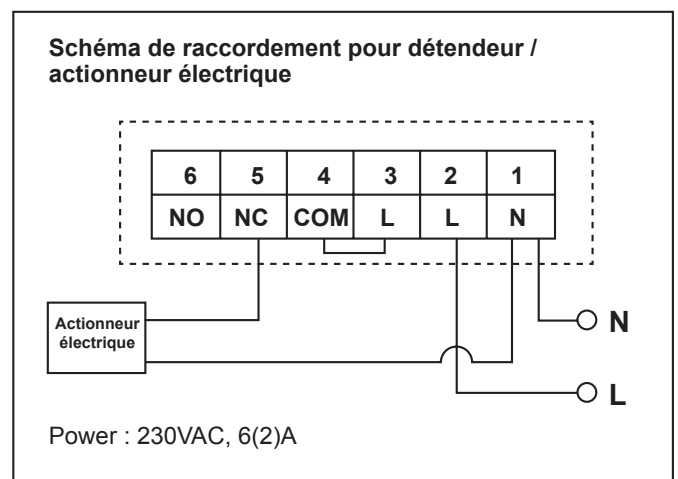

CONTENU DU KIT

CARACTÉRISTIQUES TECHNIQUES

Protocole Radio WIFI	WIFI 2.4Ghz (802.11 b/g/n)
Portée en champ libre RF et WIFI	30 m
Usage	Intérieur
T° de fonctionnement	0°C / +40°C
T° de stockage	0°C / +50°C
Alimentation	230V AC
Dimensions et poids	79mm x 124mm x 32mm
Charge max.	1380W