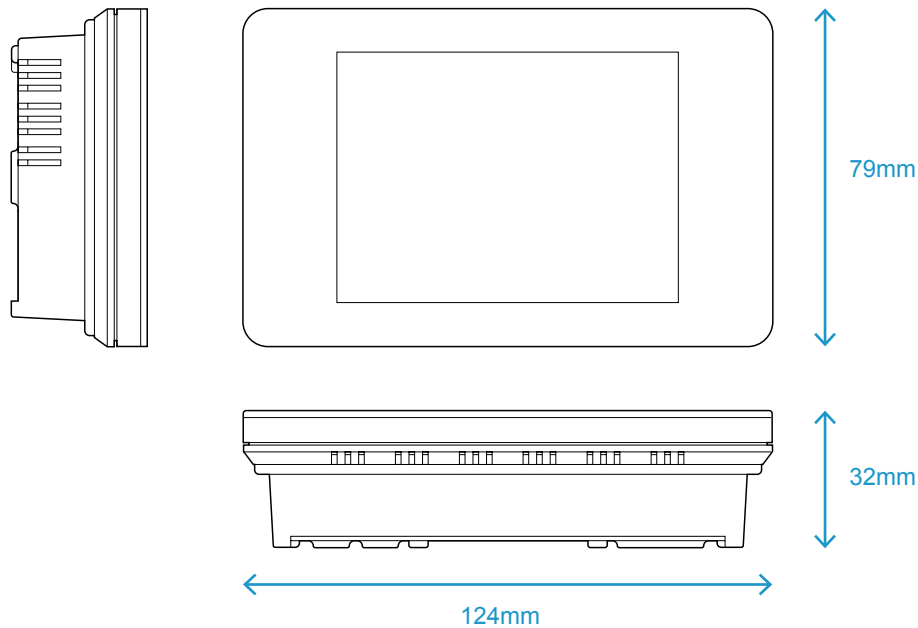

CONTENU DU KIT

CARACTÉRISTIQUES TECHNIQUES

Protocole Radio WIFI	WIFI 2.4Ghz (802.11 b/g/n)
Portée en champ libre RF et WIFI	30 m
Usage	Intérieur
T° de fonctionnement	0°C / +40°C
T° de stockage	0°C / +50°C
Alimentation	230V AC
Dimensions et poids	79mm x 124mm x 32mm
Charge max.	1380W