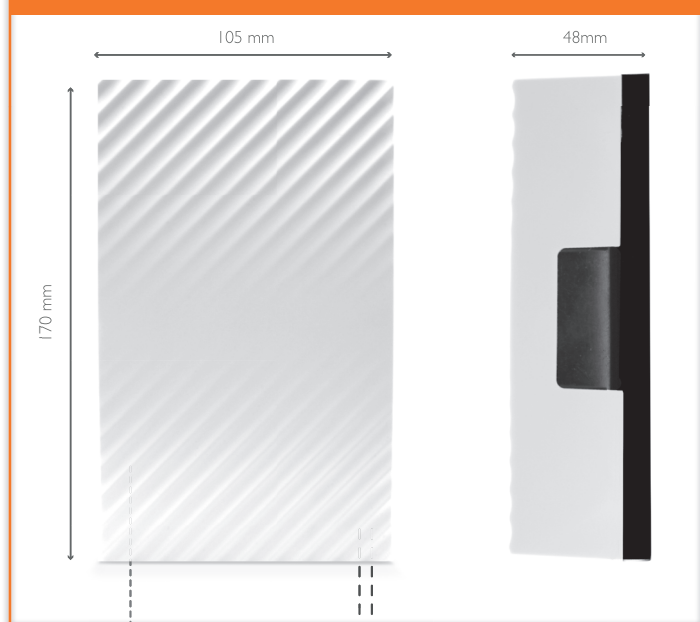

Caractéristiques techniques

cablage	Filaire (2 fils)
sonnerie	Carillon deux tons
Installation	Se fixe au mur
Caractéristiques électriques	À brancher sur alimentation secteur (230V)
Utilisation	Intérieure
Finition	Plastique blanc
Accessoires fournis	Manuel d'utilisation Vis x 4 Chevilles x 4
Dimensions	170 x 105 x 48 mm
Poids	590g
Normes et certifications	CE

Contenu du kit