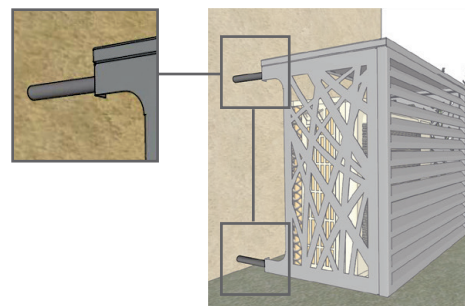

### INSTALLATION FACILE

La structure en aluminium se monte simplement et rapidement. Afin de s'adapter au mieux aux besoins de l'installation, il est possible de combiner deux cache-clim en hauteur dans le cas d'une unité extérieure à double ventilateurs ou en longueur pour dissimuler deux groupes extérieurs mitoyens.

Pour vérifier la compatibilité avec nos unités extérieures splits, se reporter à la notice d'installation du cache-clip.

## ACCESSOIRES

### Jeu de rallonges

Rallonges en inox pour augmenter la profondeur du cache-clip par rapport au mur.

Chaque rallonge mesure 10 cm.

Le jeu de rallonges se compose de 4 pièces en inox.

Disponible en couleur crème ou gris anthracite.