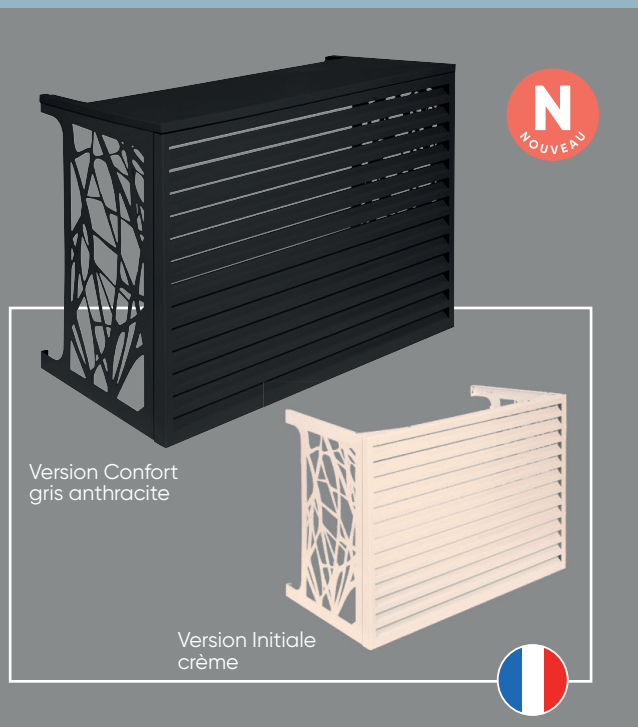

### Cache-clim & ventilation Initiale Atlantic - Crème

Réf 875120 **441.18€<sup>TTC\*</sup>**

<https://www.domomat.com/97713-cache-clim-ventilation-initiale-atlantic-creme-atlantic-875120.html>

### Cache-clim avec capot supérieur Confort Atlantic - Anthracite -

Réf 875121 **562.55€<sup>TTC\*</sup>**

<https://www.domomat.com/97714-cache-clim-avec-capot-superieur-confort-atlantic-anthracite--atlantic-875121.html>

### Cache-clim avec capot supérieur Confort Atlantic - Crème

Réf 875122 **562.55€<sup>TTC\*</sup>**

<https://www.domomat.com/97716-cache-clim-avec-capot-superieur-confort-atlantic-creme--atlantic-875122.html>

## + PRODUITS

- **Élégant :**
  - design moderne qui camoufle l'unité extérieure
  - disponible en couleur crème ou gris anthracite pour s'intégrer au mieux dans l'environnement
- **Performant:**
  - le flux d'air circule de manière optimale : reprise d'air latérale
  - le rendement est maintenu et les pertes de charges sont maîtrisées
- **Résistant :**
  - l'habillage est en aluminium et la visserie en inox, pour une meilleure résistance aux intempéries
  - peinture époxy résistante aux UV
- **Installation facile :**
  - montage rapide en moins de 20 mn
  - démontage facile pour accéder à l'unité extérieure en cas de besoin