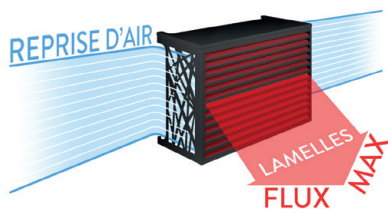

MAINTIEN DES PERFORMANCES THERMODYNAMIQUES

Les habillages pour unités extérieures Cache-clim ont été conçus de façon à ce que le débit de l'air ne soit pas entravé et que le climatiseur maintienne son rendement.