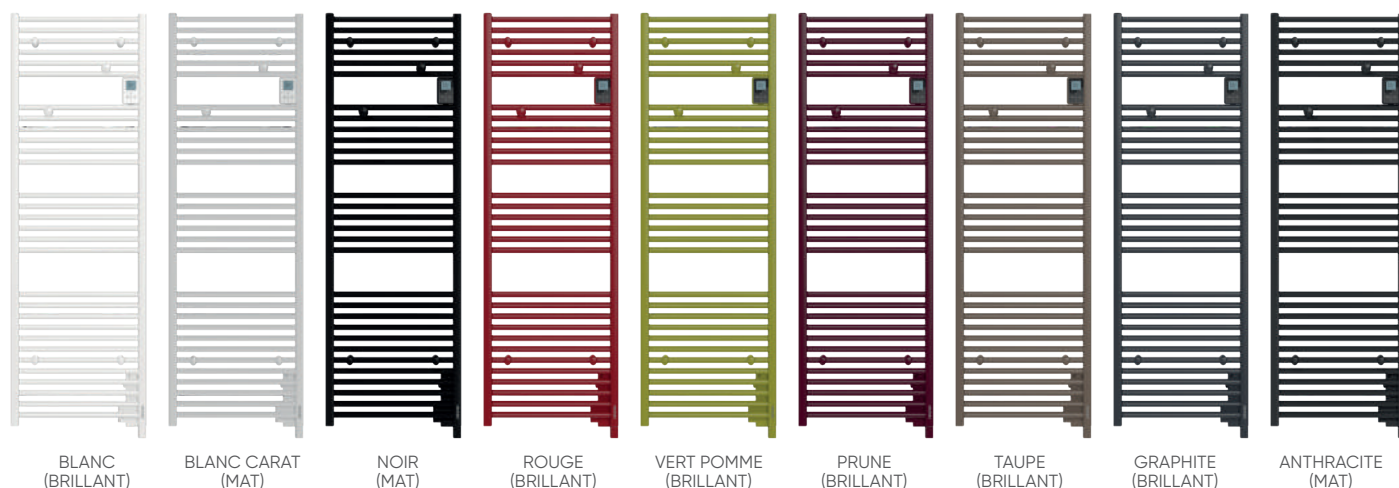

UN LARGE CHOIX DE PUISSANCES

- 3 puissances afin de s'adapter à toutes les superficies de salles de bains

ÉCONOME ET PROGRAMMABLE

- Boîtier de commande à hauteur
- Température constante en toutes saisons grâce à son autonomie électrique en été
- Jusqu'à 25 % d'économies* d'énergie
- Affichage de l'heure en permanence
- Une sensation rapide de chaleur grâce à la fonction Boost

UNE GAMME EN 9 COULEURS

BLANC
(BRILLANT)

BLANC CARAT
(MAT)

NOIR
(MAT)

ROUGE
(BRILLANT)

VERT POMME
(BRILLANT)

PRUNE
(BRILLANT)

TAUPE
(BRILLANT)