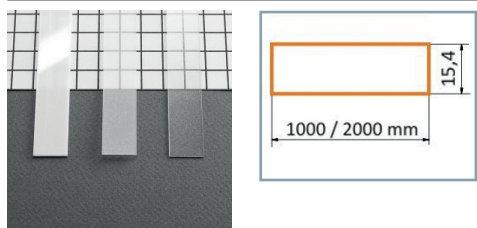

Support de montage

Réf.	EAN
9877*	3760173780921

* Acier Inoxydable

Réf.	EAN
9878	3760173780938

Terminaison Plat Gris x2

Réf.	EAN
9867	3760173780822

Diffuseur 15.4 mm

Réf.	Taille	Finition	EAN
9849	1000 mm	Blanc	3701124404213
9850	2000 mm	Blanc	3701124404220
9851	1000 mm	Dépoli	3760173780662
9852	2000 mm	Dépoli	3701124404244
9853	1000 mm	Transparent	3760173780686
9854	2000 mm	Transparent	3701124404268