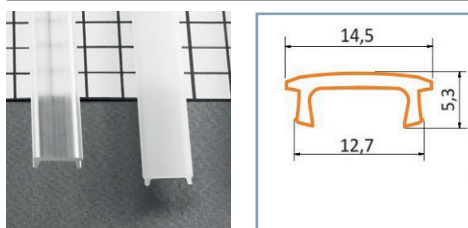

Support de montage

Réf.	EAN
9877*	3760173780921

* Acier Inoxydable

Réf.	EAN
9878	3760173780938

Terminaison Plat Gris x2

Réf.	EAN
9867	3760173780822

Diffuseur 15.4 mm

Réf.	Taille	Finition	EAN
9849	1000 mm	Blanc	3701124404213
9850	2000 mm	Blanc	3701124404220
9851	1000 mm	Dépoli	3760173780662
9852	2000 mm	Dépoli	3701124404244
9853	1000 mm	Transparent	3760173780686
9854	2000 mm	Transparent	3701124404268

Diffuseur Clip 15.4 mm

Réf.	Taille	Finition	EAN
9857	1000mm	Blanc	3760173780723
9858	2000mm	Blanc	3701124404305
9855	1000mm	Transparent	3760173780709
9856	2000mm	Transparent	3701124404282

Diffuseur Lentille 60° 15.4 mm