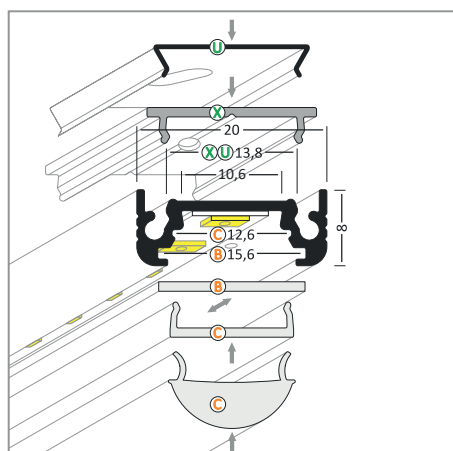

Diffuseur Clip 15.4 mm

Réf.	Taille	Finition	EAN
9857	1000mm	Blanc	3760173780723
9858	2000mm	Blanc	3701124404305
9855	1000mm	Transparent	3760173780709
9856	2000mm	Transparent	3701124404282

Diffuseur Lentille 60° 15.4 mm

Réf.	Taille	Finition	EAN
9859	1000mm	Transparent	3760173780747
9860	2000mm	Transparent	3760173780754

MONTAGE PROFILÉ - PLAT

- B. Diffuseur 15.4mm - (Ref. 9849 à 9854)
- C. Diffuseur Clip - (Ref. 9855 à 9858)
- D. Diffuseur Lentille 60° - (Ref. 9859 à 9860)
- U. Support de Montage - (Ref. 9877)
- X. Support de Montage - (Ref. 9878)