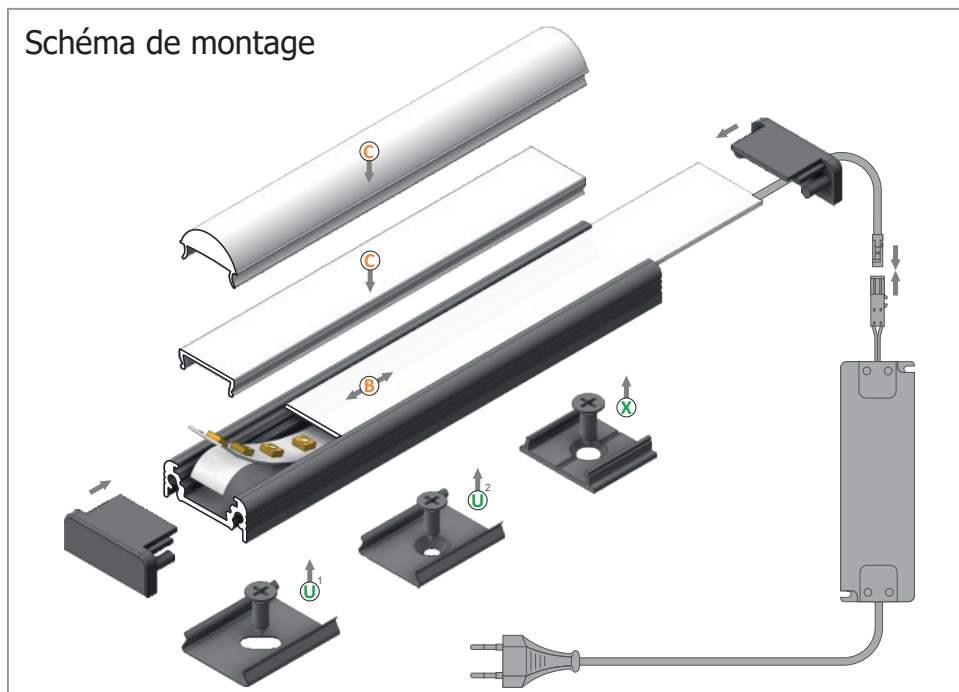

Schéma de montage

Les produits présentés dans les documents, offres commerciales, catalogues ou fiches techniques sont soumis à modification sans préavis.
Les caractéristiques ne deviennent contractuelles qu'après accord écrit de la direction de MIIDEX LIGHTING.