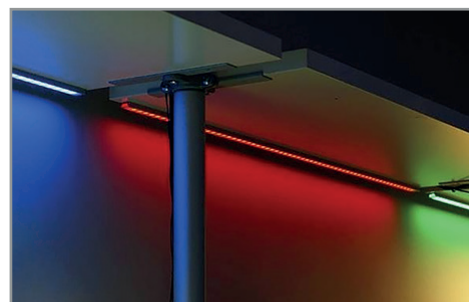

Support de montage

Réf.	EAN
9877*	3760173780921

* Acier Inoxydable

Réf.	EAN
9878	3760173780938

Terminaison Plat Gris x2

Réf.	EAN
9867	3760173780822

Diffuseur 15.4 mm

Réf.	Taille	Finition	EAN
9849	1000 mm	Blanc	3701124404213
9850	2000 mm	Blanc	3701124404220
9851	1000 mm	Dépoli	3760173780662
9852	2000 mm	Dépoli	3701124404244
9853	1000 mm	Transparent	3760173780686
9854	2000 mm	Transparent	3701124404268