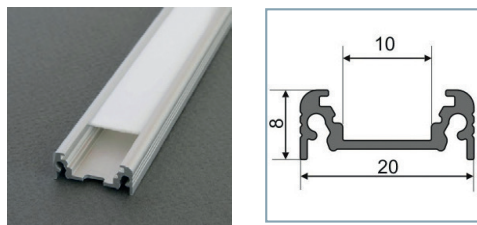

Réf 9854

Voir les produits Vision EL : https://www.domomat.com/121_vision-el

Retrouvez tous les produits Vision EL
chez Domomat !

PROFILES LED ALUMINIUM - PLAT

Profilé LED Plat

Réf.	Taille	Finition	EAN
9828	1000mm	Alu Brut	3701124404039
9829	2000mm	Alu Brut	3701124404046
9830	1000mm	Anodisé	3701124404053
9831	2000mm	Anodisé	3701124404060

Support de montage

Réf.	EAN
9877*	3760173780921

* Acier Inoxydable

Réf.	EAN
9878	3760173780938

Terminaison Plat Gris x2

Réf.	EAN
9867	3760173780822

Diffuseur 15.4 mm

Réf.	Taille	Finition	EAN
9849	1000 mm	Blanc	3701124404213
9850	2000 mm	Blanc	3701124404220
9851	1000 mm	Dépoli	3760173780662
9852	2000 mm	Dépoli	3701124404244
9853	1000 mm	Transparent	3760173780686
9854	2000 mm	Transparent	3701124404268