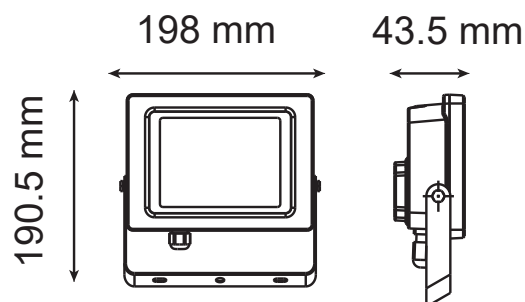

Finition : Blanc

Lumens : 2400 Lm

Puissance absorbée : 30W

Puissance restituée : ≈270W

Dimmable : Non

Température couleur : 3000K

Dimensions (L x l x H) : 198 x 43.5 x 190.5 mm

Emballage : Boite

ON/OFF > 50 000

Indice de protection IP : IP65

Indice de protection IK : IK07

Poids Net : ≈0,880Kg

Nouveauté : données en cours de validation

Dimensions

Ce produit contient une source lumineuse de classe d'efficacité énergétique