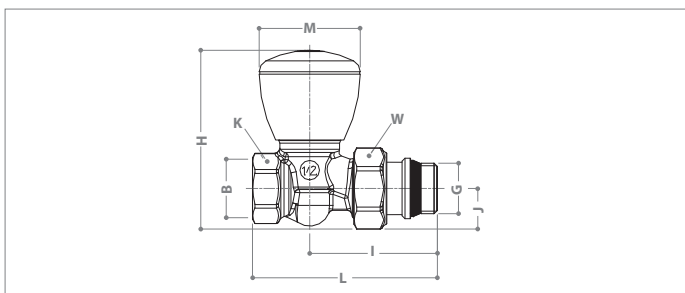

R5TG - R6TG

Domaine d'application

R5TG : Robinet simple réglage équerre, chromé attente femelle pas du gaz et douille auto-étanche

R6TG : Robinet simple réglage droit, chromé attente femelle pas du gaz et douille auto-étanche

Dimensions

R5TG								
REF	GxB	H	I	J	K	L	M	W
R5X032	3/8" x 3/8"	65	50	19	22	71	42	27
R5X033	1/2" x 1/2"	70	53	21	26	74	42	30
R5X034	3/4" x 3/4"	79	60	23	32	84	49	38
R5X035	1" x 1"	87	68	30	39	92	49	46
R5X036	1" 1/4 x 1" 1/4	92	81	33	49	110	59	53