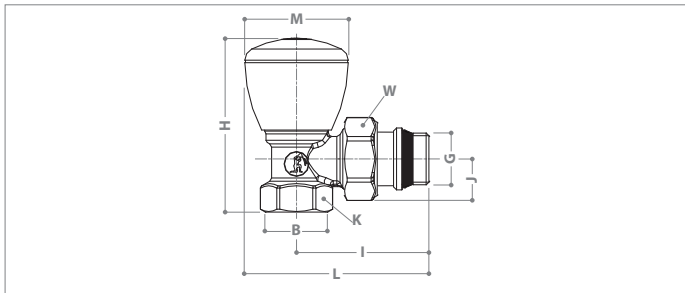

R5TG - R6TG

Domaine d'application

R5TG : Robinet simple réglage équerre, chromé attente femelle pas du gaz et douille auto-étanche

R6TG : Robinet simple réglage droit, chromé attente femelle pas du gaz et douille auto-étanche

Dimensions

R5TG								
REF	GxB	H	I	J	K	L	M	W
R5X032	3/8" x 3/8"	65	50	19	22	71	42	27
R5X033	1/2" x 1/2"	70	53	21	26	74	42	30
R5X034	3/4" x 3/4"	79	60	23	32	84	49	38
R5X035	1" x 1"	87	68	30	39	92	49	46
R5X036	1" 1/4 x 1" 1/4	92	81	33	49	110	59	53