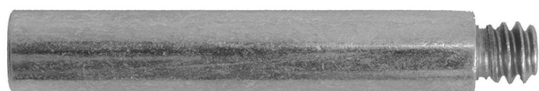

*Le produit Boite de 100 rallonges de pattes à vis acier zingué Ram - 20 mm - Filetage
7x150*

est en vente chez Domomat !

COLLIERS / ROSACES / PATTES À VIS

Raccords filetés et manchons filetés pour pattes à vis AZ, filetage 7x150

Raccords

double femelle

double mâle

► **Raccord double mâle pour patte à vis.** Se visse aux extrémités de la patte à vis. Filetage 7 x 150.

► **Raccord double femelle** permet d'accoupler deux pattes à vis. Filetage de 7 x 150.

Type	Sachet		
	Qté.	Sur.	Réf.
raccords double mâle	10	10	95921
raccords double femelle	10	20	95922

Boite plastique	
Qté.	Réf.
25	95561
25	95562

Boite plastique	
Qté.	Réf.
100	95941
100	95942

Boite carton	
Qté.	Réf.
100	95901
100	95902

Rallonges de pattes à vis AZ, filetage 7x150

Rallonges

► **Rallonge de patte à vis acier zingué.**

Type
10 mm
15 mm
20 mm
25 mm
30 mm
35 mm
40 mm
50 mm
60 mm

Sachet		
Qté.	Sur.	Réf.
-	-	-
-	-	-
10	10	95932
10	10	95936
10	20	95933
10	10	95937
10	20	95934
10	10	95935
-	-	-