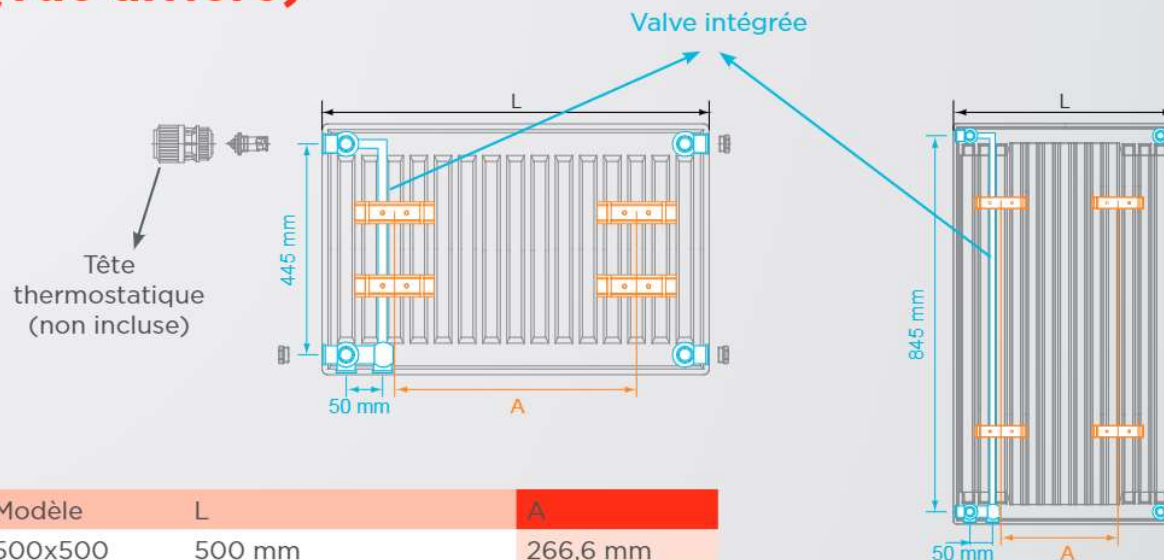

1 Accumulateur 2 Radiateurs 2 Convecteurs

DK33

La plus puissant
1088 - 2176 W

1 Accumulateur 3 Radiateurs 3 Convecteurs

Données techniques

Position des consoles de fixation : (vue arrière)

Modèle	L	A
500x500	500 mm	266,6 mm
500x1000	500 mm (vertical)	298 mm
1000x500	1000 mm	766,6 mm

- Alimentation : 6 orifices 1/2"
- La valve intégrée permet que la circulation de l'eau soit mieux répartie dans le panneau, augmentant l'homogénéité de la chaleur émise. Plusieurs connexions sont possibles, vous pouvez adapter les radiateurs H2O Valderoma à votre installation, qu'elle soit bitube ou monotube.
- Chaque radiateur est fourni avec 3 bouchons, un purgeur, les consoles de fixation, les