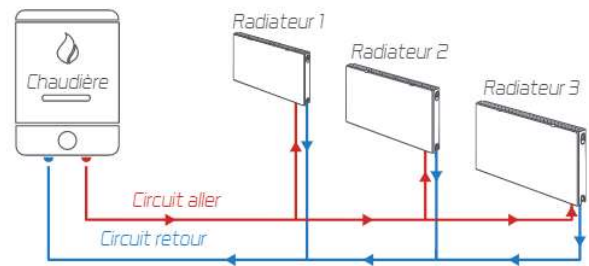

- Alimentation : 6 orifices 1/2"
- La valve intégrée permet que la circulation de l'eau soit mieux répartie dans le panneau, augmentant l'homogénéité de la chaleur émise. Plusieurs connexions sont possibles, vous pouvez adapter les radiateurs H2O Valderoma à votre installation, qu'elle soit bitube ou monotube.
- Chaque radiateur est fourni avec 3 bouchons, un purgeur, les consoles de fixation, les

chevilles et les vis.

Distance entre connexions et mur :

	Distance minimale	Radiateurs
A	130 mm	Carrés et horizontaux
	260 mm	Verticaux

Modèle	Format	Dimensions largeur x hauteur x profondeur*	Kg (poids à vide)	Entraxe d'alimentation	WΔT 60°	Kcal/h ΔT 60 ° W	WΔT 50 °C	Kcal/h ΔT 50 °
DK11								
H2O DK 11 - 500	carré	50x50x8 cm	14,21	44,5 cm	494 W	425	390 W	336
H2O DK 11 - 850	vertical	50x100x8 cm	27,90	84,5 cm	786 W	676	621 W	534
H2O DK 11 - 1000	horizontal	100x50x8 cm	29,42	44,5 cm	987 W	849	780 W	671
DK21								
H2O DK 21 - 750	carré	50x50x9 cm	19,21	44,5 cm	746 W	642	589 W	507
H2O DK 21 - 1200	vertical	50x100x9 cm	36,85	84,5 cm	1139 W	980	900 W	774
H2O DK 21 - 1500	horizontal	100x50x9 cm	39,43	44,5 cm	1491 W	1283	1178 W	1014
DK22								
H2O DK 22 - 900	carré	50x50x12,5 cm	21,6	44,5 cm	965 W	830	762 W	656
H2O DK 22 - 1500	vertical	50x100x12,5 cm	40,6	84,5 cm	1483 W	1276	1172 W	1008
H2O DK 22 - 1800	horizontal	100x50x12,5 cm	43,33	44,5 cm	1929 W	1660	1524 W	1312
DK33								
H2O DK 33 - 1300	carré	50x50x18 cm	28,21	44,5 cm	1377 W	1185	1088 W	936
H2O DK 33 - 2100	vertical	50x100x18 cm	43,25	84,5 cm	2163 W	1861	1709 W	1470
H2O DK 33 - 2500	horizontal	100x50x18 cm	57,43	44,5 cm	2754 W	2370	2176 W	1873

* sans support mural.

Robinetterie

Pour installation bitube

Robinet 1/2"

Coude de réglage

Raccords

Tête thermostatique

	Réf.		Réf.	mm	Cuivre	Multicouche	Référence	Référence
Droit	09765	Droit	09767	10	10756	-	08900	20147
Equerre	09766	Equerre	09768	12	10754	-		
				15	10752	-		
				16	10751	10893		
				18	10753	11127		