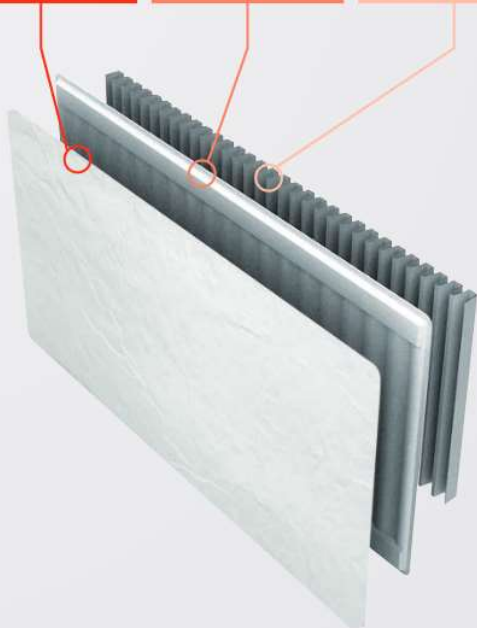

DK11

Extraplat
390 - 780 W

1 Accumulateur   1 Radiateur   1 Convecteur