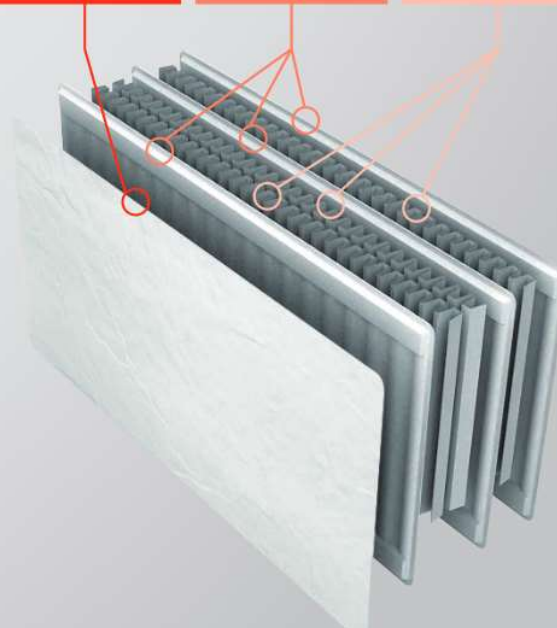

DK33

La plus puissant
1088 - 2176 W

1 Accumulateur   3 Radiateurs   3 Convecteurs