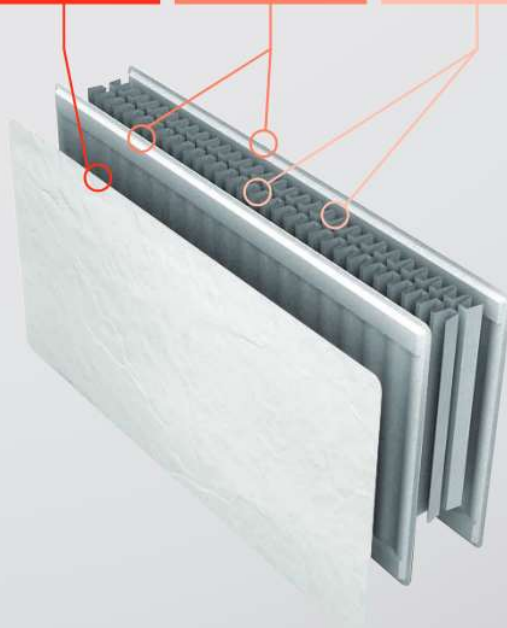

DK22

Puissant et compact
762 - 1524 W

1 Accumulateur   2 Radiateurs   2 Convecteurs