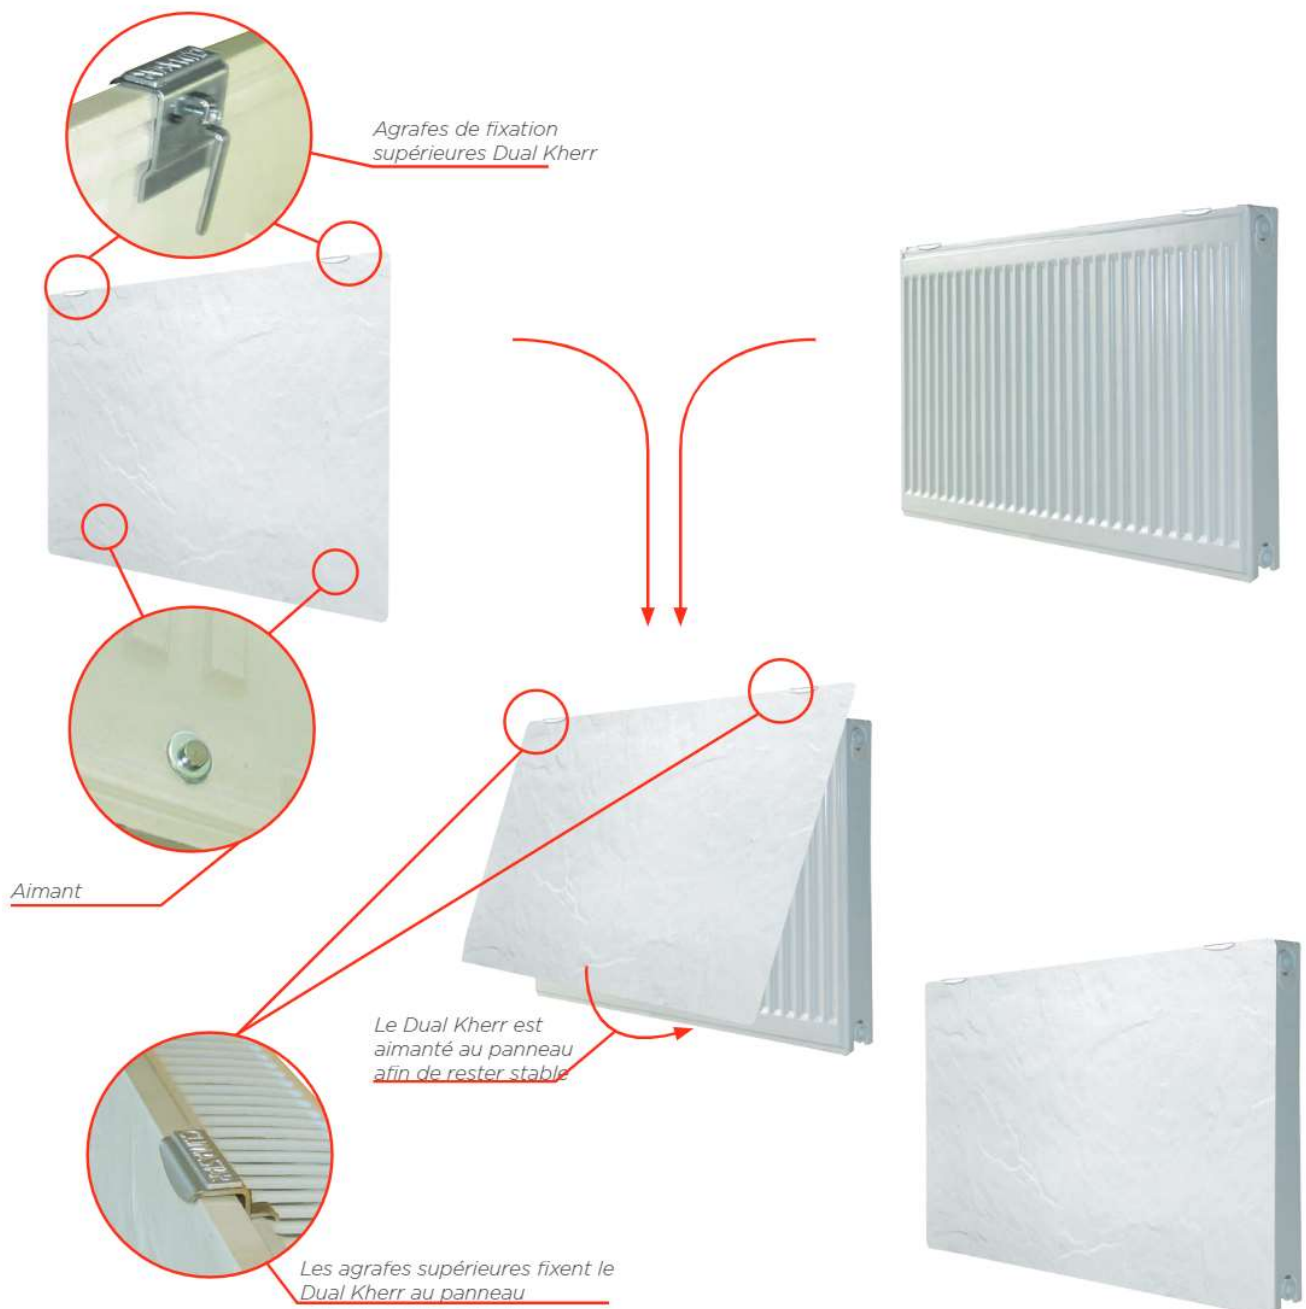

Tous les radiateurs de la gamme H2O Valderoma sont susceptibles d'être transformés en sèche-serviettes. Pour cela, il suffit d'ajouter une ou plusieurs barres porte-serviettes en acier inoxydable.

Finition Blanc Quartz - Mimetic

Caractéristiques techniques :

- Soudure automatique des demi-panneaux par fusion en continu
- Soudure par points des canaux intermédiaires d'eau
- Pression d'essai : 13 bars
- Pression de travail maximale : 10 bars
- Traitement de protection de l'acier contre la corrosion
- Application de résine de carboxi-epoxi et de polymères sur toute la surface
- Couleur du panneau : blanc RAL 9010