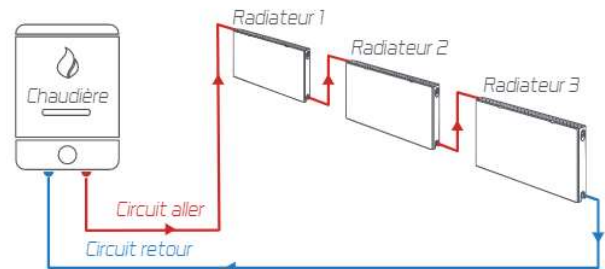

Pour installation monotube