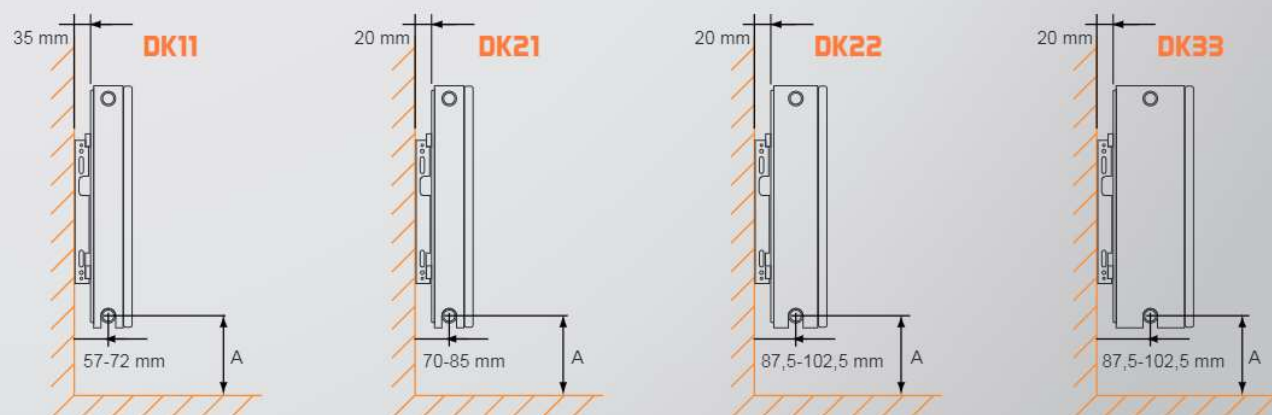

1 Accumulateur 2 Radiateurs 2 Convecteurs

DK33

La plus puissant
1088 - 2176 W

1 Accumulateur 3 Radiateurs 3 Convecteurs

Données techniques

Position des consoles de fixation : (vue arrière)

Modèle	L	A
500x500	500 mm	266,6 mm
500x1000	500 mm (vertical)	298 mm
1000x500	1000 mm	766,6 mm

chevilles et les vis.

Distance entre connexions et mur :

	Distance minimale	Radiateurs
A	130 mm	Carrés et horizontaux
	260 mm	Verticaux

Modèle	Format	Dimensions largeur x hauteur x profondeur*	Kg (poids à vide)	Entraxe d'alimentation	WΔT 60°	Kcal/h ΔT 60 ° W	WΔT 50 °C	Kcal/h ΔT 50 °
DK11								
H2O DK 11 - 500	carré	50x50x8 cm	14,21	44,5 cm	494 W	425	390 W	336
H2O DK 11 - 850	vertical	50x100x8 cm	27,90	84,5 cm	786 W	676	621 W	534
H2O DK 11 - 1000	horizontal	100x50x8 cm	29,42	44,5 cm	987 W	849	780 W	671
DK21								
H2O DK 21 - 750	carré	50x50x9 cm	19,21	44,5 cm	746 W	642	589 W	507
H2O DK 21 - 1200	vertical	50x100x9 cm	36,85	84,5 cm	1139 W	980	900 W	774
H2O DK 21 - 1500	horizontal	100x50x9 cm	39,43	44,5 cm	1491 W	1283	1178 W	1014
DK22								
H2O DK 22 - 900	carré	50x50x12,5 cm	21,6	44,5 cm	965 W	830	762 W	656
H2O DK 22 - 1500	vertical	50x100x12,5 cm	40,6	84,5 cm	1483 W	1276	1172 W	1008
H2O DK 22 - 1800	horizontal	100x50x12,5 cm	43,33	44,5 cm	1929 W	1660	1524 W	1312
DK33								
H2O DK 33 - 1300	carré	50x50x18 cm	28,21	44,5 cm	1377 W	1185	1088 W	936
H2O DK 33 - 2100	vertical	50x100x18 cm	43,25	84,5 cm	2163 W	1861	1709 W	1470
H2O DK 33 - 2500	horizontal	100x50x18 cm	57,43	44,5 cm	2754 W	2370	2176 W	1873