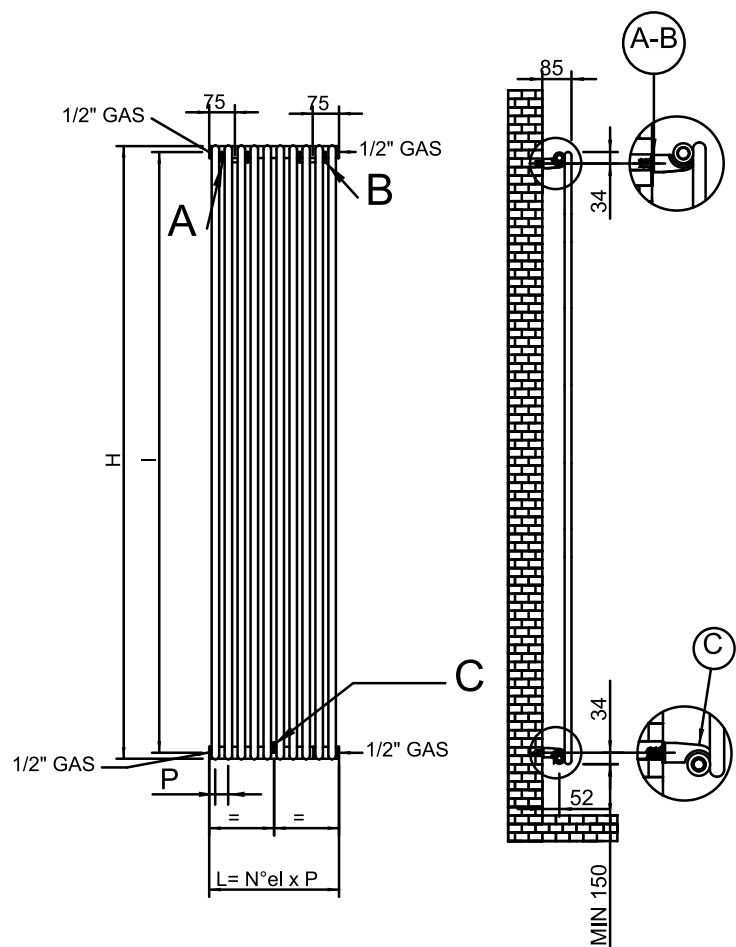

# Mistral

Design

**SCHEMA DE MONTAGE  
MOUNTING DIAGRAM**

Une marque dynamique dans ce contexte linéaire est représentée par Mistral, où la simplicité des lignes tendues est entrelacée avec harmonie à la sinuosité des courbes. Une silhouette qui en une épaisseur réduite, donne une touche de classe.

- construction en acier
- collecteurs Ø 35
- tubes verticaux Ø 22 avec extrémités arrondies
- opercule sur le collecteur bas pour améliorer la circulation
- 4 orifices de raccordement de 1/2"
- double couche de peinture "anaphorèse et poudres époxy" (version blanc)
- fourni avec kit de fixation
- murale
- Pression d'essai: 7,8 bar

**TECHNICAL DATA**

- steel made
- upright Ø 35
- vertical tubes Ø 22 with spherical tube ends
- distributor on collector to be better the circulation
- n° 4 1/2" connections
- double painting: anaphoresis and powders (white version) wall installation kit
- Test pressure: 7,8 bars

Modèle- Model	Code- Code	Hauteur Height (mm)	Largeur Width (mm)	Profond. Depth. (mm)	Entraxe Distance (mm)	Poids Weight (kg)	Puissance Power $\Delta T$ 50° C	Puissance Power $\Delta T$ 30° C
<b>MISTRAL (Blanc- White)</b>	MS2220800	1973	304	57	1935	11	<b>806</b>	<b>409</b>
	MS2221000	1973	380	57	1935	14	<b>1007</b>	<b>511</b>
<b>MISTRAL (Ral)</b>	MS222080__	1973	304	57	1935	11	<b>806</b>	<b>409</b>
	MS222100__	1973	380	57	1935	14	<b>1007</b>	<b>511</b>
<b>MISTRAL (Couleurs spéciales- Special version)</b>	MS222080*	1973	304	57	1935	11	<b>806</b>	<b>409</b>
	MS222100*	1973	380	57	1935	14	<b>1007</b>	<b>511</b>