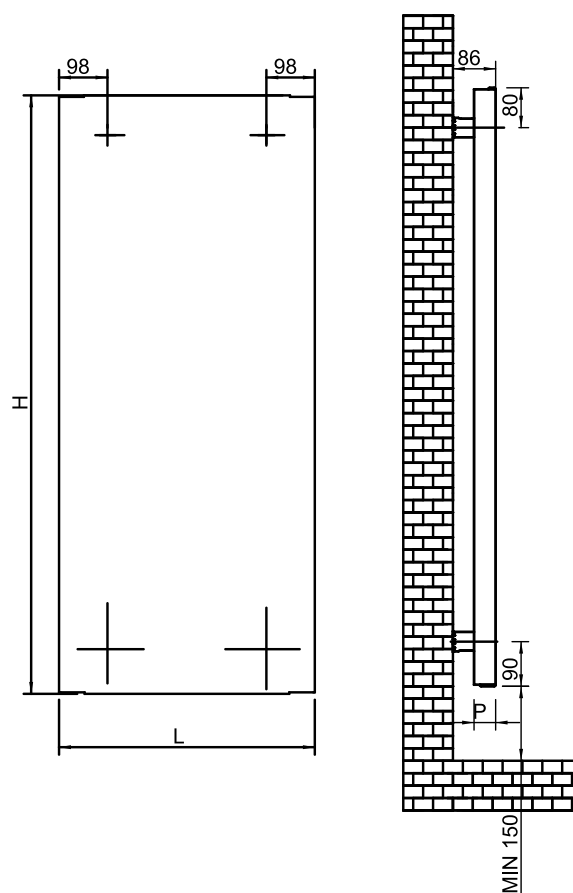

CARACTÉRISTIQUES TECHNIQUES

- construction en acier
- collecteurs latéraux de forme 40x30
- la distance totale du radiateur installé par rapport au mur varie de 76 à 86 mm.
- «FAÇADE» amovible sans aucun retrait des branchements hydrauliques
- 3 orifices de raccordement de 1/2"
- double couche de peinture "anaphorèse et poudres époxy"
- fourni avec kit de fixation murale
- fixation avec réglage de la distance par rapport au mur
- Pression d'essai: 7,8 bar

TECHNICAL DATA

- steel made
- half-Oval upright 40x30 mm
- distance from the wall ranges from 76 to 86 mm
- removable cover
- n° 3 connections 1/2"
- double painting: anaphoresis and powders
- wall installation kit included
- plastic fastening points with adjustable distance from the wall
- Test pressure: 7,8 bars

SCHÉMA DE MONTAGE MOUNTING DIAGRAM

Modèle- Model	Code- Code	Hauteur Height (mm)	Largeur Width (mm)	Profond. Depth. (mm)	Entraxe Distance (mm)	Poids Weight (kg)	Puissance Power ΔT 50° C	Puissance Power ΔT 30° C
PIERROT (Blanc- White)	TGC395000	1820	515	45	450	27	700	382
	TGC396000	1820	615	45	550	31	826	451
PIERROT (Ral)	TGC39500__	1820	515	45	450	27	700	382
	TGC39600__	1820	615	45	550	31	826	451
PIERROT (Couleurs spéciales- Special version)	TGC39500*	1820	515	45	450	27	700	382
	TGC39600*	1820	615	45	550	31	826	451