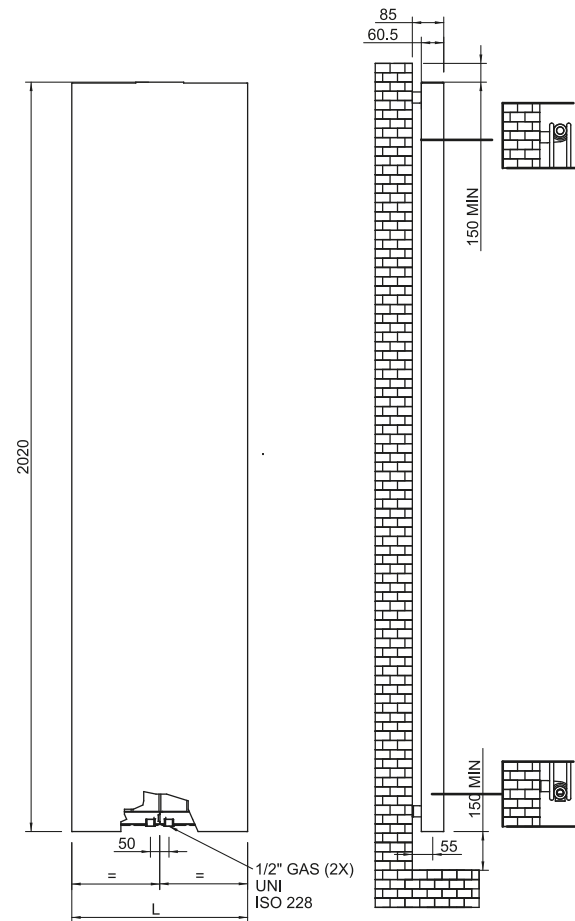

Combining the classic radiator with a cover transforms its appearance for a highly original look.

CARACTÉRISTIQUES TECHNIQUES

- construction en acier
- «FAÇADE» amovible sans aucun retrait des branchements hydrauliques
- 3 orifices de raccordement de 1/2"
- double couche de peinture "anaphorèse et poudres époxy"
- fourni avec kit de fixation murale
- fixation avec réglage de la distance par rapport au mur
- Pression d'essai: 5,2 bar

TECHNICAL DATA

- steel made
- removable cover
- n° 3 connections 1/2"
- double painting: anaphoresis and powders
- wall installation kit included
- plastic fastening points with adjustable distance from the wall
- Test pressure: 5,2 bars

Modèle- Model	Code- Code	Hauteur Height (mm)	Largeur Width (mm)	Profond. Depth. (mm)	Entraxe Distance (mm)	Poids Weight (kg)	Puissance Power ΔT 50° C	Puissance Power ΔT 30° C
PIERROT PLUS AC (Blanc-White)	TPV2004A0	2020	325	60,5	50	36	912	475
	TPV2006A0	2020	475	60,5	50	52	1368	712
	TPV2008A0	2020	625	60,5	50	71	1824	949
PIERROT PLUS AC (Ral)	TPV2004_	2020	325	60,5	50	36	912	475
	TPV2006_	2020	475	60,5	50	52	1368	712
	TPV2008_	2020	625	60,5	50	71	1824	949
PIERROT PLUS AC (Couleurs spéciales- Special version)	TPV2004A*	2020	325	60,5	50	36	912	475
	TPV2006A*	2020	475	60,5	50	52	1368	712
	TPV2008A*	2020	625	60,5	50	71	1824	949
PIERROT PLUS AC (Corten Brillante)	TPV200434	2020	325	60,5	50	36	912	475
	TPV200634	2020	475	60,5	50	52	1368	712
	TPV200834	2020	625	60,5	50	71	1824	949
PIERROT PLUS AC (Corten mat)	TPV20041V1	2020	325	60,5	50	36	912	475
0	TPV20061V1	2020	47	60,5		52		
	TPV20081V1	2020	625	60,5	50	71	1824	949