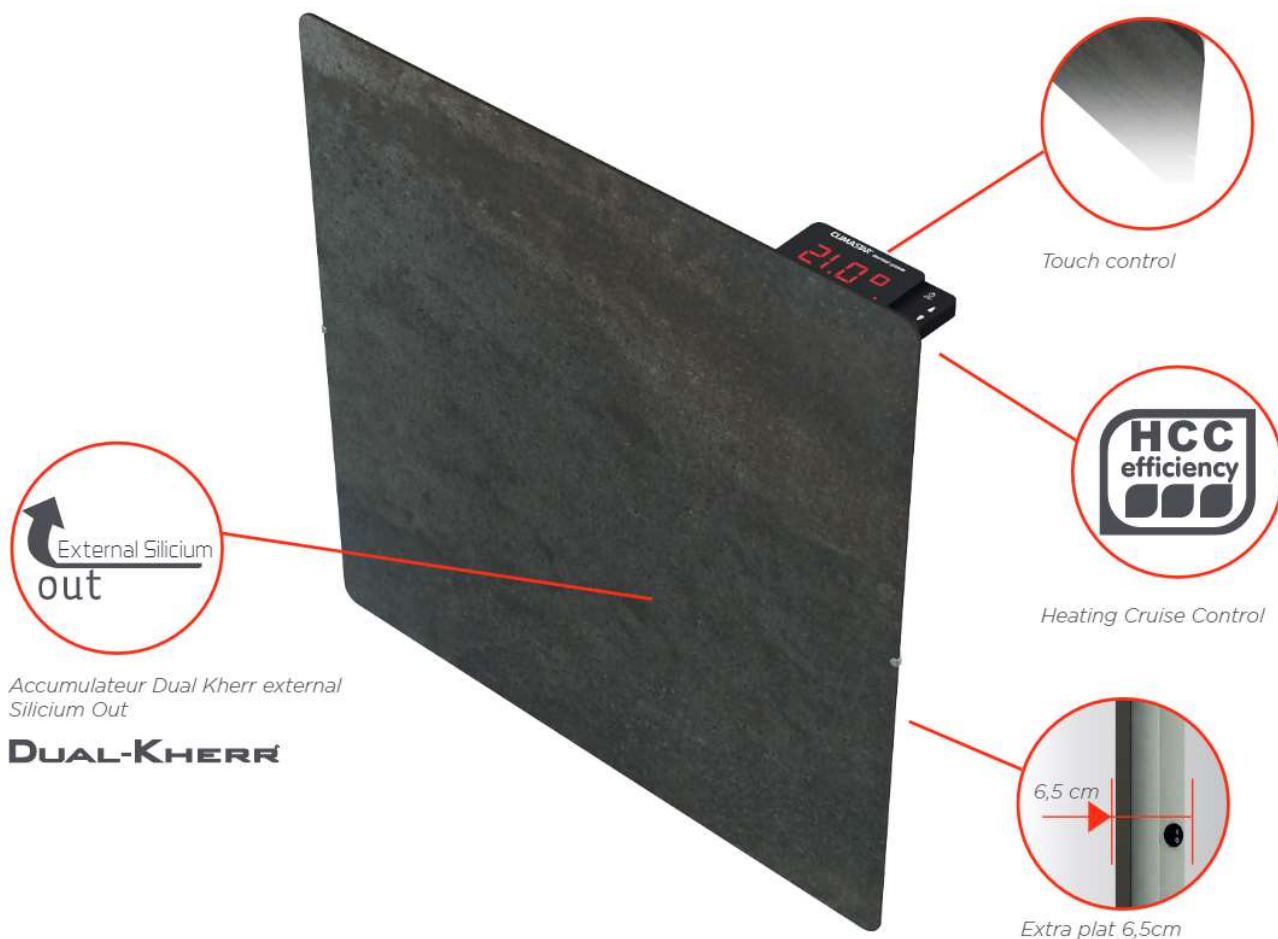

Trois modes de fonctionnement

Manuel, automatique et Fil Pilote

Un radiateur esthétique et pratique

- Carcasse acier invisible, donnant la sensation que le radiateur flotte dans l'air.
- Ecran tactile, facile à utiliser et intuitif.
- Fil Pilote 6 ordres
- Sécurité enfant (verrouillage des commandes)
- Classe II

Sèche-serviettes

Possibilité d'ajouter une ou plusieurs barres en acier inoxydable pour transformer votre radiateur en sèche-serviettes

Caractéristiques Tactilo

Dimensions et puissances Tactilo

Références Tactilo

N'hésitez pas à demander conseil à un professionnel.

Tactilo Sèche-serviettes

- Possibilité de transformer tous nos radiateurs en sèche-serviettes. Pour cela, il suffit d'ajouter une ou plusieurs barres en acier inoxydable.
- Barres disponibles en 51 cm (pour radiateur carré ou vertical) et en 102 cm (pour radiateur horizontal). Disponibles également en plusieurs profondeurs (5 et 8 cm).