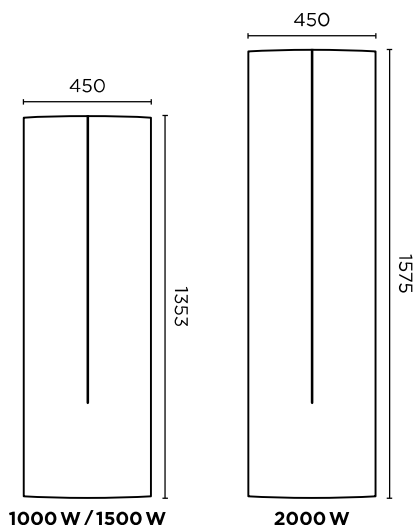

DIMENSIONS

HORIZONTAL

Profondeur : 130 mm

VERTICAL

Profondeur : 135 mm

Commande digitale

- 1** Écran digital
- 2** Indicateur de consommation
- 3** Accès au Menu et Réglages

RÉFÉRENCES

Puissance (W)	Poids (kg)	CA ⁽¹⁾	Référence
TÉNÉRIFE HORIZONTAL			
750	8,28	0,1	479 312
1000	8,28	0,1	479 313
1250	10,08	0,1	479 314
1500	10,08	0,1	479 315
2000	13,06	0,1	479 316
TÉNÉRIFE VERTICAL			
1000	12	0,1	479 317
1500	12	0,1	479 318
2000	15,5	0,1	479 319