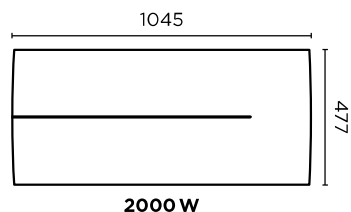

DIMENSIONS

HORIZONTAL

Profondeur : 130 mm

VERTICAL

Profondeur : 135 mm

Commande digitale

- 1** Écran digital
- 2** Indicateur de consommation
- 3** Accès au Menu et Réglages

RÉFÉRENCES

Puissance (W)	Poids (kg)	CA ⁽¹⁾	Référence
TÉNÉRIFE HORIZONTAL			
750	8,28	0,1	479 312
1000	8,28	0,1	479 313
1250	10,08	0,1	479 314
1500	10,08	0,1	479 315
2000	13,06	0,1	479 316
TÉNÉRIFE VERTICAL			
1000	12	0,1	479 317
1500	12	0,1	479 318
2000	15,5	0,1	479 319