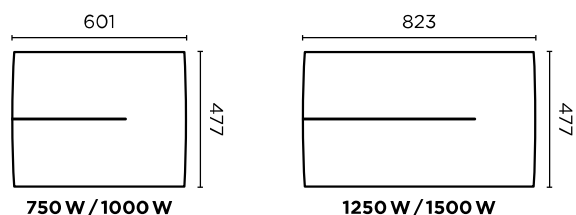

DIMENSIONS

HORIZONTAL

Profondeur : 130 mm

VERTICAL

Profondeur : 135 mm

Commande digitale

- 1** Écran digital
- 2** Indicateur de consommation
- 3** Accès au Menu et Réglages

RÉFÉRENCES

Puissance (W)	Poids (kg)	CA ⁽¹⁾	Référence
TÉNÉRIFE HORIZONTAL			
750	8,28	0,1	479 312
1000	8,28	0,1	479 313
1250	10,08	0,1	479 314
1500	10,08	0,1	479 315
2000	13,06	0,1	479 316
TÉNÉRIFE VERTICAL			
1000	12	0,1	479 317
1500	12	0,1	479 318
2000	15,5	0,1	479 319