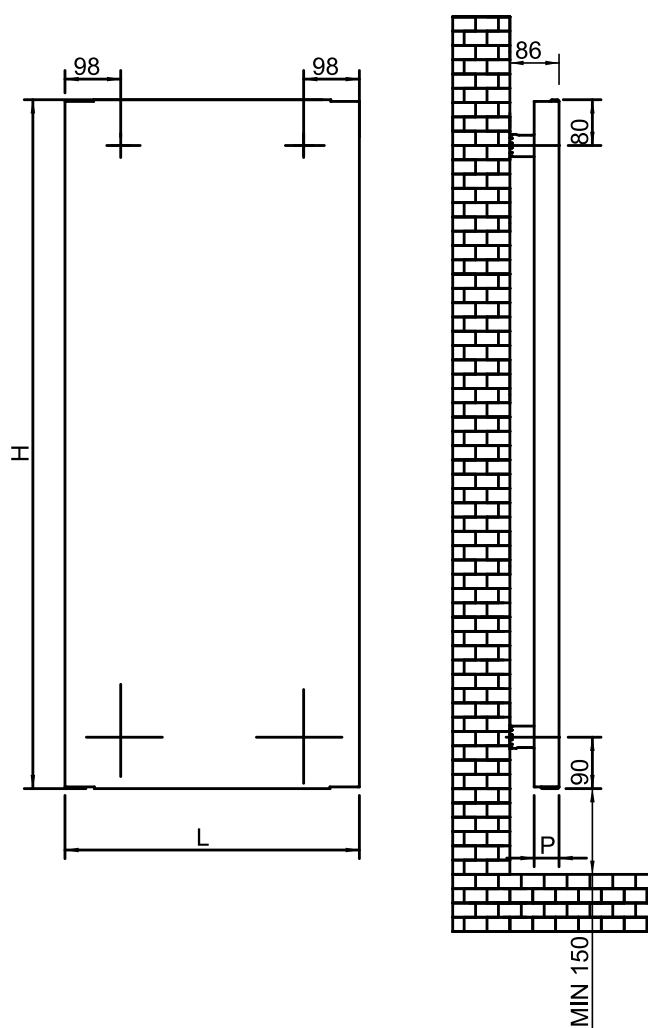

Torcello is a game of square shapes suitable for any environment. The variety of dimensions and colors create a particular heating body: the trick of light and shadows, through the wall inserts, create great suggestive optical effects.

### CARACTÉRISTIQUES TECHNIQUES

- construction en acier
- collecteurs latéraux de forme 40x30
- distance de 80 mm entre le mur et le radiateur installé
- «FAÇADE» amovible sans aucun retrait des branchements hydrauliques
- 3 orifices de raccordement de 1/2"
- double couche de peinture "anaphorèse et poudres époxy"
- fourni avec kit de fixation murale
- fixation avec réglage de la distance par rapport au mur
- Pression d'essai: 7,8 bar

### TECHNICAL DATA

- steel made
- half-Oval upright 40x30 mm
- distance from the wall 82 mm
- removable cover • n° 3 connections 1/2"
- double painting: anaphoresis and powders
- wall installation kit included
- plastic fastening points with adjustable distance from the wall
- Test pressure: 7,8 bars

### SCHÉMA DE MONTAGE MOUNTING DIAGRAM

Modèle- Model	Code- Code	Hauteur Height (mm)	Largeur Width (mm)	Profond. Depth. (mm)	Entraxe Distance (mm)	Poids Weight (kg)	Puissance Power $\Delta T$ 50° C	Puissance Power $\Delta T$ 30° C
<b>TORCELLO (Blanc- White)</b>	TGF395000	1820	515	45	450	25	<b>770</b>	<b>408</b>
	TGF396000	1820	615	45	550	28,7	<b>900</b>	<b>477</b>
<b>TORCELLO (Ral)</b>	TGF39500__	1820	515	45	450	25	<b>770</b>	<b>408</b>
	TGF39600__	1820	615	45	550	28,7	<b>900</b>	<b>477</b>
<b>TORCELLO (Couleurs spéciales- Special version)</b>	TGF39500*	1820	515	45	450	25	<b>770</b>	<b>408</b>
	TGF39600*	1820	615	45	550	28,7	<b>900</b>	<b>477</b>