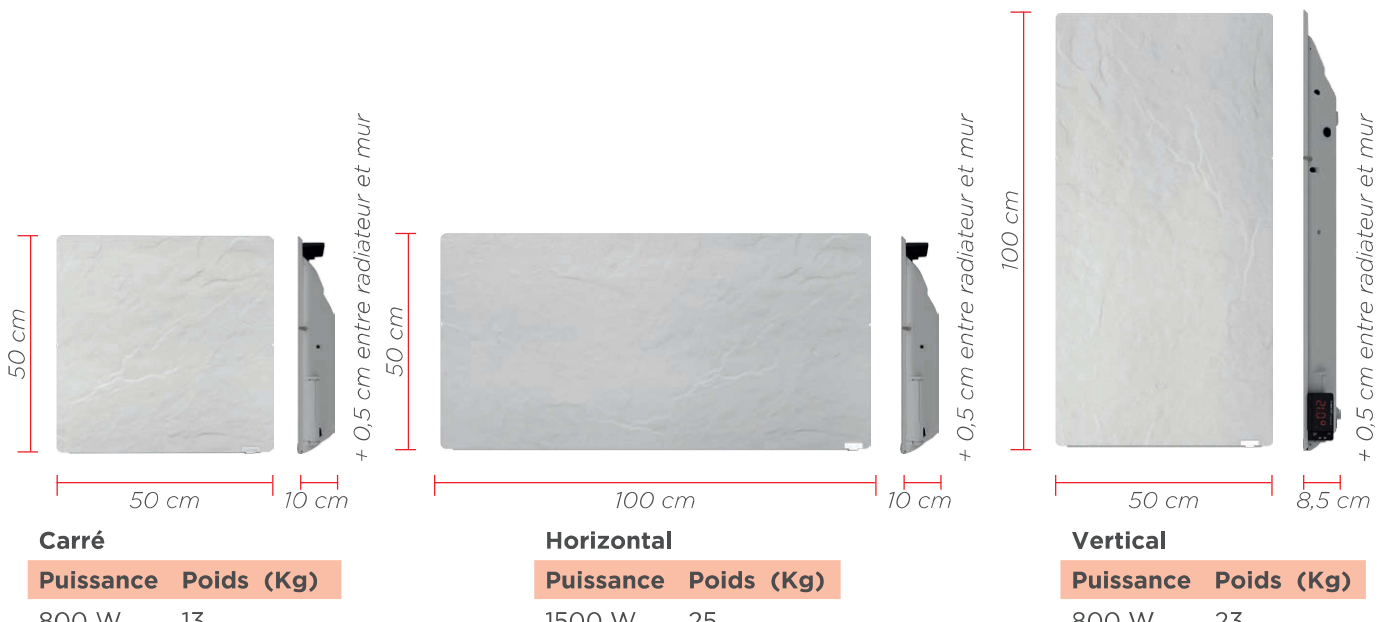

Dimensions et puissances Touch